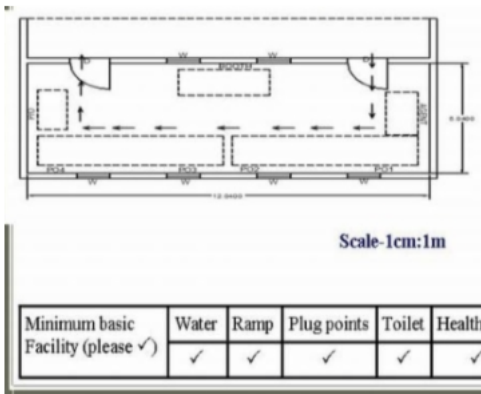

Google Map View

Polling Station Building Front View

Elevation

Polling Station Front View

Elevation

Cad View

Key MAP View

சட்டமன்றத் தொகுதியின் எண் மற்றும் பெயர் : 167-மன்னார்குடி பிரிவு எண் மற்றும் பெயர் 1-தென்பரை(வ.கி) மற்றும் (ஊ) பாகம் 1, அக்ரஹாரம் வார்டு 1