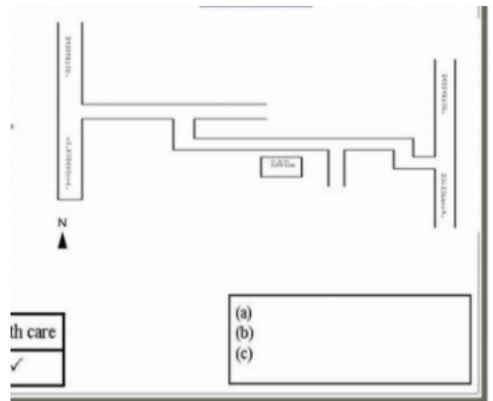

Google Map View

Polling Station Building Front View

Elevation

Polling Station Front View

Elevation

Cad View

Key MAP View

சட்டமன்றத் தொகுதியின் எண் மற்றும் பெயர் : 167-மன்னார்குடி பிரிவு எண் மற்றும் பெயர் 1-தென்பரை(வ.கி) மற்றும் (ஊ) பாகம் 1, அக்ரஹாரம் வார்டு 1