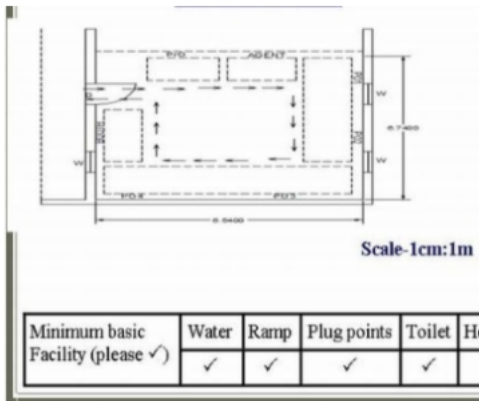

Google Map View

Polling Station Building Front View

Polling Station Front View

Cad View

Key MAP View

சட்டமன்றத் தொகுதியின் எண் மற்றும் பெயர் : 167-மன்னார்குடி
பிரிவு எண் மற்றும் பெயர் 1-தென்பரை(வ.கி)மற்றும்(ஊ), புதுத்தெரு வார்டு 4