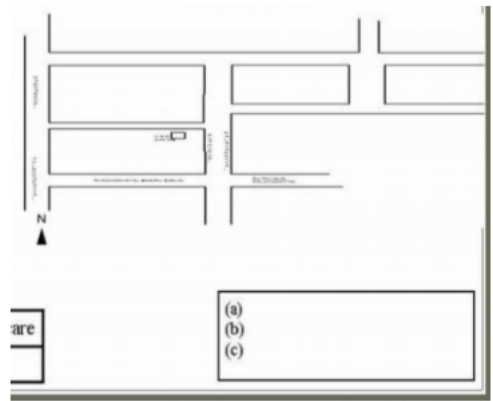

Google Map View

Polling Station Building Front View

Polling Station Front View

Cad View

Key MAP View

சட்டமன்றத் தொகுதியின் எண் மற்றும் பெயர் : 167-மன்னார்குடி
பிரிவு எண் மற்றும் பெயர் 1-தென்பரை(வ.கி)மற்றும்(ஊ), புதுத்தெரு வார்டு 4