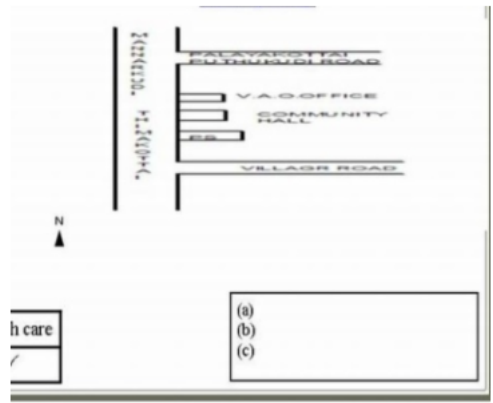

Key MAP View