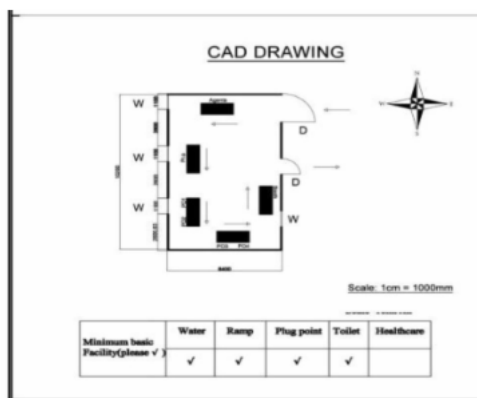

Google Map View

Polling Station Building Front View

Polling Station Front View

Cad View

Key MAP View

1 பெயர் : செல்வமுத்து குமார் தந்தை பெயர்: நடராஜன் வீட்டு எண் : 0 வயது : 46 பாலினம் : ஆண்	NWZ1228956 Photo is available	2 பெயர் : அஜீத்குமார் தந்தை பெயர்: செல்வம் வீட்டு எண் : 15 டீ வயது : 26 பாலினம் : ஆண்	NWZ1187335 Photo is available	3 பெயர் : கேசவன் தந்தை பெயர்: துரைராஜ் வீட்டு எண் : 63 வயது : 63 பாலினம் : ஆண்	NWZ1263441 Photo is available
4 பெயர் : சார்லஸ் ர தந்தை பெயர்: ரவி வீட்டு எண் : 118 வயது : 20 பாலினம் : ஆண்	NWZ2436061 Photo is available	5 பெயர் : சந்தோஷ் தந்தை பெயர்: ஜெயசோழன் வீட்டு எண் : 141 வயது : 21 பாலினம் : ஆண்	NWZ2371037 Photo is available	6 பெயர் : ஜெகன் தந்தை பெயர்: செல்வராஜ் வீட்டு எண் : 148/1-58 வயது : 24 பாலினம் : ஆண்	NWZ2101608 Photo is available
7 பெயர் : பாலசுந்தர் தந்தை பெயர்: பாண்டியன் வீட்டு எண் : 267 வயது : 21 பாலினம் : ஆண்	NWZ2297745 Photo is available	8 பெயர் : ராஜேந்தரன் தந்தை பெயர்: சுப்பையா தேவர் வீட்டு எண் : 284 வயது : 75 பாலினம் : ஆண்	NWZ1187392 Photo is available	9 பெயர் : அப்துல் சலாம் தந்தை பெயர்: முஹமது இப்ராகிம் வீட்டு எண் : 463/1 வயது : 53 பாலினம் : ஆண்	NWZ1187343 Photo is available
10 பெயர் : திலகம் கணவர் பெயர்: குணசேகரன் வீட்டு எண் : 482ஏ/2 வயது : 57 பாலினம் : பெண்	NWZ1201706 Photo is available	11 பெயர் : முகிலன் தந்தை பெயர்: குணசேகரன் வீட்டு எண் : 482ஏ/2 வயது : 25 பாலினம் : ஆண்	NWZ1201680 Photo is available	12 பெயர் : அப்துல்அப்பாஸ் தந்தை பெயர்: அப்துல்ஹமீது வீட்டு எண் : 488 வயது : 37 பாலினம் : ஆண்	NWZ0102400 Photo is available
13 பெயர் : ஹபிபுன்சா பேகம் தந்தை பெயர்: அப்துல் அமீது வீட்டு எண் : 488 வயது : 35 பாலினம் : பெண்	NWZ2101434 Photo is available	14 பெயர் : மும்தாஜுபேகம் கணவர் பெயர்: அப்துல்ஹமீது வீட்டு எண் : 490 வயது : 61 பாலினம் : பெண்	NWZ1263458 Photo is available	15 பெயர் : முகமதுஅப்துல்முனாப் தந்தை பெயர்: முகமதுசுல்தான் வீட்டு எண் : 491 வயது : 77 பாலினம் : ஆண்	NWZ1263466 Photo is available
16 பெயர் : ஹாஜிராபீவி கணவர் பெயர்: அப்துல்முனாப் வீட்டு எண் : 491 வயது : 71 பாலினம் : பெண்	NWZ1263474 Photo is available	17 பெயர் : ஷேக் அப்துல்லா தந்தை பெயர்: முகமது அப்துல் முனாப் வீட்டு எண் : 491 வயது : 41 பாலினம் : ஆண்	NWZ0000356 Photo is available	18 பெயர் : ஷாஜிதாபேகம் கணவர் பெயர்: ஷேக் அப்துல்லா வீட்டு எண் : 491 வயது : 30 பாலினம் : பெண்	NWZ0996835 Photo is available
19 பெயர் : அப்துல்காதர் தந்தை பெயர்: அப்துல்லஹீத் வீட்டு எண் : 492 வயது : 76 பாலினம் : ஆண்	NWZ1263482 Photo is available	20 பெயர் : குர்ஷீத்பேகம் கணவர் பெயர்: அப்துல்காதர் வீட்டு எண் : 492 வயது : 71 பாலினம் : பெண்	NWZ1263490 Photo is available	21 பெயர் : அஸ்ரீன் முஸ்பரா தந்தை பெயர்: அபுபக்கர் வீட்டு எண் : 501 வயது : 24 பாலினம் : பெண்	NWZ2336436 Photo is available
22 பெயர் : முகமது இப்ராகிம் தந்தை பெயர்: ஹபீபுல்லா வீட்டு எண் : 502 வயது : 27 பாலினம் : ஆண்	NWZ1014232 Photo is available	23 பெயர் : பபிதா கணவர் பெயர்: கார்த்திக் வீட்டு எண் : 504 வயது : 38 பாலினம் : பெண்	NWZ1245232 Photo is available	24 பெயர் : சபிபுல்லா தந்தை பெயர்: அப்துல்காதர் வீட்டு எண் : 505 வயது : 57 பாலினம் : ஆண்	NWZ2353472 Photo is available
25 பெயர் : சோமசுந்தரம் தந்தை பெயர்: பழனியப்பன் வீட்டு எண் : 518 வயது : 76 பாலினம் : ஆண்	NWZ0785444 Photo is available	26 பெயர் : சாரதா கணவர் பெயர்: சோம சுந்தரம் வீட்டு எண் : 518 வயது : 73 பாலினம் : பெண்	NWZ0785436 Photo is available	27 பெயர் : ஹபிபுல்லா தந்தை பெயர்: முகம்மது உசேன் வீட்டு எண் : 520 வயது : 61 பாலினம் : ஆண்	NWZ2444776 Photo is available
28 பெயர் : ஹீரா தந்தை பெயர்: செல்வமணி வீட்டு எண் : 525 வயது : 27 பாலினம் : பெண்	NWZ1187434 Photo is available	29 பெயர் : கீர்த்திகா தந்தை பெயர்: செல்வமணி வீட்டு எண் : 525 வயது : 26 பாலினம் : பெண்	NWZ1187442 Photo is available	30 பெயர் : ஜெஸ்மினா பேகம் கணவர் பெயர்: முஹம்மத் சுல்தான் வீட்டு எண் : 530 வயது : 30 பாலினம் : பெண்	NWZ1230937 Photo is available