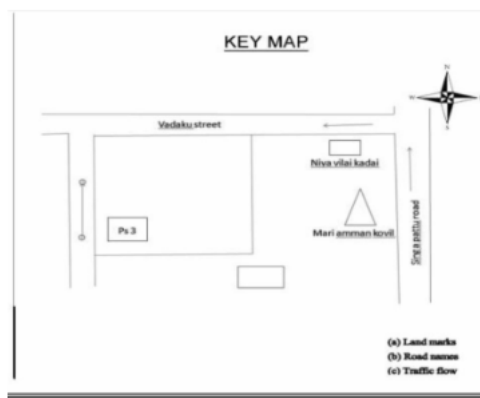

Google Map View

Polling Station Building Front View

Polling Station Front View

Cad View

Key MAP View

1 பெயர் : செல்வமுத்து குமார் தந்தை பெயர்: நடராஜன் வீட்டு எண் : 0 வயது : 46 பாலினம் : ஆண்	NWZ1228956 Photo is available	2 பெயர் : அஜீத்குமார் தந்தை பெயர்: செல்வம் வீட்டு எண் : 15 டீ வயது : 26 பாலினம் : ஆண்	NWZ1187335 Photo is available	3 பெயர் : கேசவன் தந்தை பெயர்: துரைராஜ் வீட்டு எண் : 63 வயது : 63 பாலினம் : ஆண்	NWZ1263441 Photo is available
4 பெயர் : சார்லஸ் ர தந்தை பெயர்: ரவி வீட்டு எண் : 118 வயது : 20 பாலினம் : ஆண்	NWZ2436061 Photo is available	5 பெயர் : சந்தோஷ் தந்தை பெயர்: ஜெயசோழன் வீட்டு எண் : 141 வயது : 21 பாலினம் : ஆண்	NWZ2371037 Photo is available	6 பெயர் : ஜெகன் தந்தை பெயர்: செல்வராஜ் வீட்டு எண் : 148/1-58 வயது : 24 பாலினம் : ஆண்	NWZ2101608 Photo is available
7 பெயர் : பாலசுந்தர் தந்தை பெயர்: பாண்டியன் வீட்டு எண் : 267 வயது : 21 பாலினம் : ஆண்	NWZ2297745 Photo is available	8 பெயர் : ராஜேந்தரன் தந்தை பெயர்: சுப்பையா தேவர் வீட்டு எண் : 284 வயது : 75 பாலினம் : ஆண்	NWZ1187392 Photo is available	9 பெயர் : அப்துல் சலாம் தந்தை பெயர்: முஹமது இப்ராகிம் வீட்டு எண் : 463/1 வயது : 53 பாலினம் : ஆண்	NWZ1187343 Photo is available
10 பெயர் : திலகம் கணவர் பெயர்: குணசேகரன் வீட்டு எண் : 482ஏ/2 வயது : 57 பாலினம் : பெண்	NWZ1201706 Photo is available	11 பெயர் : முகிலன் தந்தை பெயர்: குணசேகரன் வீட்டு எண் : 482ஏ/2 வயது : 25 பாலினம் : ஆண்	NWZ1201680 Photo is available	12 பெயர் : அப்துல்அப்பாஸ் தந்தை பெயர்: அப்துல்ஹமீது வீட்டு எண் : 488 வயது : 37 பாலினம் : ஆண்	NWZ0102400 Photo is available
13 பெயர் : ஹபிபுன்சா பேகம் தந்தை பெயர்: அப்துல் அமீது வீட்டு எண் : 488 வயது : 35 பாலினம் : பெண்	NWZ2101434 Photo is available	14 பெயர் : மும்தாஜுபேகம் கணவர் பெயர்: அப்துல்ஹமீது வீட்டு எண் : 490 வயது : 61 பாலினம் : பெண்	NWZ1263458 Photo is available	15 பெயர் : முகமதுஅப்துல்முனாப் தந்தை பெயர்: முகமதுசுல்தான் வீட்டு எண் : 491 வயது : 77 பாலினம் : ஆண்	NWZ1263466 Photo is available
16 பெயர் : ஹாஜிராபீவி கணவர் பெயர்: அப்துல்முனாப் வீட்டு எண் : 491 வயது : 71 பாலினம் : பெண்	NWZ1263474 Photo is available	17 பெயர் : ஷேக் அப்துல்லா தந்தை பெயர்: முகமது அப்துல் முனாப் வீட்டு எண் : 491 வயது : 41 பாலினம் : ஆண்	NWZ0000356 Photo is available	18 பெயர் : ஷாஜிதாபேகம் கணவர் பெயர்: ஷேக் அப்துல்லா வீட்டு எண் : 491 வயது : 30 பாலினம் : பெண்	NWZ0996835 Photo is available
19 பெயர் : அப்துல்காதர் தந்தை பெயர்: அப்துல்லஹீத் வீட்டு எண் : 492 வயது : 76 பாலினம் : ஆண்	NWZ1263482 Photo is available	20 பெயர் : குர்ஷீத்பேகம் கணவர் பெயர்: அப்துல்காதர் வீட்டு எண் : 492 வயது : 71 பாலினம் : பெண்	NWZ1263490 Photo is available	21 பெயர் : அஸ்ரீன் முஸ்பரா தந்தை பெயர்: அபுபக்கர் வீட்டு எண் : 501 வயது : 24 பாலினம் : பெண்	NWZ2336436 Photo is available
22 பெயர் : முகமது இப்ராகிம் தந்தை பெயர்: ஹபீபுல்லா வீட்டு எண் : 502 வயது : 27 பாலினம் : ஆண்	NWZ1014232 Photo is available	23 பெயர் : பபிதா கணவர் பெயர்: கார்த்திக் வீட்டு எண் : 504 வயது : 38 பாலினம் : பெண்	NWZ1245232 Photo is available	24 பெயர் : சபிபுல்லா தந்தை பெயர்: அப்துல்காதர் வீட்டு எண் : 505 வயது : 57 பாலினம் : ஆண்	NWZ2353472 Photo is available
25 பெயர் : சோமசுந்தரம் தந்தை பெயர்: பழனியப்பன் வீட்டு எண் : 518 வயது : 76 பாலினம் : ஆண்	NWZ0785444 Photo is available	26 பெயர் : சாரதா கணவர் பெயர்: சோம சுந்தரம் வீட்டு எண் : 518 வயது : 73 பாலினம் : பெண்	NWZ0785436 Photo is available	27 பெயர் : ஹபிபுல்லா தந்தை பெயர்: முகம்மது உசேன் வீட்டு எண் : 520 வயது : 61 பாலினம் : ஆண்	NWZ2444776 Photo is available
28 பெயர் : ஹீரா தந்தை பெயர்: செல்வமணி வீட்டு எண் : 525 வயது : 27 பாலினம் : பெண்	NWZ1187434 Photo is available	29 பெயர் : கீர்த்திகா தந்தை பெயர்: செல்வமணி வீட்டு எண் : 525 வயது : 26 பாலினம் : பெண்	NWZ1187442 Photo is available	30 பெயர் : ஜெஸ்மினா பேகம் கணவர் பெயர்: முஹம்மத் சுல்தான் வீட்டு எண் : 530 வயது : 30 பாலினம் : பெண்	NWZ1230937 Photo is available