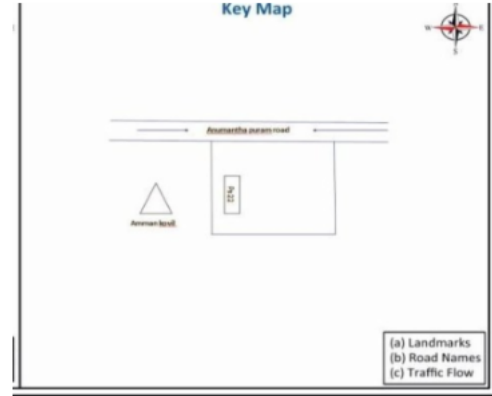

Cad View

Key MAP View