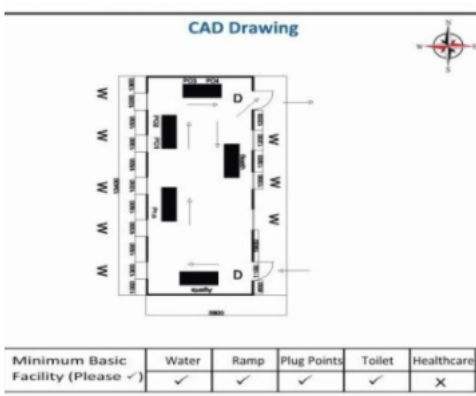

Cad View

Key MAP View