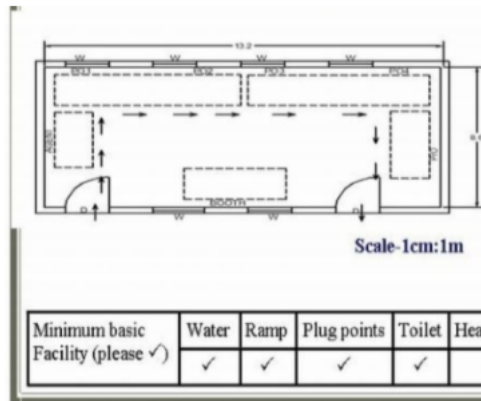

Google Map View

Polling Station Building Front View

Polling Station Front View

Cad View

Key MAP View

1 பெயர் : ஞானசேகரன் தந்தை பெயர் : ராமசாமி வீட்டு எண் : 1 வயது : 63 பாலினம் : ஆண் Photo is available	NWZ0550335	2 பெயர் : ஆனந்த் ராஜ் தந்தை பெயர் : செங்கோல் வீட்டு எண் : 1 வயது : 59 பாலினம் : ஆண் Photo is available	NWZ0550343	3 பெயர் : உஷா ராணி கணவர் பெயர் : பூபதி வீட்டு எண் : 1 வயது : 45 பாலினம் : பெண் Photo is available	NWZ0550327
4 பெயர் : ரேவதி கணவர் பெயர் : இளையராஜா வீட்டு எண் : 1 வயது : 40 பாலினம் : பெண் Photo is available	NWZ0957811	5 பெயர் : மலர்கொடி கணவர் பெயர் : நாகராஜன் வீட்டு எண் : 1-202 வயது : 45 பாலினம் : பெண் Photo is available	NWZ1174713	6 பெயர் : செந்தில்குமார் தந்தை பெயர் : கருப்பையன் வீட்டு எண் : 1-228 வயது : 48 பாலினம் : ஆண் Photo is available	NWZ0550046
7 பெயர் : மீனா கணவர் பெயர் : செந்தில்குமார் வீட்டு எண் : 1-228 வயது : 46 பாலினம் : பெண் Photo is available	NWZ0550038	8 பெயர் : நாகலெட்சுமி கணவர் பெயர் : செல்வராஜ் வீட்டு எண் : 2-550 வயது : 70 பாலினம் : பெண் Photo is available	NWZ0419101	9 பெயர் : ஜெயமாலினி கணவர் பெயர் : ஜெயகுமார் வீட்டு எண் : 2-589 வயது : 46 பாலினம் : பெண் Photo is available	NWZ0396531
10 பெயர் : சங்கீதா கணவர் பெயர் : முத்துகுமரன் வீட்டு எண் : 3-112 வயது : 47 பாலினம் : பெண் Photo is available	NWZ0345322	11 பெயர் : தேவகி கோவிந்தராசு கணவர் பெயர் : ஜெகதேவன் வீட்டு எண் : 3/537 வயது : 71 பாலினம் : பெண் Photo is available	NWZ2453835	12 பெயர் : அன்னகிருஷ்ணவேணி கணவர் பெயர் : மகேஸ்வரன் வீட்டு எண் : 3-676 வயது : 45 பாலினம் : பெண் Photo is available	NWZ0565713
13 பெயர் : பிரித்திகா கணவர் பெயர் : அஜித்குமார் வீட்டு எண் : 3/709 வயது : 26 பாலினம் : பெண் Photo is available	NWZ2265585	14 பெயர் : மாரியம்மாள் கணவர் பெயர் : சதாகர் வீட்டு எண் : 3/745 வயது : 28 பாலினம் : பெண் Photo is available	NWZ217277	15 பெயர் : சங்கீதா கணவர் பெயர் : வீரசேகர் வீட்டு எண் : 3-764 வயது : 38 பாலினம் : பெண் Photo is available	NWZ0396523
16 பெயர் : ஜான்னிமேரி கணவர் பெயர் : அறிவழகன் வீட்டு எண் : 4-774 வயது : 37 பாலினம் : பெண் Photo is available	NWZ1072990	17 பெயர் : கோமதி தந்தை பெயர் : சிவக்குமார் வீட்டு எண் : 4-910 வயது : 28 பாலினம் : பெண் Photo is available	NWZ0957761	18 பெயர் : பிரபு தந்தை பெயர் : ராஜேந்திரன் வீட்டு எண் : 4-912 வயது : 26 பாலினம் : ஆண் Photo is available	NWZ1166610
19 பெயர் : நிவேதா தந்தை பெயர் : ரவிசந்திரன் வீட்டு எண் : 4-915-1 வயது : 26 பாலினம் : பெண் Photo is available	NWZ1174606	# 20 பெயர் : சுவாமிநாதன் தந்தை பெயர் : விவேகானந்தம் வீட்டு எண் : 5/1071ஏ வயது : 31 பாலினம் : ஆண் Photo is available	NWZ0662650	21 பெயர் : யோகேஸ்வரி கணவர் பெயர் : நித்தியானந்தம் வீட்டு எண் : 5/976 வயது : 38 பாலினம் : பெண் Photo is available	NWZ1174671
22 பெயர் : மாலதி தந்தை பெயர் : ரமேஷ் வீட்டு எண் : 5-980 வயது : 41 பாலினம் : பெண் Photo is available	NWZ1174655	23 பெயர் : விஜயகுமார் தந்தை பெயர் : சுப்பிரமணியன் வீட்டு எண் : 5/982 வயது : 26 பாலினம் : ஆண் Photo is available	NWZ1188697	24 பெயர் : கீர்த்தனா கணவர் பெயர் : சத்தியன் வீட்டு எண் : 5-992 வயது : 30 பாலினம் : பெண் Photo is available	NWZ1248137
25 பெயர் : சந்தோஷ் தந்தை பெயர் : இளங்கோவன் வீட்டு எண் : 5/995 வயது : 25 பாலினம் : ஆண் Photo is available	NWZ2177715	26 பெயர் : அருண் தந்தை பெயர் : ராஜேந்திரன் வீட்டு எண் : 5-1003 வயது : 35 பாலினம் : ஆண் Photo is available	NWZ0396549	27 பெயர் : சூர்யா தந்தை பெயர் : ஜெயக்குமார் வீட்டு எண் : 5-1005 வயது : 28 பாலினம் : ஆண் Photo is available	NWZ1167055
28 பெயர் : வினோதா கணவர் பெயர் : செந்தில்குமார் வீட்டு எண் : 5-1012 வயது : 36 பாலினம் : பெண் Photo is available	NWZ0171454	29 பெயர் : காயத்ரி தேவி தந்தை பெயர் : இளங்கோவன் வீட்டு எண் : 5-1014 வயது : 28 பாலினம் : பெண் Photo is available	NWZ1072982	30 பெயர் : சண்முகப்பிரியா முனுசாமி கணவர் பெயர் : முனுசாமி வீட்டு எண் : 5/1017 வயது : 48 பாலினம் : பெண் Photo is available	LNN2407948