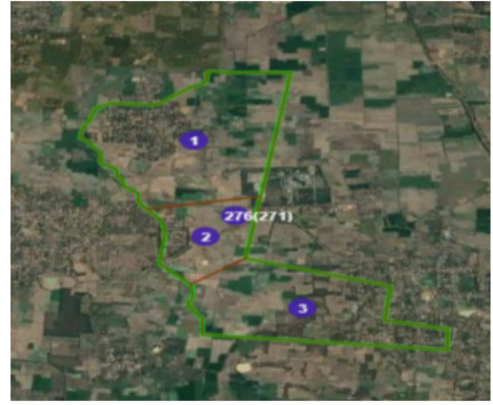

Google Map View