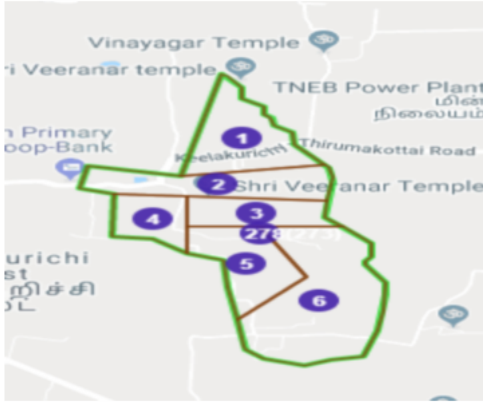

3. வாக்குச் சாவடியின் விவரங்கள்

| | | |
|--|---|--|
| <p>வாக்குச் சாவடியின் எண் மற்றும் பெயர் :</p> <p>303 - ஊ.ஓ.ந.நி.பள்ளி, மேலநத்தம் 614015, மேற்குப்புற ஒட்டுக்கட்டிடம்</p> <p>வாக்குச் சாவடியின் முகவரி :</p> <p>ஊ.ஓ.ந.நி.பள்ளி, மேலநத்தம் 614015, மேற்குப்புற ஒட்டுக்கட்டிடம்</p> | <p style="text-align: center;">வாக்குச் சாவடியின் வகைப்பாடு (ஆண்/பெண்/பொது)</p> <p style="text-align: center;">துணை வாக்குச் சாவடிகளின் எண்ணிக்கை :</p> | <p style="text-align: center;">பொது</p> <p style="text-align: center;">0</p> |
|--|---|--|

கையொப்பம்

Nazri Naksha

Google Map View

Polling Station Building Front View

Elevation

Polling Station Front View

Cad View

Key MAP View