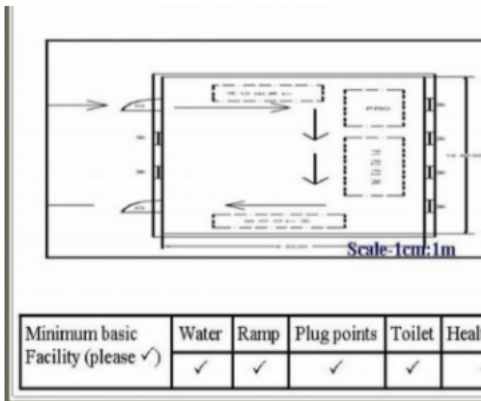

வாக்காளர் பதிவு அலுவலரின்
கையொப்பம்

Nazri Naksha

Google Map View

Polling Station Building Front View

Polling Station Front View

Cad View

Key MAP View

1 பெயர் : ஜோசப் தந்தை பெயர்: ஆரோக்கியசாமி வீட்டு எண் : 1 வயது : 52 பாலினம் : ஆண் Photo is available	NWZ1958735	2 பெயர் : ஆரோக்கியமேரி கணவர் பெயர்: ஜோசப் வீட்டு எண் : 1 வயது : 47 பாலினம் : பெண் Photo is available	LNN1992742	3 பெயர் : நதிக்குமார் தந்தை பெயர்: ஆரோக்கியசாமி வீட்டு எண் : 1 வயது : 34 பாலினம் : ஆண் Photo is available	NWZ0551804
4 பெயர் : ஆல்பர்ட் தந்தை பெயர்: ஜோசப் வீட்டு எண் : 1-1 வயது : 27 பாலினம் : ஆண் Photo is available	NWZ2117562	5 பெயர் : மெசியா தந்தை பெயர்: ஜோசப் வீட்டு எண் : 1/1 வயது : 22 பாலினம் : பெண் Photo is available	NWZ2440592	6 பெயர் : அஜித்குமார் தந்தை பெயர்: ஆரோக்கியசாமி வீட்டு எண் : 1-2 வயது : 31 பாலினம் : ஆண் Photo is available	NWZ0661264
7 பெயர் : அனுசியா தந்தை பெயர்: ஆபிரகாம் வீட்டு எண் : 1/4 வயது : 27 பாலினம் : பெண் Photo is available	NWZ1172063	8 பெயர் : வினோதன் தந்தை பெயர்: ஆப்ரகாம் வீட்டு எண் : 1-4 வயது : 23 பாலினம் : ஆண் Photo is available	NWZ2117828	9 பெயர் : வானரசி தந்தை பெயர்: செபஸ்தியான் வீட்டு எண் : 1-5 வயது : 34 பாலினம் : பெண் Photo is available	NWZ0170530
10 பெயர் : ராஜதுரை தந்தை பெயர்: லாசர் வீட்டு எண் : 1-6 வயது : 41 பாலினம் : ஆண் Photo is available	NWZ0169789	11 பெயர் : சாந்தி கணவர் பெயர்: ஜெயகுமார் வீட்டு எண் : 1/9 வயது : 60 பாலினம் : பெண் Photo is available	NWZ2393023	12 பெயர் : நீலாம்பரி கணவர் பெயர்: வசந்தன் வீட்டு எண் : 1-9 வயது : 38 பாலினம் : பெண் Photo is available	NWZ2117125
13 பெயர் : வெண்ணிலா தந்தை பெயர்: புலவேந்திரன் வீட்டு எண் : 1-18 வயது : 30 பாலினம் : பெண் Photo is available	NWZ0661256	14 பெயர் : பிரவீன் தந்தை பெயர்: புலவேந்திரன் வீட்டு எண் : 1-18 வயது : 26 பாலினம் : ஆண் Photo is available	NWZ2117612	15 பெயர் : வித்யா தந்தை பெயர்: ஞானசெல்வம் வீட்டு எண் : 1-22 வயது : 31 பாலினம் : பெண் Photo is available	NWZ2117315
16 பெயர் : ரஞ்சிதா தந்தை பெயர்: ஞானசெல்வம் வீட்டு எண் : 1/22 வயது : 26 பாலினம் : பெண் Photo is available	NWZ1172048	17 பெயர் : சதீஸ்குமார் தந்தை பெயர்: சண்முகம் வீட்டு எண் : 1-24B வயது : 30 பாலினம் : ஆண் Photo is available	NWZ0661249	18 பெயர் : மனோஜ் தந்தை பெயர்: பீட்டர் வீட்டு எண் : 1/25 வயது : 27 பாலினம் : ஆண் Photo is available	NWZ2130581
19 பெயர் : முகேஷ் தந்தை பெயர்: குமார் வீட்டு எண் : 1/26 வயது : 20 பாலினம் : ஆண் Photo is available	NWZ2402154	20 பெயர் : தெய்வசிகாமணி தந்தை பெயர்: தெய்வசகாயம் வீட்டு எண் : 1/27 வயது : 26 பாலினம் : ஆண் Photo is available	NWZ1172055	21 பெயர் : சபீஷ் குமார் தந்தை பெயர்: தெய்வசகாயம் வீட்டு எண் : 1/27 வயது : 24 பாலினம் : ஆண் Photo is available	NWZ2132934
22 பெயர் : விஜயகாந்த் தந்தை பெயர்: தங்கராசு வீட்டு எண் : 1-28 வயது : 38 பாலினம் : ஆண் Photo is available	NWZ0137588	23 பெயர் : சூர்யகாந்தன் தந்தை பெயர்: வீராச்சாமி வீட்டு எண் : 1-28 வயது : 36 பாலினம் : ஆண் Photo is available	NWZ0431189	24 பெயர் : உஷா கணவர் பெயர்: மகேந்திரன் வீட்டு எண் : 1/29 வயது : 32 பாலினம் : பெண் Photo is available	NWZ2436590
25 பெயர் : வினோத் தந்தை பெயர்: ஜெகநாதன் வீட்டு எண் : 1-32 வயது : 35 பாலினம் : ஆண் Photo is available	NWZ0431171	26 பெயர் : கார்த்தீஸ்வரி கணவர் பெயர்: வினோத் வீட்டு எண் : 1/32 வயது : 31 பாலினம் : பெண் Photo is available	NWZ2173870	27 பெயர் : கார்த்திக்ராஜா தந்தை பெயர்: சந்திரசேகரன் வீட்டு எண் : 1/34 வயது : 25 பாலினம் : ஆண் Photo is available	NWZ2148187
28 பெயர் : மோகன் தந்தை பெயர்: சந்திரசேகரன் வீட்டு எண் : 1/34 வயது : 24 பாலினம் : ஆண் Photo is available	NWZ2139913	29 பெயர் : அரவிந்தன் தந்தை பெயர்: நாசுரான் வீட்டு எண் : 1-34A வயது : 29 பாலினம் : ஆண் Photo is available	NWZ1012426	30 பெயர் : கோகிலா கணவர் பெயர்: குமார் வீட்டு எண் : 1-35 வயது : 41 பாலினம் : பெண் Photo is available	NWZ0074252