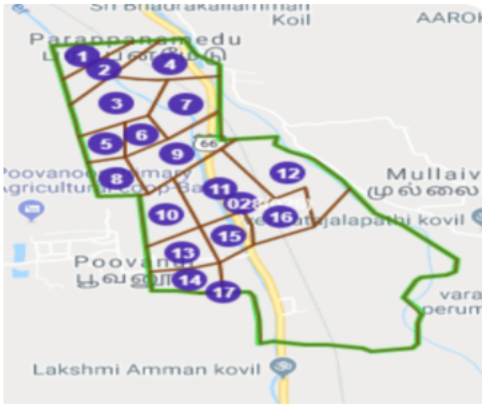

3. வாக்குச் சாவடியின் விவரங்கள்

வாக்குச் சாவடியின் எண் மற்றும் பெயர் : 35 - ஊராட்சி ஒன்றிய தொடக்கப்பள்ளி பூவனூர் - 612803	வாக்குச் சாவடியின் வகைப்பாடு (ஆண்/பெண்/பொது)	
வாக்குச் சாவடியின் முகவரி : ஊராட்சி ஒன்றிய துவக்கப்பள்ளி பூவனூர் 612803 தெற்கு பார்த்த புதிய ஒட்டு கட்டிடத்தின் கிழக்கு, நீடாமங்கலம்	துணை வாக்குச் சாவடிகளின் எண்ணிக்கை :	0

Google Map View

Polling Station Building Front View

Polling Station Front View

Cad View

CAD Drawing

Minimum Basic Facility (Please ✓)	Water	Ramp	Plug Points	Toilet	Healthcare
	✓	✓	✓	✓	✗

Key MAP View

Key Map