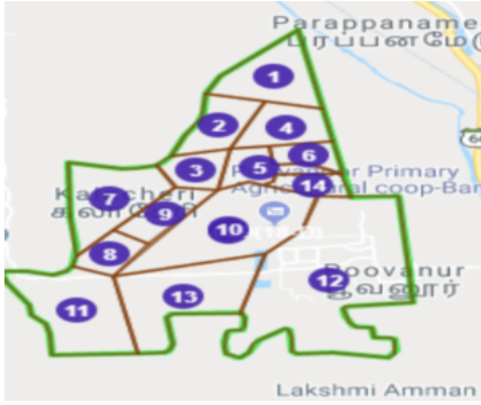

Nazri Naksha