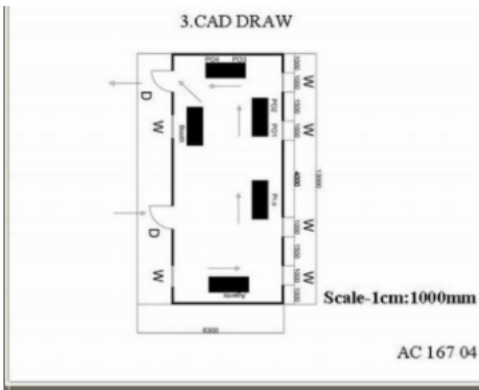

Google Map View

Polling Station Building Front View

Polling Station Front View

Cad View

Key MAP View

1 பெயர் : சுதா கணவர் பெயர்: ரெத்தினசம்மந்தம் வீட்டு எண் : 2 வயது : 41 பாலினம் : பெண் Photo is available	NWZ0781682	2 பெயர் : சஞ்சய் தந்தை பெயர்: சிவகுமார் வீட்டு எண் : 4/104 வயது : 20 பாலினம் : ஆண் Photo is available	NWZ2433241	3 பெயர் : சிவபரமேஸ்வரி தந்தை பெயர்: முருகானந்தம் வீட்டு எண் : 4-665 வயது : 39 பாலினம் : பெண் Photo is available	NWZ0297135
4 பெயர் : முத்துகுமார் தந்தை பெயர்: ஆறுமுகம் வீட்டு எண் : 4-690 வயது : 42 பாலினம் : ஆண் Photo is available	MML2157261	5 பெயர் : மகேஸ்வரி கணவர் பெயர்: முருகையன் வீட்டு எண் : 4-716 வயது : 48 பாலினம் : பெண் Photo is available	NWZ0297408	6 பெயர் : கனகவள்ளி கணவர் பெயர்: சுந்தரமூர்த்தி வீட்டு எண் : 7-47 வயது : 75 பாலினம் : பெண் Photo is available	NWZ0876235
7 பெயர் : பவித்திரா தந்தை பெயர்: சங்கர் வீட்டு எண் : 29 வயது : 19 பாலினம் : பெண் Photo is available	NWZ2431310	8 பெயர் : கற்பகவள்ளி தந்தை பெயர்: முருகானந்தம் வீட்டு எண் : 72 வயது : 42 பாலினம் : பெண் Photo is available	NWZ0432484	9 பெயர் : ஸ்ரீ ஹரிணி தந்தை பெயர்: முருகானந்தம் வீட்டு எண் : 490 வயது : 19 பாலினம் : பெண் Photo is available	NWZ2427250
10 பெயர் : இராஜலெட்சுமி கணவர் பெயர்: கலியபெருமாள் வீட்டு எண் : 665 வயது : 71 பாலினம் : பெண் Photo is available	NWZ1266394	11 பெயர் : முருகானந்தம் தந்தை பெயர்: கலியபெருமாள் வீட்டு எண் : 665 வயது : 50 பாலினம் : ஆண் Photo is available	NWZ1266402	12 பெயர் : சிவஞானம் தந்தை பெயர்: இராமாமிர்தம் வீட்டு எண் : 667 வயது : 81 பாலினம் : ஆண் Photo is available	NWZ1266428
13 பெயர் : ரூபாவதி கணவர் பெயர்: சிவஞானம் வீட்டு எண் : 667 வயது : 71 பாலினம் : பெண் Photo is available	NWZ1266436	14 பெயர் : பரமானந்தம் தந்தை பெயர்: சிவஞானம் வீட்டு எண் : 667 வயது : 53 பாலினம் : ஆண் Photo is available	NWZ1266444	15 பெயர் : வனிதா கணவர் பெயர்: பரமானந்தம் வீட்டு எண் : 667 வயது : 43 பாலினம் : பெண் Photo is available	NWZ0162784
16 பெயர் : பிரகாஷ் தந்தை பெயர்: சுப்ரமணியன் வீட்டு எண் : 670 வயது : 56 பாலினம் : ஆண் Photo is available	MML1258086	17 பெயர் : நித்தியா கணவர் பெயர்: பிரகாஷ் வீட்டு எண் : 670 வயது : 37 பாலினம் : பெண் Photo is available	MML6191530	18 பெயர் : ஆனந்தவள்ளி கணவர் பெயர்: விஜயகுமார் வீட்டு எண் : 671 வயது : 50 பாலினம் : பெண் Photo is available	NWZ0000570
19 பெயர் : விஜயகுமார் தந்தை பெயர்: கலியமூர்த்தி வீட்டு எண் : 671 வயது : 47 பாலினம் : ஆண் Photo is available	MML6044986	20 பெயர் : அஜய் தந்தை பெயர்: செந்தில்குமார் வீட்டு எண் : 671 வயது : 24 பாலினம் : ஆண் Photo is available	NWZ2180149	21 பெயர் : அருண் தந்தை பெயர்: விஜயகுமார் வீட்டு எண் : 671 வயது : 19 பாலினம் : ஆண் Photo is available	NWZ2427037
22 பெயர் : பூபாலன் தந்தை பெயர்: அழகர்சாமி வீட்டு எண் : 672 வயது : 26 பாலினம் : ஆண் Photo is available	NWZ1144674	23 பெயர் : அழகர்சாமி தந்தை பெயர்: சிவானந்தம் வீட்டு எண் : 673 வயது : 61 பாலினம் : ஆண் Photo is available	NWZ2171700	24 பெயர் : கவிதா கணவர் பெயர்: அழகர்சாமி வீட்டு எண் : 673 வயது : 51 பாலினம் : பெண் Photo is available	MML1724376
25 பெயர் : ரெங்கநாயகி கணவர் பெயர்: கலியபெருமாள் வீட்டு எண் : 674 வயது : 81 பாலினம் : பெண் Photo is available	NWZ1266469	26 பெயர் : கார்த்திகேயன் தந்தை பெயர்: கலியபெருமாள் வீட்டு எண் : 674 வயது : 53 பாலினம் : ஆண் Photo is available	NWZ1266477	27 பெயர் : பார்த்தீபன் தந்தை பெயர்: கலியபெருமாள் வீட்டு எண் : 674 வயது : 49 பாலினம் : ஆண் Photo is available	NWZ1266485
28 பெயர் : சத்தியபிரியா கணவர் பெயர்: கார்த்திகேயன் வீட்டு எண் : 674 வயது : 43 பாலினம் : பெண் Photo is available	NWZ0000521	29 பெயர் : சிவசங்கர் தந்தை பெயர்: ராமதாஸ் வீட்டு எண் : 674 வயது : 38 பாலினம் : ஆண் Photo is available	NWZ0000554	30 பெயர் : கீர்த்திகா கணவர் பெயர்: சிவசங்கர் வீட்டு எண் : 674 வயது : 37 பாலினம் : பெண் Photo is available	NWZ2257756