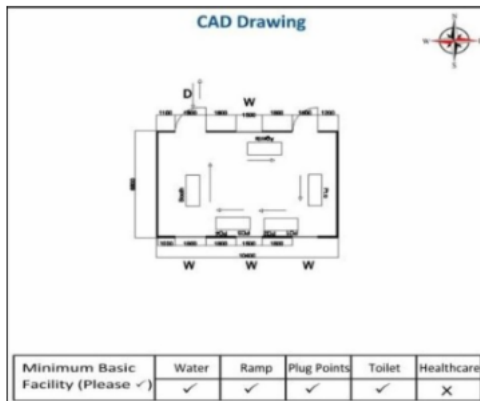

Google Map View

Polling Station Building Front View

Polling Station Front View

Cad View

Key MAP View

சட்டமன்றத் தொகுதியின் எண் மற்றும் பெயர் : 167-மன்னார்குடி
பிரிவு எண் மற்றும் பெயர் 1-செட்டிசத்திரம் அய்யம்பேட்டை (வ.கி) மற்றும் (ஊ), நத்தம் நாலுரோடு அம்பலக்கார தெரு வார்டு-1