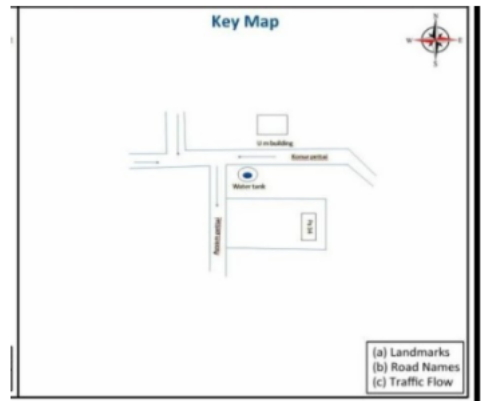

Google Map View

Polling Station Building Front View

Polling Station Front View

Cad View

Key MAP View

சட்டமன்றத் தொகுதியின் எண் மற்றும் பெயர் : 167-மன்னார்குடி
பிரிவு எண் மற்றும் பெயர் 1-செட்டிசத்திரம் அய்யம்பேட்டை (வ.கி) மற்றும் (ஊ), நத்தம் நாலுரோடு அம்பலக்கார தெரு வார்டு-1