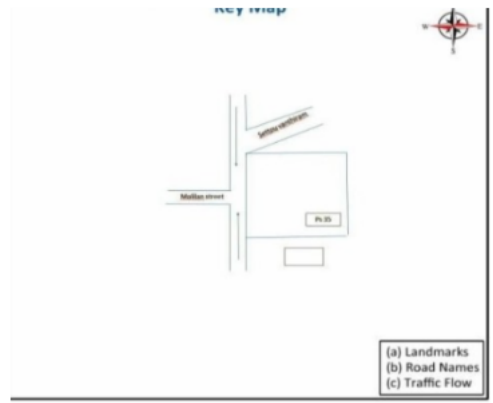

Key MAP View