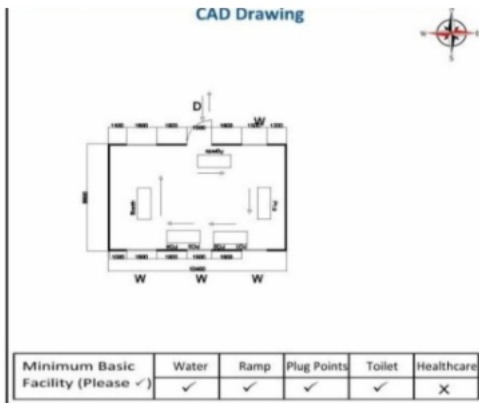

வாக்காளர் பதிவு அலுவலரின்
கையொப்பம்

Nazri Naksha

Google Map View

Polling Station Building Front View

Polling Station Front View

Cad View

Key MAP View

| | | | | | |
|--|----------------------------------|---|----------------------------------|---|----------------------------------|
| 1 பெயர் : ரமேஷ் தந்தை பெயர்: முத்து வீட்டு எண் : 1 வயது : 29 பாலினம் : ஆண் | NWZ0793463 Photo is available | 2 பெயர் : ஜனனி தந்தை பெயர்: இளந்தமிழன் வீட்டு எண் : 9 வயது : 22 பாலினம் : பெண் | NWZ2410454 Photo is available | 3 பெயர் : சுவேதா தந்தை பெயர்: தனபாலன் வீட்டு எண் : 12 வயது : 24 பாலினம் : பெண் | NWZ2018729 Photo is available |
| 4 பெயர் : மதன்குமார் தந்தை பெயர்: தேவதாஸ் வீட்டு எண் : 13B வயது : 32 பாலினம் : ஆண் | NWZ0445510 Photo is available | 5 பெயர் : அஜீத் தந்தை பெயர்: ரவிசந்திரன் வீட்டு எண் : 14 வயது : 20 பாலினம் : ஆண் | NWZ2351708 Photo is available | 6 பெயர் : யோகேஸ்வரி கணவர் பெயர்: ராஜேந்திரன் வீட்டு எண் : 16 வயது : 37 பாலினம் : பெண் | NWZ1023308 Photo is available |
| 7 பெயர் : வாசுகி கணவர் பெயர்: செல்வமணி வீட்டு எண் : 19 வயது : 38 பாலினம் : பெண் | NWZ0646000 Photo is available | 8 பெயர் : ரஞ்சித் தந்தை பெயர்: ரவிசந்திரன் வீட்டு எண் : 23 வயது : 26 பாலினம் : ஆண் | NWZ1141142 Photo is available | 9 பெயர் : சுமா தந்தை பெயர்: தனபாலன் வீட்டு எண் : 23 வயது : 26 பாலினம் : பெண் | NWZ2018703 Photo is available |
| 10 பெயர் : தமிழரசி தந்தை பெயர்: பாலசுந்தரம் வீட்டு எண் : 35 வயது : 23 பாலினம் : பெண் | NWZ2162766 Photo is available | 11 பெயர் : மணிமொழி தந்தை பெயர்: அண்ணாதுரை வீட்டு எண் : 36 வயது : 26 பாலினம் : பெண் | NWZ2018695 Photo is available | 12 பெயர் : ராஜேஷ் தந்தை பெயர்: சாம்பசிவம் வீட்டு எண் : 45 வயது : 27 பாலினம் : ஆண் | NWZ1084060 Photo is available |
| 13 பெயர் : விசாலாட்சி தந்தை பெயர்: வீரமணி வீட்டு எண் : 46 வயது : 27 பாலினம் : பெண் | NWZ1023332 Photo is available | 14 பெயர் : வனிதா கணவர் பெயர்: மகேந்திரன் வீட்டு எண் : 47 வயது : 30 பாலினம் : பெண் | NWZ2436426 Photo is available | 15 பெயர் : இனியவன் தந்தை பெயர்: லட்சுமணன் வீட்டு எண் : 48 வயது : 25 பாலினம் : ஆண் | NWZ2051464 Photo is available |
| 16 பெயர் : அகிலன் தந்தை பெயர்: டில்லிதுரை வீட்டு எண் : 56 வயது : 19 பாலினம் : ஆண் | NWZ2410512 Photo is available | 17 பெயர் : கார்த்திகேயன் தந்தை பெயர்: தனபாலன் வீட்டு எண் : 65 வயது : 33 பாலினம் : ஆண் | NWZ0557058 Photo is available | 18 பெயர் : தமிழ்செல்வன் தந்தை பெயர்: லோகநாதன் வீட்டு எண் : 85 வயது : 21 பாலினம் : ஆண் | NWZ2410702 Photo is available |
| 19 பெயர் : கபினி தந்தை பெயர்: மாரிமுத்து வீட்டு எண் : 92 வயது : 28 பாலினம் : பெண் | NWZ0963280 Photo is available | 20 பெயர் : கவியரசன் தந்தை பெயர்: சுப்பிரமணியன் வீட்டு எண் : 108 வயது : 21 பாலினம் : ஆண் | NWZ2284180 Photo is available | 21 பெயர் : விமலராஜ் தந்தை பெயர்: ரெத்தினவேல் வீட்டு எண் : 109 வயது : 30 பாலினம் : ஆண் | NWZ2319580 Photo is available |
| 22 பெயர் : விக்கனேஷ் தந்தை பெயர்: ரெத்தினவேல் வீட்டு எண் : 110 வயது : 31 பாலினம் : ஆண் | NWZ0993626 Photo is available | 23 பெயர் : விஜய் தந்தை பெயர்: ரெத்தினவேல் வீட்டு எண் : 110 வயது : 25 பாலினம் : ஆண் | NWZ2159069 Photo is available | 24 பெயர் : திவ்யா தந்தை பெயர்: நீலமேகம் வீட்டு எண் : 110 வயது : 20 பாலினம் : பெண் | NWZ2321826 Photo is available |
| 25 பெயர் : தாமரைச்செல்வி கணவர் பெயர்: ஜெகநாதன் வீட்டு எண் : 111 வயது : 40 பாலினம் : பெண் | NWZ0645986 Photo is available | 26 பெயர் : திவ்யா கணவர் பெயர்: ரஞ்சித் வீட்டு எண் : 114 வயது : 26 பாலினம் : பெண் | NWZ2351781 Photo is available | 27 பெயர் : தேன் மொழி கணவர் பெயர்: சிவக்குமார் வீட்டு எண் : 115 வயது : 36 பாலினம் : பெண் | NWZ0793380 Photo is available |
| 28 பெயர் : குணபிரியா தந்தை பெயர்: சேகர் வீட்டு எண் : 117 வயது : 24 பாலினம் : பெண் | NWZ2277036 Photo is available | 29 பெயர் : குணசீலா கணவர் பெயர்: சேகர் வீட்டு எண் : 120 வயது : 28 பாலினம் : பெண் | NWZ1083997 Photo is available | 30 பெயர் : ராஜப்ரியா கணவர் பெயர்: திராவிடன் வீட்டு எண் : 124 வயது : 27 பாலினம் : பெண் | NWZ2351732 Photo is available |