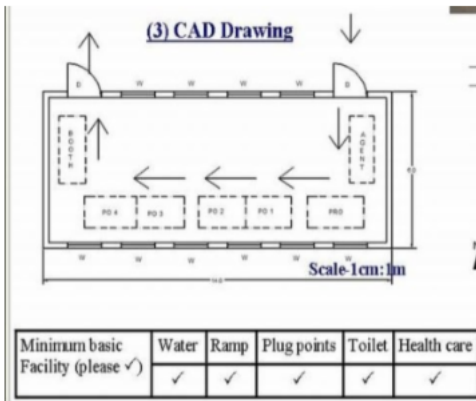

Google Map View

Polling Station Building Front View

Elevation

Polling Station Front View

Elevation

Cad View

Key MAP View

1 பெயர் : மகேஷ்வரி கணவர் பெயர்: அரிகிருஷ்ணன் வீட்டு எண் : 1 வயது : 37 பாலினம் : பெண்	NWZ0400259 Photo is available	2 பெயர் : மாரியப்பன் தந்தை பெயர்: ஜெயராமன் வீட்டு எண் : 01 வயது : 27 பாலினம் : ஆண்	NWZ2181501 Photo is available	3 பெயர் : பார்வதி கணவர் பெயர்: ஏழுமலை வீட்டு எண் : 1-6 வயது : 43 பாலினம் : பெண்	NWZ0149088 Photo is available
4 பெயர் : சரவணன் தந்தை பெயர்: ராமலிங்கம் வீட்டு எண் : 1-14 வயது : 35 பாலினம் : ஆண்	NWZ0114330 Photo is available	5 பெயர் : ஜோதி தந்தை பெயர்: மருதமுத்து வீட்டு எண் : 1-14 வயது : 32 பாலினம் : பெண்	NWZ0574681 Photo is available	6 பெயர் : விஜய் தந்தை பெயர்: சிவக்குமார் வீட்டு எண் : 1-18 வயது : 29 பாலினம் : ஆண்	NWZ0963488 Photo is available
7 பெயர் : முருகானந்தம் தந்தை பெயர்: ராஜாமானிகம் வீட்டு எண் : 1-20 வயது : 39 பாலினம் : ஆண்	NWZ0446351 Photo is available	8 பெயர் : சங்கீதா கணவர் பெயர்: சீனிவாசன் வீட்டு எண் : 1-29 வயது : 32 பாலினம் : பெண்	NWZ2362762 Photo is available	9 பெயர் : சின்னராஜா தந்தை பெயர்: கலியமூர்த்தி வீட்டு எண் : 1-31 வயது : 39 பாலினம் : ஆண்	NWZ0114322 Photo is available
10 பெயர் : மாதவி தந்தை பெயர்: இளங்கோவன் வீட்டு எண் : 1/33 வயது : 32 பாலினம் : பெண்	NWZ1218619 Photo is available	11 பெயர் : சூதாராணி கணவர் பெயர்: ராஜேந்திரன் வீட்டு எண் : 1-35 வயது : 51 பாலினம் : பெண்	NWZ0400226 Photo is available	12 பெயர் : சிவசங்கரி தந்தை பெயர்: பேச்சிமுத்து வீட்டு எண் : 1-37 வயது : 35 பாலினம் : பெண்	NWZ0284653 Photo is available
13 பெயர் : தமிழரசி கணவர் பெயர்: மருதுபாண்டியன் வீட்டு எண் : 1-55 வயது : 34 பாலினம் : பெண்	NWZ2050821 Photo is available	14 பெயர் : ரஞ்சனி தந்தை பெயர்: சின்னப்பா வீட்டு எண் : 1-65 வயது : 36 பாலினம் : பெண்	NWZ0446419 Photo is available	15 பெயர் : ராகினி தந்தை பெயர்: சின்னப்பா வீட்டு எண் : 1-65 வயது : 34 பாலினம் : பெண்	NWZ0446385 Photo is available
16 பெயர் : சங்கீதா தாயின் பெயர்: சியாமளாதேவி வீட்டு எண் : 1-66 வயது : 41 பாலினம் : பெண்	NWZ0400184 Photo is available	17 பெயர் : ராஜேஷ் தந்தை பெயர்: கதாத்தவராயன் வீட்டு எண் : 1-66 வயது : 36 பாலினம் : ஆண்	NWZ0400200 Photo is available	18 பெயர் : ரஞ்சித்குமார் தந்தை பெயர்: ராஜேந்திரன் வீட்டு எண் : 1-585 வயது : 28 பாலினம் : ஆண்	NWZ1023506 Photo is available
19 பெயர் : அம்சவள்ளி கணவர் பெயர்: சேகர் வீட்டு எண் : 3/425-2 புது சாலை வயது : 50 பாலினம் : பெண்	MML6067672 Photo is available	20 பெயர் : புலித்தேவன் தந்தை பெயர்: பாலகுரு வீட்டு எண் : 3/445 வயது : 63 பாலினம் : ஆண்	NWZ1149236 Photo is available	21 பெயர் : சிவரஞ்சனி தந்தை பெயர்: ஜெயபால் வீட்டு எண் : 3/472 வயது : 29 பாலினம் : பெண்	NWZ1187855 Photo is available
22 பெயர் : ராஜேஷ் தந்தை பெயர்: சிவநேசன் வீட்டு எண் : 4/86 வயது : 44 பாலினம் : ஆண்	NWZ1187830 Photo is available	23 பெயர் : நித்யா தந்தை பெயர்: விஸ்வநாதன் வீட்டு எண் : 4/382 வயது : 26 பாலினம் : பெண்	NWZ1205541 Photo is available	24 பெயர் : ராசேந்திரன் தந்தை பெயர்: குப்புசாமி வீட்டு எண் : 6 வயது : 65 பாலினம் : ஆண்	NWZ1343466 Photo is available
25 பெயர் : ரெங்கநாயகி கணவர் பெயர்: ராசேந்திரன் வீட்டு எண் : 6 வயது : 58 பாலினம் : பெண்	NWZ1343474 Photo is available	26 பெயர் : சரவணகுமார் தந்தை பெயர்: ராஜேந்திரன் வீட்டு எண் : 6 வயது : 41 பாலினம் : ஆண்	NWZ0400218 Photo is available	27 பெயர் : சசிக்குமார் தந்தை பெயர்: ராஜேந்திரன் வீட்டு எண் : 6 வயது : 37 பாலினம் : ஆண்	NWZ0011510 Photo is available
28 பெயர் : சிந்தேவி கணவர் பெயர்: சசிக்குமார் வீட்டு எண் : 06 வயது : 32 பாலினம் : பெண்	NWZ2181410 Photo is available	# 29 பெயர் : புஷ்பவள்ளி தமிழரசன் கணவர் பெயர்: தமிழரசன் வீட்டு எண் : 6-1 வயது : 59 பாலினம் : பெண்	NWZ2050797 Photo is available	30 பெயர் : மாணிக்கம் தந்தை பெயர்: குப்புசாமி வீட்டு எண் : 8 வயது : 70 பாலினம் : ஆண்	NWZ1343482 Photo is available