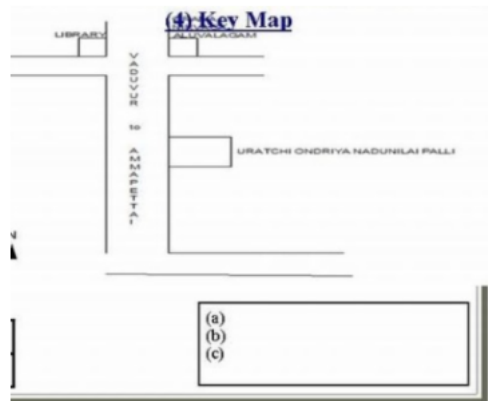

Google Map View

Polling Station Building Front View

Elevation

Polling Station Front View

Elevation

Cad View

Key MAP View

1 பெயர் : மகேஷ்வரி கணவர் பெயர்: அரிகிருஷ்ணன் வீட்டு எண் : 1 வயது : 37 பாலினம் : பெண்	NWZ0400259 Photo is available	2 பெயர் : மாரியப்பன் தந்தை பெயர்: ஜெயராமன் வீட்டு எண் : 01 வயது : 27 பாலினம் : ஆண்	NWZ2181501 Photo is available	3 பெயர் : பார்வதி கணவர் பெயர்: ஏழுமலை வீட்டு எண் : 1-6 வயது : 43 பாலினம் : பெண்	NWZ0149088 Photo is available
4 பெயர் : சரவணன் தந்தை பெயர்: ராமலிங்கம் வீட்டு எண் : 1-14 வயது : 35 பாலினம் : ஆண்	NWZ0114330 Photo is available	5 பெயர் : ஜோதி தந்தை பெயர்: மருதமுத்து வீட்டு எண் : 1-14 வயது : 32 பாலினம் : பெண்	NWZ0574681 Photo is available	6 பெயர் : விஜய் தந்தை பெயர்: சிவக்குமார் வீட்டு எண் : 1-18 வயது : 29 பாலினம் : ஆண்	NWZ0963488 Photo is available
7 பெயர் : முருகானந்தம் தந்தை பெயர்: ராஜாமானிகம் வீட்டு எண் : 1-20 வயது : 39 பாலினம் : ஆண்	NWZ0446351 Photo is available	8 பெயர் : சங்கீதா கணவர் பெயர்: சீனிவாசன் வீட்டு எண் : 1-29 வயது : 32 பாலினம் : பெண்	NWZ2362762 Photo is available	9 பெயர் : சின்னராஜா தந்தை பெயர்: கலியமூர்த்தி வீட்டு எண் : 1-31 வயது : 39 பாலினம் : ஆண்	NWZ0114322 Photo is available
10 பெயர் : மாதவி தந்தை பெயர்: இளங்கோவன் வீட்டு எண் : 1/33 வயது : 32 பாலினம் : பெண்	NWZ1218619 Photo is available	11 பெயர் : சூதாராணி கணவர் பெயர்: ராஜேந்திரன் வீட்டு எண் : 1-35 வயது : 51 பாலினம் : பெண்	NWZ0400226 Photo is available	12 பெயர் : சிவசங்கரி தந்தை பெயர்: பேச்சிமுத்து வீட்டு எண் : 1-37 வயது : 35 பாலினம் : பெண்	NWZ0284653 Photo is available
13 பெயர் : தமிழரசி கணவர் பெயர்: மருதுபாண்டியன் வீட்டு எண் : 1-55 வயது : 34 பாலினம் : பெண்	NWZ2050821 Photo is available	14 பெயர் : ரஞ்சனி தந்தை பெயர்: சின்னப்பா வீட்டு எண் : 1-65 வயது : 36 பாலினம் : பெண்	NWZ0446419 Photo is available	15 பெயர் : ராகினி தந்தை பெயர்: சின்னப்பா வீட்டு எண் : 1-65 வயது : 34 பாலினம் : பெண்	NWZ0446385 Photo is available
16 பெயர் : சங்கீதா தாயின் பெயர்: சியாமளாதேவி வீட்டு எண் : 1-66 வயது : 41 பாலினம் : பெண்	NWZ0400184 Photo is available	17 பெயர் : ராஜேஷ் தந்தை பெயர்: கதாத்தவராயன் வீட்டு எண் : 1-66 வயது : 36 பாலினம் : ஆண்	NWZ0400200 Photo is available	18 பெயர் : ரஞ்சித்குமார் தந்தை பெயர்: ராஜேந்திரன் வீட்டு எண் : 1-585 வயது : 28 பாலினம் : ஆண்	NWZ1023506 Photo is available
19 பெயர் : அம்சவள்ளி கணவர் பெயர்: சேகர் வீட்டு எண் : 3/425-2 புது சாலை வயது : 50 பாலினம் : பெண்	MML6067672 Photo is available	20 பெயர் : புலித்தேவன் தந்தை பெயர்: பாலகுரு வீட்டு எண் : 3/445 வயது : 63 பாலினம் : ஆண்	NWZ1149236 Photo is available	21 பெயர் : சிவரஞ்சனி தந்தை பெயர்: ஜெயபால் வீட்டு எண் : 3/472 வயது : 29 பாலினம் : பெண்	NWZ1187855 Photo is available
22 பெயர் : ராஜேஷ் தந்தை பெயர்: சிவநேசன் வீட்டு எண் : 4/86 வயது : 44 பாலினம் : ஆண்	NWZ1187830 Photo is available	23 பெயர் : நித்யா தந்தை பெயர்: விஸ்வநாதன் வீட்டு எண் : 4/382 வயது : 26 பாலினம் : பெண்	NWZ1205541 Photo is available	24 பெயர் : ராசேந்திரன் தந்தை பெயர்: குப்புசாமி வீட்டு எண் : 6 வயது : 65 பாலினம் : ஆண்	NWZ1343466 Photo is available
25 பெயர் : ரெங்கநாயகி கணவர் பெயர்: ராசேந்திரன் வீட்டு எண் : 6 வயது : 58 பாலினம் : பெண்	NWZ1343474 Photo is available	26 பெயர் : சரவணகுமார் தந்தை பெயர்: ராஜேந்திரன் வீட்டு எண் : 6 வயது : 41 பாலினம் : ஆண்	NWZ0400218 Photo is available	27 பெயர் : சசிக்குமார் தந்தை பெயர்: ராஜேந்திரன் வீட்டு எண் : 6 வயது : 37 பாலினம் : ஆண்	NWZ0011510 Photo is available
28 பெயர் : சிந்தேவி கணவர் பெயர்: சசிக்குமார் வீட்டு எண் : 06 வயது : 32 பாலினம் : பெண்	NWZ2181410 Photo is available	# 29 பெயர் : புஷ்பவள்ளி தமிழரசன் கணவர் பெயர்: தமிழரசன் வீட்டு எண் : 6-1 வயது : 59 பாலினம் : பெண்	NWZ2050797 Photo is available	30 பெயர் : மாணிக்கம் தந்தை பெயர்: குப்புசாமி வீட்டு எண் : 8 வயது : 70 பாலினம் : ஆண்	NWZ1343482 Photo is available