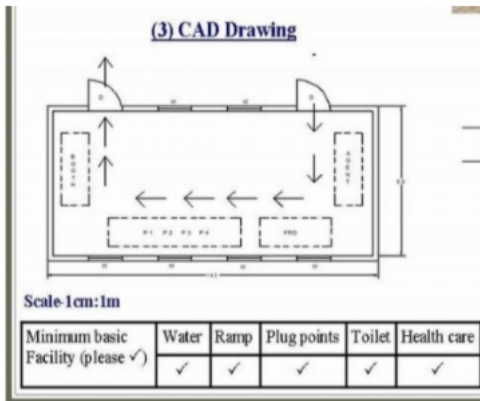

Google Map View

Polling Station Building Front View

Elevation

Polling Station Front View

Cad View

Key MAP View

1 பெயர் : சிவகுமார் தந்தை பெயர்: சின்னையன் வீட்டு எண் : 1 வயது : 54 பாலினம் : ஆண் Photo is available	NWZ0647230	2 பெயர் : ராஜன் தந்தை பெயர்: வீரையன் வீட்டு எண் : 1 வயது : 43 பாலினம் : ஆண் Photo is available	NWZ0350421	3 பெயர் : இளஞ்செளியன் தந்தை பெயர்: கோவிந்தசாமி வீட்டு எண் : 2 வயது : 57 பாலினம் : ஆண் Photo is available	NWZ0963587
4 பெயர் : விஜயலெட்சுமி கணவர் பெயர்: இளஞ்செலவியன் வீட்டு எண் : 2 வயது : 51 பாலினம் : பெண் Photo is available	NWZ0963595	5 பெயர் : சந்தியா தந்தை பெயர்: இளஞ்செலவியன் வீட்டு எண் : 2 வயது : 28 பாலினம் : பெண் Photo is available	NWZ0963579	6 பெயர் : வெண்ணிலா கணவர் பெயர்: ரமேஷ் வீட்டு எண் : 2-24 வயது : 34 பாலினம் : பெண் Photo is available	NWZ0575027
7 பெயர் : புவனேஸ்வரி கணவர் பெயர்: ராஜ்குமார் வீட்டு எண் : 2/36 வயது : 25 பாலினம் : பெண் Photo is available	NWZ2136810	8 பெயர் : முருகானந்தம் தந்தை பெயர்: கோவிந்தராசு வீட்டு எண் : 2-43 வயது : 60 பாலினம் : ஆண் Photo is available	NWZ0350439	9 பெயர் : லெட்சுமணன் தந்தை பெயர்: முருகானந்தம் வீட்டு எண் : 2/43 வயது : 26 பாலினம் : ஆண் Photo is available	NWZ1177633
10 பெயர் : தேவிகா கணவர் பெயர்: முருகானந்தம் வீட்டு எண் : 2-43B வயது : 46 பாலினம் : பெண் Photo is available	NWZ0350447	11 பெயர் : ஆசிகா மூ தந்தை பெயர்: மூர்த்தி ந வீட்டு எண் : 2/76 வயது : 25 பாலினம் : பெண் Photo is available	NWZ2371516	12 பெயர் : ஆகாஷ் மூ தந்தை பெயர்: மூர்த்தி ந வீட்டு எண் : 2/76 வயது : 22 பாலினம் : ஆண் Photo is available	NWZ2371490
13 பெயர் : மதியழகன் தந்தை பெயர்: குப்புசாமி வீட்டு எண் : 2-78 வயது : 59 பாலினம் : ஆண் Photo is available	NWZ0446815	14 பெயர் : பிரபா தந்தை பெயர்: மதியழகன் வீட்டு எண் : 2-78 வயது : 30 பாலினம் : பெண் Photo is available	NWZ0646976	15 பெயர் : சூபா தந்தை பெயர்: மதியழகன் வீட்டு எண் : 2-78 வயது : 29 பாலினம் : பெண் Photo is available	NWZ0793737
16 பெயர் : ரவிக்குமார் தந்தை பெயர்: மதியழகன் வீட்டு எண் : 2-78 வயது : 29 பாலினம் : ஆண் Photo is available	NWZ0885079	17 பெயர் : சரவணன் தந்தை பெயர்: சதாசிவம் வீட்டு எண் : 2-81 வயது : 41 பாலினம் : ஆண் Photo is available	NWZ0285023	18 பெயர் : கார்த்திகேயன் தந்தை பெயர்: சதாசிவம் வீட்டு எண் : 2-81 வயது : 35 பாலினம் : ஆண் Photo is available	NWZ0285031
19 பெயர் : கனிமொழி கணவர் பெயர்: சரவணன் வீட்டு எண் : 2-81 வயது : 33 பாலினம் : பெண் Photo is available	NWZ0647214	20 பெயர் : சகுந்தலா கணவர் பெயர்: பாலகிருஷ்ணன் வீட்டு எண் : 2-82 வயது : 39 பாலினம் : பெண் Photo is available	NWZ0447052	21 பெயர் : பிரவீன் தந்தை பெயர்: மார்கண்டன் வீட்டு எண் : 2/85 சி வயது : 38 பாலினம் : ஆண் Photo is available	NWZ2088318
22 பெயர் : எழிலரசி கணவர் பெயர்: முருகானந்தம் வீட்டு எண் : 2-97 வயது : 42 பாலினம் : பெண் Photo is available	NWZ0350322	23 பெயர் : முருகானந்தம் தந்தை பெயர்: செல்வராஜ் வீட்டு எண் : 2-97 வயது : 42 பாலினம் : ஆண் Photo is available	NWZ0350355	24 பெயர் : சங்கர் தந்தை பெயர்: சண்முகம் வீட்டு எண் : 2-101A வயது : 44 பாலினம் : ஆண் Photo is available	NWZ0447003
25 பெயர் : ரமேஷ் தந்தை பெயர்: சண்முகம் வீட்டு எண் : 2-101A வயது : 42 பாலினம் : ஆண் Photo is available	NWZ0400341	26 பெயர் : பொருட்செல்வி கணவர் பெயர்: சங்கர் வீட்டு எண் : 2-101A வயது : 34 பாலினம் : பெண் Photo is available	NWZ0575126	27 பெயர் : வெண்ணிலா கணவர் பெயர்: முருகேசன் வீட்டு எண் : 2-111 வயது : 39 பாலினம் : பெண் Photo is available	NWZ0647099
28 பெயர் : காளியம்மாள் கணவர் பெயர்: ஏகாம்பரம் வீட்டு எண் : 2-117 வயது : 56 பாலினம் : பெண் Photo is available	NWZ0575001	29 பெயர் : வினேத் தந்தை பெயர்: ஏகாம்பரம் வீட்டு எண் : 2-117 வயது : 34 பாலினம் : ஆண் Photo is available	NWZ0350298	30 பெயர் : செல்வமணி தந்தை பெயர்: தர்மராஜன் வீட்டு எண் : 2-119 வயது : 43 பாலினம் : ஆண் Photo is available	NWZ0400333