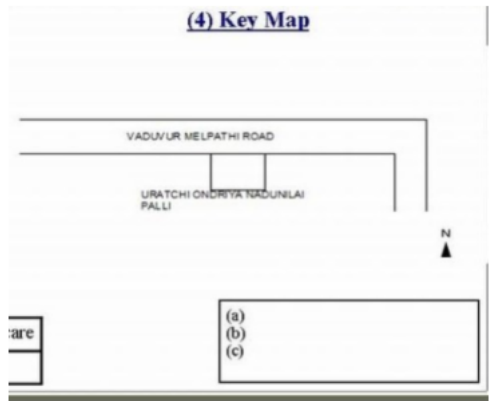

Google Map View

Polling Station Building Front View

Elevation

Polling Station Front View

Cad View

Key MAP View

1 பெயர் : சிவகுமார் தந்தை பெயர்: சின்னையன் வீட்டு எண் : 1 வயது : 54 பாலினம் : ஆண் Photo is available	NWZ0647230	2 பெயர் : ராஜன் தந்தை பெயர்: வீரையன் வீட்டு எண் : 1 வயது : 43 பாலினம் : ஆண் Photo is available	NWZ0350421	3 பெயர் : இளஞ்செளியன் தந்தை பெயர்: கோவிந்தசாமி வீட்டு எண் : 2 வயது : 57 பாலினம் : ஆண் Photo is available	NWZ0963587
4 பெயர் : விஜயலெட்சுமி கணவர் பெயர்: இளஞ்செலவியன் வீட்டு எண் : 2 வயது : 51 பாலினம் : பெண் Photo is available	NWZ0963595	5 பெயர் : சந்தியா தந்தை பெயர்: இளஞ்செலவியன் வீட்டு எண் : 2 வயது : 28 பாலினம் : பெண் Photo is available	NWZ0963579	6 பெயர் : வெண்ணிலா கணவர் பெயர்: ரமேஷ் வீட்டு எண் : 2-24 வயது : 34 பாலினம் : பெண் Photo is available	NWZ0575027
7 பெயர் : புவனேஸ்வரி கணவர் பெயர்: ராஜ்குமார் வீட்டு எண் : 2/36 வயது : 25 பாலினம் : பெண் Photo is available	NWZ2136810	8 பெயர் : முருகானந்தம் தந்தை பெயர்: கோவிந்தராசு வீட்டு எண் : 2-43 வயது : 60 பாலினம் : ஆண் Photo is available	NWZ0350439	9 பெயர் : லெட்சுமணன் தந்தை பெயர்: முருகானந்தம் வீட்டு எண் : 2/43 வயது : 26 பாலினம் : ஆண் Photo is available	NWZ1177633
10 பெயர் : தேவிகா கணவர் பெயர்: முருகானந்தம் வீட்டு எண் : 2-43B வயது : 46 பாலினம் : பெண் Photo is available	NWZ0350447	11 பெயர் : ஆசிகா மூ தந்தை பெயர்: மூர்த்தி ந வீட்டு எண் : 2/76 வயது : 25 பாலினம் : பெண் Photo is available	NWZ2371516	12 பெயர் : ஆகாஷ் மூ தந்தை பெயர்: மூர்த்தி ந வீட்டு எண் : 2/76 வயது : 22 பாலினம் : ஆண் Photo is available	NWZ2371490
13 பெயர் : மதியழகன் தந்தை பெயர்: குப்புசாமி வீட்டு எண் : 2-78 வயது : 59 பாலினம் : ஆண் Photo is available	NWZ0446815	14 பெயர் : பிரபா தந்தை பெயர்: மதியழகன் வீட்டு எண் : 2-78 வயது : 30 பாலினம் : பெண் Photo is available	NWZ0646976	15 பெயர் : சூபா தந்தை பெயர்: மதியழகன் வீட்டு எண் : 2-78 வயது : 29 பாலினம் : பெண் Photo is available	NWZ0793737
16 பெயர் : ரவிக்குமார் தந்தை பெயர்: மதியழகன் வீட்டு எண் : 2-78 வயது : 29 பாலினம் : ஆண் Photo is available	NWZ0885079	17 பெயர் : சரவணன் தந்தை பெயர்: சதாசிவம் வீட்டு எண் : 2-81 வயது : 41 பாலினம் : ஆண் Photo is available	NWZ0285023	18 பெயர் : கார்த்திகேயன் தந்தை பெயர்: சதாசிவம் வீட்டு எண் : 2-81 வயது : 35 பாலினம் : ஆண் Photo is available	NWZ0285031
19 பெயர் : கனிமொழி கணவர் பெயர்: சரவணன் வீட்டு எண் : 2-81 வயது : 33 பாலினம் : பெண் Photo is available	NWZ0647214	20 பெயர் : சகுந்தலா கணவர் பெயர்: பாலகிருஷ்ணன் வீட்டு எண் : 2-82 வயது : 39 பாலினம் : பெண் Photo is available	NWZ0447052	21 பெயர் : பிரவீன் தந்தை பெயர்: மார்கண்டன் வீட்டு எண் : 2/85 சி வயது : 38 பாலினம் : ஆண் Photo is available	NWZ2088318
22 பெயர் : எழிலரசி கணவர் பெயர்: முருகானந்தம் வீட்டு எண் : 2-97 வயது : 42 பாலினம் : பெண் Photo is available	NWZ0350322	23 பெயர் : முருகானந்தம் தந்தை பெயர்: செல்வராஜ் வீட்டு எண் : 2-97 வயது : 42 பாலினம் : ஆண் Photo is available	NWZ0350355	24 பெயர் : சங்கர் தந்தை பெயர்: சண்முகம் வீட்டு எண் : 2-101A வயது : 44 பாலினம் : ஆண் Photo is available	NWZ0447003
25 பெயர் : ரமேஷ் தந்தை பெயர்: சண்முகம் வீட்டு எண் : 2-101A வயது : 42 பாலினம் : ஆண் Photo is available	NWZ0400341	26 பெயர் : பொருட்செல்வி கணவர் பெயர்: சங்கர் வீட்டு எண் : 2-101A வயது : 34 பாலினம் : பெண் Photo is available	NWZ0575126	27 பெயர் : வெண்ணிலா கணவர் பெயர்: முருகேசன் வீட்டு எண் : 2-111 வயது : 39 பாலினம் : பெண் Photo is available	NWZ0647099
28 பெயர் : காளியம்மாள் கணவர் பெயர்: ஏகாம்பரம் வீட்டு எண் : 2-117 வயது : 56 பாலினம் : பெண் Photo is available	NWZ0575001	29 பெயர் : வினேத் தந்தை பெயர்: ஏகாம்பரம் வீட்டு எண் : 2-117 வயது : 34 பாலினம் : ஆண் Photo is available	NWZ0350298	30 பெயர் : செல்வமணி தந்தை பெயர்: தர்மராஜன் வீட்டு எண் : 2-119 வயது : 43 பாலினம் : ஆண் Photo is available	NWZ0400333