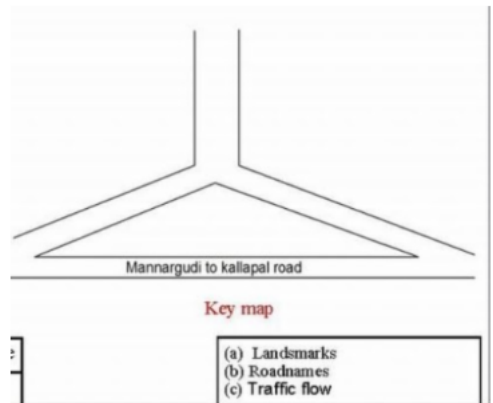

Key MAP View