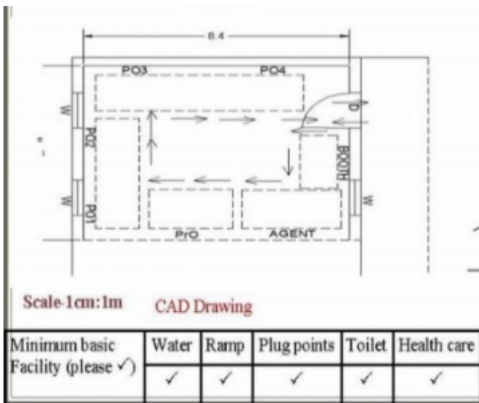

Google Map View

Polling Station Building Front View

Polling Station Front View

Cad View

Key MAP View

1 பெயர் : நல்லதம்பி தந்தை பெயர்: பாலசுப்ரமணியன் வீட்டு எண் : 0 வயது : 24 பாலினம் : ஆண் Photo is available	NWZ0209387	2 பெயர் : அமுல்ராஜ் தந்தை பெயர்: முடிவேல் வீட்டு எண் : 1 வயது : 61 பாலினம் : ஆண் Photo is available	NWZ0447763	3 பெயர் : ஆரோக்யசாமி தந்தை பெயர்: லாசர் வீட்டு எண் : 1 வயது : 61 பாலினம் : ஆண் Photo is available	NWZ1358811
4 பெயர் : ஆரோக்கியமேரி கணவர் பெயர்: ஆரோக்கியசாமி வீட்டு எண் : 1 வயது : 57 பாலினம் : பெண் Photo is available	NWZ1358829	5 பெயர் : பிரேமாவதி கணவர் பெயர்: கண்ணன் வீட்டு எண் : 1 வயது : 43 பாலினம் : பெண் Photo is available	NWZ0304238	6 பெயர் : ஆரோக்கியஜாக்குலின் ரோசி கணவர் பெயர்: ஏசுதாஸ் வீட்டு எண் : 1 வயது : 43 பாலினம் : பெண் Photo is available	NWZ0284562
7 பெயர் : லதாமகேசு கணவர் பெயர்: ரமேஷ் வீட்டு எண் : 1 வயது : 40 பாலினம் : பெண் Photo is available	NWZ0304535	8 பெயர் : மரியகில்பா கணவர் பெயர்: அந்தோனி சார்லஸ் வீட்டு எண் : 1 வயது : 40 பாலினம் : பெண் Photo is available	NWZ2202976	9 பெயர் : வசந்தி தந்தை பெயர்: ராஜா வீட்டு எண் : 1 வயது : 39 பாலினம் : ஆண் Photo is available	NWZ0304295
10 பெயர் : ராஜேஸ்வரி கணவர் பெயர்: சுரேஷ் வீட்டு எண் : 1 வயது : 37 பாலினம் : பெண் Photo is available	NWZ0284547	11 பெயர் : பேரிலம்பரிதி தந்தை பெயர்: செல்வராஜ் வீட்டு எண் : 1 வயது : 37 பாலினம் : ஆண் Photo is available	NWZ0304188	12 பெயர் : சசிகுமார் தந்தை பெயர்: அல்லிமுத்து வீட்டு எண் : 1 வயது : 36 பாலினம் : ஆண் Photo is available	NWZ0304253
13 பெயர் : குழந்தை ஏசு தந்தை பெயர்: ஆரோக்ய சாமி வீட்டு எண் : 1 வயது : 36 பாலினம் : ஆண் Photo is available	NWZ0447672	14 பெயர் : கலைச்செல்வி கணவர் பெயர்: ராஜா வீட்டு எண் : 1 வயது : 34 பாலினம் : பெண் Photo is available	NWZ0304550	15 பெயர் : மணிகுமார் தந்தை பெயர்: தனபாலன் வீட்டு எண் : 1 வயது : 32 பாலினம் : ஆண் Photo is available	NWZ0447714
16 பெயர் : சத்யா கணவர் பெயர்: பால்ராஜ் வீட்டு எண் : 1 வயது : 32 பாலினம் : பெண் Photo is available	NWZ0447706	17 பெயர் : ஜெயந்தி தந்தை பெயர்: லோகநாதன் வீட்டு எண் : 1 வயது : 29 பாலினம் : பெண் Photo is available	NWZ0885442	18 பெயர் : ஜான்சிராணி கணவர் பெயர்: குலந்தை ஏசு வீட்டு எண் : 1 வயது : 27 பாலினம் : பெண் Photo is available	NWZ2085108
19 பெயர் : தமிழ்செல்வன் நடராஜன் தந்தை பெயர்: நடராஜன் வீட்டு எண் : 1-6A வயது : 39 பாலினம் : ஆண் Photo is available	NWZ0011833	20 பெயர் : சதீஷ்குமார் தந்தை பெயர்: பாலையன் வீட்டு எண் : 1-29C வயது : 38 பாலினம் : ஆண் Photo is available	NWZ0149153	21 பெயர் : கனகராஜன் தந்தை பெயர்: தங்கராசு வீட்டு எண் : 1-49 வயது : 34 பாலினம் : ஆண் Photo is available	NWZ0447409
22 பெயர் : சரண்யா கணவர் பெயர்: கனகராஜ் வீட்டு எண் : 1-49 வயது : 33 பாலினம் : பெண் Photo is available	NWZ0885640	23 பெயர் : ஜனகராஜ் தந்தை பெயர்: தங்கராசு வீட்டு எண் : 1-49 வயது : 30 பாலினம் : ஆண் Photo is available	NWZ0776633	24 பெயர் : மீனா கணவர் பெயர்: ஜனகராஜன் வீட்டு எண் : 1-49 வயது : 30 பாலினம் : பெண் Photo is available	NWZ0776658
25 பெயர் : தினேஷ் தந்தை பெயர்: செல்வப்பன் வீட்டு எண் : 1-58C1 வயது : 35 பாலினம் : ஆண் Photo is available	NWZ0304196	26 பெயர் : சாந்தி கணவர் பெயர்: சாமிக்கண்ணு வீட்டு எண் : 1-65 வயது : 52 பாலினம் : பெண் Photo is available	NWZ0885475	27 பெயர் : மலர்கொடி கணவர் பெயர்: இரவி வீட்டு எண் : 1-67 வயது : 54 பாலினம் : பெண் Photo is available	NWZ0421503
28 பெயர் : வினோத்குமார் தந்தை பெயர்: இரவி வீட்டு எண் : 1-67 வயது : 33 பாலினம் : ஆண் Photo is available	NWZ0421487	29 பெயர் : தேஜாபுரீ பரமசிவம் தந்தை பெயர்: பரமசிவம் சி வீட்டு எண் : 1/70 வயது : 19 பாலினம் : பெண் Photo is available	NWZ2390003	30 பெயர் : ராஜா தந்தை பெயர்: உத்திராபதி வீட்டு எண் : 1-075 வயது : 40 பாலினம் : ஆண் Photo is available	NWZ0284539