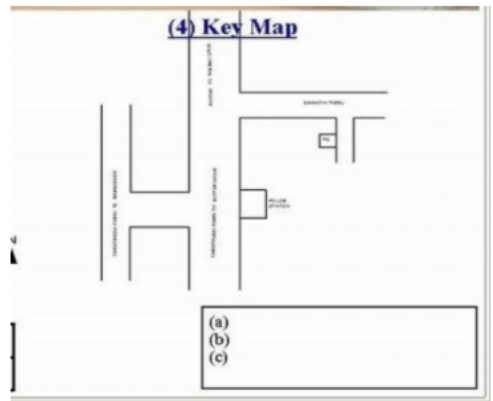

Google Map View

Polling Station Building Front View

Polling Station Front View

Cad View

Key MAP View

சட்டமன்றத் தொகுதியின் எண் மற்றும் பெயர் : 167-மன்னார்குடி
பிரிவு எண் மற்றும் பெயர் 1-வடுவூர் வடபாதி (வ.கி) மற்றும் (உஈ), பெரியார் நகர் வார்டு-1