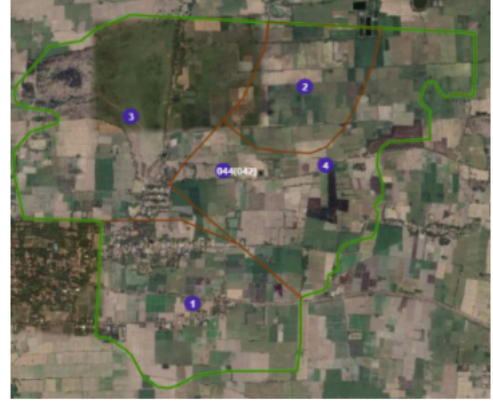

Google Map View

Polling Station Building Front View

Polling Station Front View

Cad View

Key MAP View

சட்டமன்றத் தொகுதியின் எண் மற்றும் பெயர் : 167-மன்னார்குடி
பிரிவு எண் மற்றும் பெயர் 1-வடுவூர் வடபாதி (வ.கி) மற்றும் (உஈ), பெரியார் நகர் வார்டு-1