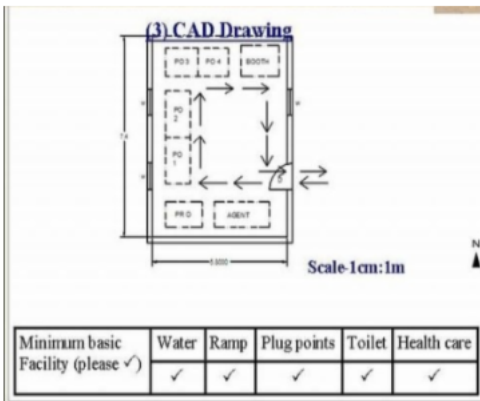

Google Map View

Polling Station Building Front View

Polling Station Front View

Cad View

Key MAP View

சட்டமன்றத் தொகுதியின் எண் மற்றும் பெயர் : 167-மன்னார்குடி
பிரிவு எண் மற்றும் பெயர் 1-வடுவூர் வடபாதி (வ.கி) மற்றும் (உஈ), பெரியார் நகர் வார்டு-1