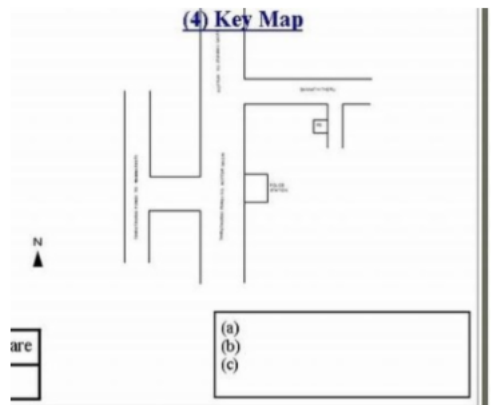

3. வாக்குச் சாவடியின் விவரங்கள்

<p>வாக்குச் சாவடியின் எண் மற்றும் பெயர் :</p> <p>53 - ஊராட்சி ஒன்றிய தொடக்கப்பள்ளி வடுவூர் வடபாதி 614019 தெற்கு புற ஓட்டு கட்டிடத்தின் வடக்கு பார்த்த மேற்கு பகுதி</p> <p>வாக்குச் சாவடியின் முகவரி :</p> <p>ஊராட்சி ஒன்றிய தொடக்கப்பள்ளி வடுவூர் வடபாதி 614019, தெற்கு புற ஓட்டு கட்டிடத்தின் வடக்கு பார்த்த மேற்கு பகுதி</p>	<p>வாக்குச் சாவடியின் வகைப்பாடு (ஆண்/பெண்/பொது)</p> <p>துணை வாக்குச் சாவடிகளின் எண்ணிக்கை :</p>	<p>பொது</p> <p style="font-size: 24px;">0</p>
--	---	--

Google Map View

Polling Station Building Front View

Elevation

Polling Station Front View

Elevation

Cad View

Key MAP View

சட்டமன்றத் தொகுதியின் எண் மற்றும் பெயர் : 167-மன்னார்குடி
பிரிவு எண் மற்றும் பெயர் 1-வடுவூர் வடபாதி (வ.கி) மற்றும் (உஊ), நடுத்தெரு வார்டு4-