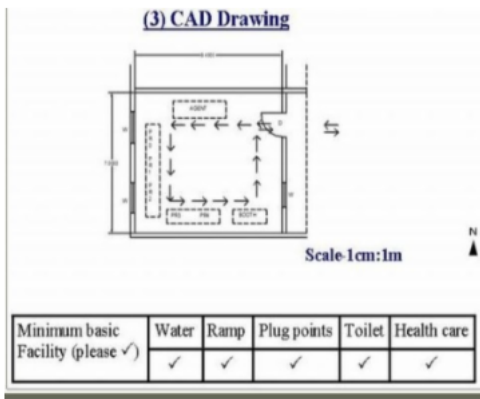

Google Map View

Polling Station Building Front View

Elevation

Polling Station Front View

Elevation

Cad View

Key MAP View

சட்டமன்றத் தொகுதியின் எண் மற்றும் பெயர் : 167-மன்னார்குடி
பிரிவு எண் மற்றும் பெயர் 1-வடுவூர் வடபாதி (வ.கி) மற்றும் (உஊ), நடுத்தெரு வார்டு4-