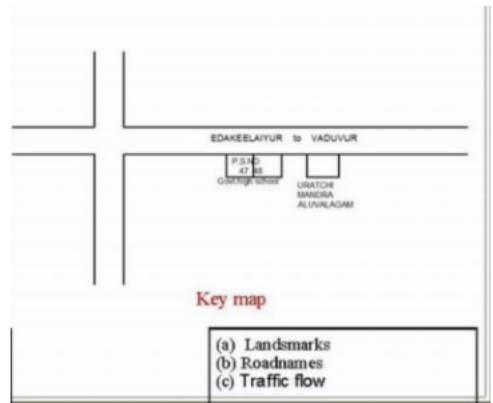

Google Map View

Polling Station Building Front View

Flaotion

Polling Station Front View

Flaotion

Cad View

Key MAP View

சட்டமன்றத் தொகுதியின் எண் மற்றும் பெயர் : 167-மன்னார்குடி
பிரிவு எண் மற்றும் பெயர் 1-எட-மேலையூர் 1 (வ.கி) மற்றும் (ஊ), வடக்கு அம்பலக்காரத் தெரு வார்டு-1