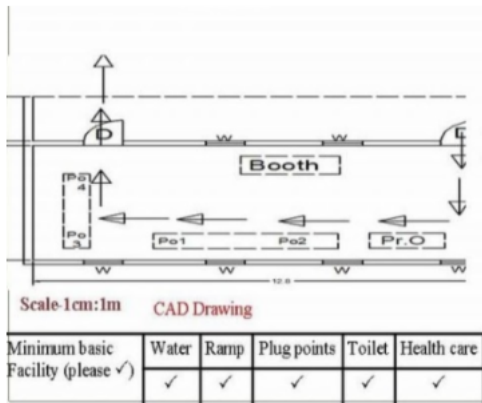

Google Map View

Polling Station Building Front View

Flaotion

Polling Station Front View

Flaotion

Cad View

Key MAP View

சட்டமன்றத் தொகுதியின் எண் மற்றும் பெயர் : 167-மன்னார்குடி
பிரிவு எண் மற்றும் பெயர் 1-எட-மேலையூர் 1 (வ.கி) மற்றும் (ஊ), வடக்கு அம்பலக்காரத் தெரு வார்டு-1