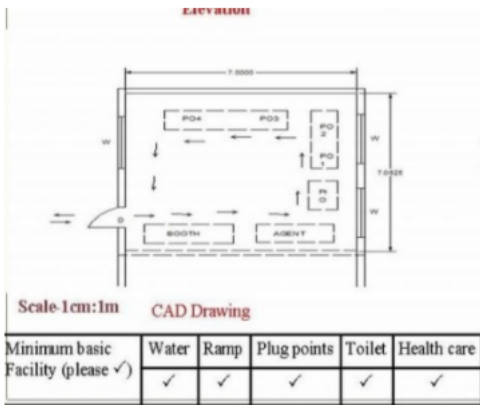

Google Map View

Polling Station Building Front View

Polling Station Front View

Cad View

Key MAP View

1 பெயர் : ஜெய ஸ்ரீ கணவர் பெயர்: செந்தில் குமார் வீட்டு எண் : 0 வயது : 40 பாலினம் : பெண் Photo is available	NWZ1134378	2 பெயர் : அன்புக்கரசி தந்தை பெயர்: குசலவன் வீட்டு எண் : 0 வயது : 32 பாலினம் : பெண் Photo is available	NWZ0450361	3 பெயர் : பிரவீண் தந்தை பெயர்: ரவிசுமார் வீட்டு எண் : 0 வயது : 20 பாலினம் : ஆண் Photo is available	NWZ2411403
4 பெயர் : தங்கராசு தந்தை பெயர்: கோவிந்தன் வீட்டு எண் : 1 வயது : 64 பாலினம் : ஆண் Photo is available	NWZ1374297	5 பெயர் : பத்மநாபன் தந்தை பெயர்: ராஜகோபால் வீட்டு எண் : 1 வயது : 57 பாலினம் : ஆண் Photo is available	NWZ0305896	6 பெயர் : இந்திராகாந்தி கணவர் பெயர்: தங்கராசு வீட்டு எண் : 1 வயது : 54 பாலினம் : பெண் Photo is available	NWZ1374305
7 பெயர் : கற்பகம் கணவர் பெயர்: அழகிரிசாமி வீட்டு எண் : 1 வயது : 51 பாலினம் : பெண் Photo is available	NWZ0400952	8 பெயர் : சபா கணவர் பெயர்: பத்மநாபன் வீட்டு எண் : 1 வயது : 50 பாலினம் : பெண் Photo is available	NWZ0351239	9 பெயர் : கவிதா கணவர் பெயர்: கலைவாணன் வீட்டு எண் : 1 வயது : 47 பாலினம் : பெண் Photo is available	NWZ0283077
10 பெயர் : சுகந்தி கணவர் பெயர்: சிவக்குமார் வீட்டு எண் : 1 வயது : 40 பாலினம் : பெண் Photo is available	NWZ0401083	11 பெயர் : சுரேஷ் தந்தை பெயர்: ஜெகதீசன் வீட்டு எண் : 1 வயது : 40 பாலினம் : ஆண் Photo is available	NWZ0557330	12 பெயர் : கௌரி கணவர் பெயர்: ஞானபாரதி வீட்டு எண் : 1 வயது : 38 பாலினம் : பெண் Photo is available	NWZ0450395
13 பெயர் : மணிமாறன் தந்தை பெயர்: பாலன் வீட்டு எண் : 1 வயது : 36 பாலினம் : ஆண் Photo is available	NWZ0401000	14 பெயர் : வெற்றிச்செல்வி தந்தை பெயர்: கருப்பையன் வீட்டு எண் : 1 வயது : 34 பாலினம் : பெண் Photo is available	NWZ0283192	15 பெயர் : அரவிந்த் தந்தை பெயர்: அன்பரசன் வீட்டு எண் : 1 வயது : 34 பாலினம் : ஆண் Photo is available	NWZ0351254
16 பெயர் : வைரவராஜா தந்தை பெயர்: சுகுமாறன் வீட்டு எண் : 1 வயது : 32 பாலினம் : ஆண் Photo is available	NWZ0450346	17 பெயர் : மணியரசி தந்தை பெயர்: சேகரன் வீட்டு எண் : 1 வயது : 32 பாலினம் : பெண் Photo is available	NWZ0450445	18 பெயர் : மருது தந்தை பெயர்: மகாலிங்கம் வீட்டு எண் : 1 வயது : 29 பாலினம் : ஆண் Photo is available	NWZ0886937
19 பெயர் : ஈஷ்வரியா தந்தை பெயர்: அருமைகண்ணு வீட்டு எண் : 1 வயது : 26 பாலினம் : ஆண் Photo is available	NWZ1167378	20 பெயர் : துரைராஜ் தந்தை பெயர்: தங்கராசு வீட்டு எண் : 1-1 வயது : 29 பாலினம் : ஆண் Photo is available	NWZ0887042	21 பெயர் : சந்திரபிரபா தந்தை பெயர்: பாலசுப்ரமணியன் வீட்டு எண் : 1-7 வயது : 47 பாலினம் : பெண் Photo is available	NWZ0401034
22 பெயர் : சத்தியகலா தந்தை பெயர்: பாலசுப்ரமணியன் வீட்டு எண் : 1-7 வயது : 40 பாலினம் : பெண் Photo is available	NWZ0400929	23 பெயர் : கமலதாஸ் தந்தை பெயர்: பாலசுப்ரமணியன் வீட்டு எண் : 1-7 வயது : 36 பாலினம் : ஆண் Photo is available	NWZ0401067	24 பெயர் : யோகேஸ்வரி கணவர் பெயர்: பரத் வீட்டு எண் : 1-19 வயது : 35 பாலினம் : பெண் Photo is available	NWZ0650838
25 பெயர் : ராஜ்குமார் தந்தை பெயர்: ராஜேந்திரன் வீட்டு எண் : 1-22 வயது : 29 பாலினம் : ஆண் Photo is available	NWZ0794685	26 பெயர் : தயாளன் இ தந்தை பெயர்: இளையராஜா ரா வீட்டு எண் : 1/23 வயது : 20 பாலினம் : ஆண் Photo is available	NWZ2368082	27 பெயர் : மாலதி கணவர் பெயர்: சின்னப்பா வீட்டு எண் : 1-25 வயது : 52 பாலினம் : பெண் Photo is available	NWZ0351247
28 பெயர் : தினேஷ்குமார் தந்தை பெயர்: சின்னப்பா வீட்டு எண் : 1-25 வயது : 30 பாலினம் : ஆண் Photo is available	NWZ0650812	29 பெயர் : விக்னேஷ் தந்தை பெயர்: சின்னப்பா வீட்டு எண் : 1-25 வயது : 30 பாலினம் : ஆண் Photo is available	NWZ0776187	30 பெயர் : பாரிவள்ளல் தந்தை பெயர்: நெடுமாறன் வீட்டு எண் : 1-33 வயது : 38 பாலினம் : ஆண் Photo is available	NWZ0283036