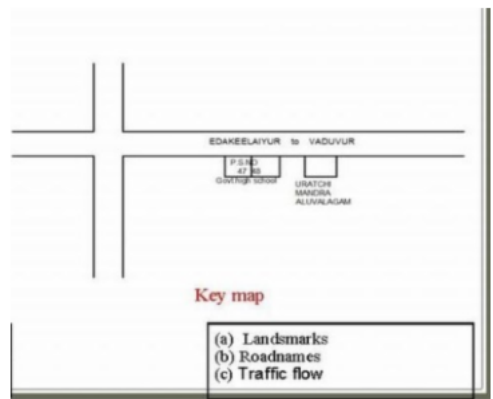

Key MAP View