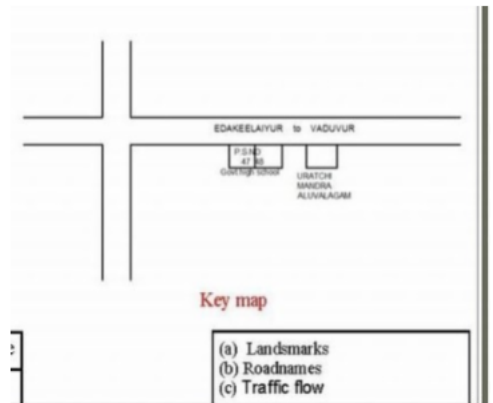

Key MAP View