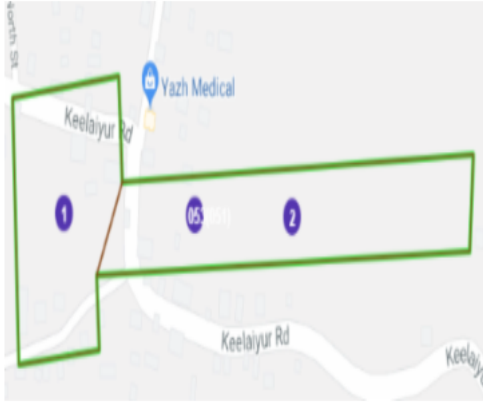

Nazri Naksha