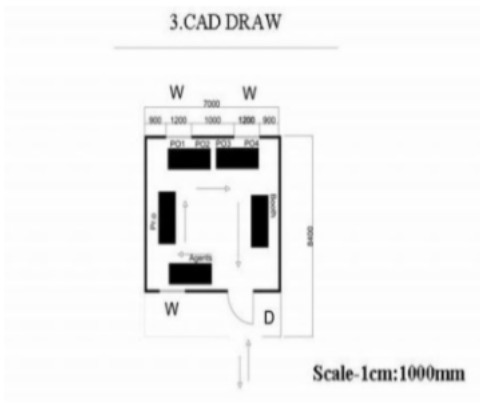

Google Map View

Polling Station Building Front View

Polling Station Front View

Cad View

Key MAP View

சட்டமன்றத் தொகுதியின் எண் மற்றும் பெயர் : 167-மன்னார்குடி
பிரிவு எண் மற்றும் பெயர் 1-நகர் (வ.கி) மற்றும் (ஊ), மேலத் தெரு வார்டு-3