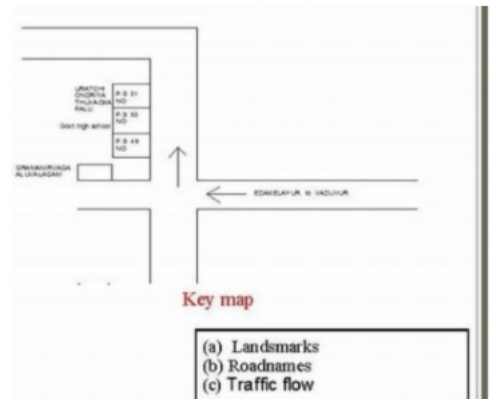

4. வாக்காளர்களின் எண்ணிக்கை

தொடங்கும் வரிசை எண்	முடியும் வரிசை எண்.	நிகர வாக்காளர்களின் எண்ணிக்கை			
		ஆண்	பெண்	மூன்றாம் பாலினம்	மொத்தம்
1	835	381	453	0	834

கையொப்பம்

Nazri Naksha

Google Map View

Polling Station Building Front View

Polling Station Front View

Cad View

Key MAP View

சட்டமன்றத் தொகுதியின் எண் மற்றும் பெயர் : 167-மன்னார்குடி
பிரிவு எண் மற்றும் பெயர் 1-எட- கீழையூர் (வ.கி) மற்றும் (ஊ), வடக்குத் தெரு வார்டு-4

பாகம் எண் : 61