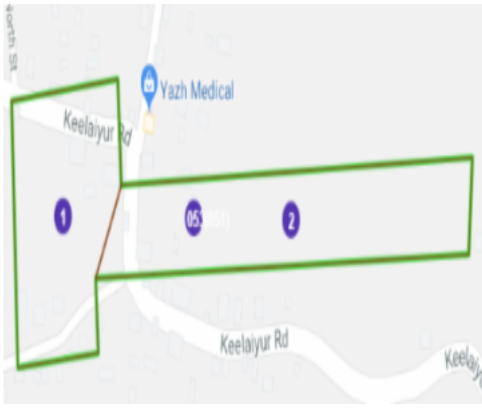

Nazri Naksha