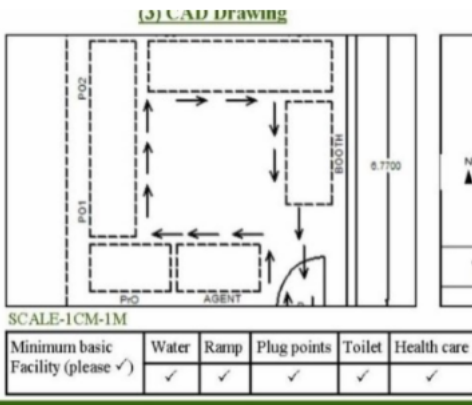

Google Map View

Polling Station Building Front View

Elevation

Polling Station Front View

Elevation

Cad View

Key MAP View

சட்டமன்றத் தொகுதியின் எண் மற்றும் பெயர் : 167-மன்னார்குடி
பிரிவு எண் மற்றும் பெயர் 1-பருத்திக்கோட்டை (வ.கி) மற்றும் (ஊ), மேலத் தெரு வார்டு 1