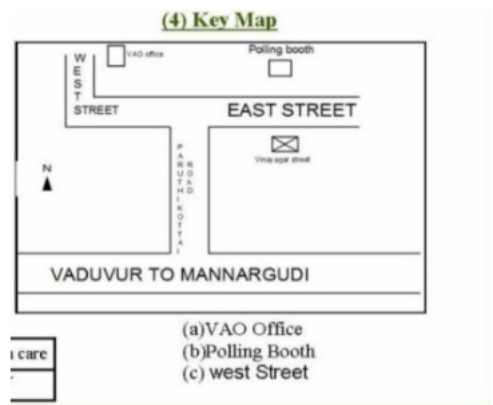

Google Map View

Polling Station Building Front View

Elevation

Polling Station Front View

Elevation

Cad View

Key MAP View

சட்டமன்றத் தொகுதியின் எண் மற்றும் பெயர் : 167-மன்னார்குடி
பிரிவு எண் மற்றும் பெயர் 1-பருத்திக்கோட்டை (வ.கி) மற்றும் (ஊ), மேலத் தெரு வார்டு 1