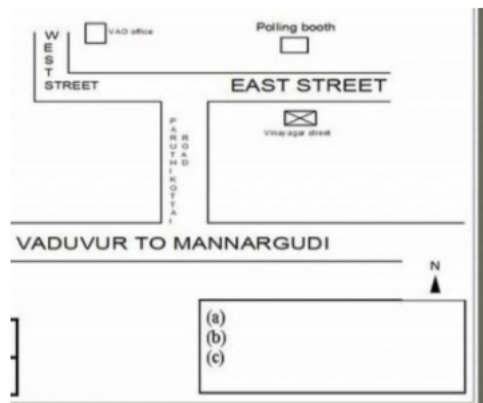

Google Map View

Polling Station Building Front View

Polling Station Front View

Cad View

Key MAP View

சட்டமன்றத் தொகுதியின் எண் மற்றும் பெயர் : 167-மன்னார்குடி பிரிவு எண் மற்றும் பெயர் 1-பருத்திக்கோட்டை (வ.கி) மற்றும் (ஊ), அமரபாகம் வார்டு 3