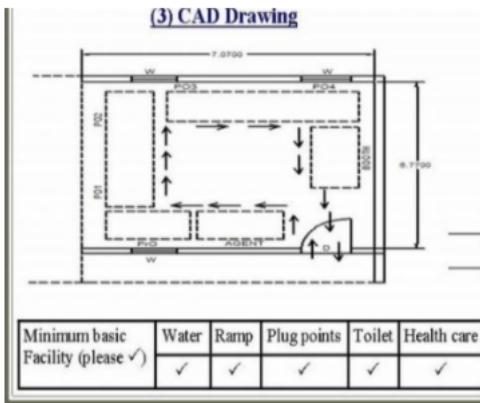

Google Map View

Polling Station Building Front View

Polling Station Front View

Cad View

Key MAP View

சட்டமன்றத் தொகுதியின் எண் மற்றும் பெயர் : 167-மன்னார்குடி பிரிவு எண் மற்றும் பெயர் 1-பருத்திக்கோட்டை (வ.கி) மற்றும் (ஊ), அமரபாகம் வார்டு 3