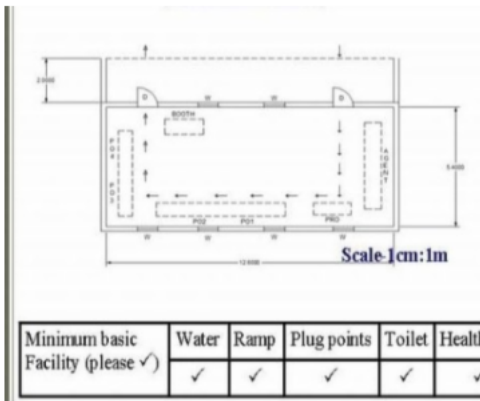

Google Map View

Polling Station Building Front View

Elevation

Polling Station Front View

Elevation

Cad View

Key MAP View

1 பெயர் : சிவசங்கரி கணவர் பெயர்: விஜயகுமார் வீட்டு எண் : 0 வயது : 27 பாலினம் : பெண்	NWZ030476	Photo is available	2 பெயர் : ரஜீலா கணவர் பெயர்: விஜயகுமார் வீட்டு எண் : 1 வயது : 39 பாலினம் : பெண்	NWZ0577627	Photo is available	3 பெயர் : விஜயகுமார் தந்தை பெயர்: தங்கராஜ் வீட்டு எண் : 1 வயது : 31 பாலினம் : ஆண்	NWZ0653923	Photo is available
4 பெயர் : சத்யராஜ் தந்தை பெயர்: மருதையன் வீட்டு எண் : 1-427 வயது : 28 பாலினம் : ஆண்	NWZ1026376	Photo is available	5 பெயர் : உதயவாணன் தந்தை பெயர்: கலியபெருமாள் வீட்டு எண் : 2-337 வயது : 51 பாலினம் : ஆண்	NWZ0452375	Photo is available	6 பெயர் : மனோகரன் தந்தை பெயர்: தனபால் வீட்டு எண் : 3-10 வயது : 33 பாலினம் : ஆண்	NWZ0452730	Photo is available
7 பெயர் : ஆனந்தராஜ் தந்தை பெயர்: காமராஜ் வீட்டு எண் : 3-36 வயது : 37 பாலினம் : ஆண்	NWZ0015321	Photo is available	8 பெயர் : சத்யா தந்தை பெயர்: மகேந்திரன் வீட்டு எண் : 3/52 வயது : 24 பாலினம் : பெண்	NWZ2084259	Photo is available	9 பெயர் : மாதவன் தந்தை பெயர்: ஏசுதாஸ் வீட்டு எண் : 3-112A வயது : 32 பாலினம் : ஆண்	NWZ0577635	Photo is available
10 பெயர் : கண்மணி தந்தை பெயர்: கோபால் வீட்டு எண் : 3-274 வயது : 39 பாலினம் : பெண்	NWZ0795906	Photo is available	11 பெயர் : கபிலன் தந்தை பெயர்: கலியமூர்த்தி வீட்டு எண் : 3-296 வயது : 30 பாலினம் : ஆண்	NWZ0795914	Photo is available	12 பெயர் : தியாகராஜன் தந்தை பெயர்: கணேசன் வீட்டு எண் : 3-377 வயது : 36 பாலினம் : ஆண்	NWZ0015370	Photo is available
13 பெயர் : இராஞ்சனி கணவர் பெயர்: ரமேஷ் வீட்டு எண் : 3-426 வயது : 39 பாலினம் : பெண்	NWZ0015388	Photo is available	14 பெயர் : புவனேஷ்வரி கணவர் பெயர்: அண்ணாத்துரை வீட்டு எண் : 4-322 வயது : 43 பாலினம் : பெண்	NWZ0015396	Photo is available	15 பெயர் : அஞ்சலிதேவி கணவர் பெயர்: பாஸ்கரன் வீட்டு எண் : 31 வயது : 47 பாலினம் : பெண்	NWZ0452516	Photo is available
16 பெயர் : பிரபாகரன் தந்தை பெயர்: மதியழகன் வீட்டு எண் : 61 வயது : 36 பாலினம் : ஆண்	NWZ0452557	Photo is available	17 பெயர் : கவிதா தந்தை பெயர்: மதியழகன் வீட்டு எண் : 61 வயது : 33 பாலினம் : பெண்	NWZ0397349	Photo is available	18 பெயர் : சூதா கணவர் பெயர்: ஸ்டாலின் வீட்டு எண் : 86 வயது : 29 பாலினம் : பெண்	NWZ2414050	Photo is available
19 பெயர் : ராணி கணவர் பெயர்: எபிநேசன் வீட்டு எண் : 110 வயது : 35 பாலினம் : பெண்	NWZ0452441	Photo is available	20 பெயர் : வாணிதாஸ் தந்தை பெயர்: மதனசேகரன் வீட்டு எண் : 117-A வயது : 32 பாலினம் : ஆண்	NWZ0452722	Photo is available	# 21 பெயர் : அறிவுழகன் ஜோ தந்தை பெயர்: ஜோசப் வீட்டு எண் : 248 வயது : 28 பாலினம் : ஆண்	NWZ1026384	Photo is available
22 பெயர் : சுகந்தி தந்தை பெயர்: சும்னராஜ் வீட்டு எண் : 249 வயது : 39 பாலினம் : பெண்	NWZ0964312	Photo is available	23 பெயர் : ரம்யா கணவர் பெயர்: அன்பு வீட்டு எண் : 252 வயது : 67 பாலினம் : பெண்	NWZ1205319	Photo is available	24 பெயர் : வனிஜா கணவர் பெயர்: சும்ன் வீட்டு எண் : 264 வயது : 41 பாலினம் : பெண்	NWZ0452235	Photo is available
25 பெயர் : செந்தில்குமார் தந்தை பெயர்: தங்கவேல் வீட்டு எண் : 290 வயது : 34 பாலினம் : ஆண்	NWZ0452458	Photo is available	26 பெயர் : வெங்கடேசன் தந்தை பெயர்: காமராஜ் வீட்டு எண் : 292 வயது : 34 பாலினம் : ஆண்	NWZ0307348	Photo is available	27 பெயர் : சதிஷ் தந்தை பெயர்: காமராஜ் வீட்டு எண் : 292 வயது : 32 பாலினம் : ஆண்	NWZ0452581	Photo is available
28 பெயர் : புனிதா கணவர் பெயர்: வெங்கடேசன் வீட்டு எண் : 292 வயது : 31 பாலினம் : பெண்	NWZ2413987	Photo is available	29 பெயர் : நீதி கணவர் பெயர்: மணி வீட்டு எண் : 294 வயது : 47 பாலினம் : பெண்	NWZ0452227	Photo is available	30 பெயர் : ஜெகன் தந்தை பெயர்: சுப்ரமணியன் வீட்டு எண் : 294 வயது : 23 பாலினம் : ஆண்	NWZ2084317	Photo is available