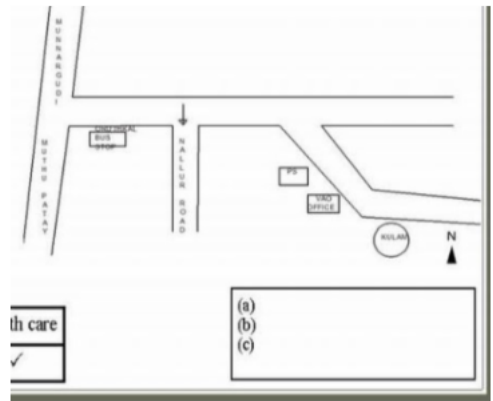

Google Map View

Polling Station Building Front View

Elevation

Polling Station Front View

Elevation

Cad View

Key MAP View

1 பெயர் : சிவசங்கரி கணவர் பெயர்: விஜயகுமார் வீட்டு எண் : 0 வயது : 27 பாலினம் : பெண்	NWZ030476	Photo is available	2 பெயர் : ரஜீலா கணவர் பெயர்: விஜயகுமார் வீட்டு எண் : 1 வயது : 39 பாலினம் : பெண்	NWZ0577627	Photo is available	3 பெயர் : விஜயகுமார் தந்தை பெயர்: தங்கராஜ் வீட்டு எண் : 1 வயது : 31 பாலினம் : ஆண்	NWZ0653923	Photo is available
4 பெயர் : சத்யராஜ் தந்தை பெயர்: மருதையன் வீட்டு எண் : 1-427 வயது : 28 பாலினம் : ஆண்	NWZ1026376	Photo is available	5 பெயர் : உதயவாணன் தந்தை பெயர்: கலியபெருமாள் வீட்டு எண் : 2-337 வயது : 51 பாலினம் : ஆண்	NWZ0452375	Photo is available	6 பெயர் : மனோகரன் தந்தை பெயர்: தனபால் வீட்டு எண் : 3-10 வயது : 33 பாலினம் : ஆண்	NWZ0452730	Photo is available
7 பெயர் : ஆனந்தராஜ் தந்தை பெயர்: காமராஜ் வீட்டு எண் : 3-36 வயது : 37 பாலினம் : ஆண்	NWZ0015321	Photo is available	8 பெயர் : சத்யா தந்தை பெயர்: மகேந்திரன் வீட்டு எண் : 3/52 வயது : 24 பாலினம் : பெண்	NWZ2084259	Photo is available	9 பெயர் : மாதவன் தந்தை பெயர்: ஏசுதாஸ் வீட்டு எண் : 3-112A வயது : 32 பாலினம் : ஆண்	NWZ0577635	Photo is available
10 பெயர் : கண்மணி தந்தை பெயர்: கோபால் வீட்டு எண் : 3-274 வயது : 39 பாலினம் : பெண்	NWZ0795906	Photo is available	11 பெயர் : கபிலன் தந்தை பெயர்: கலியமூர்த்தி வீட்டு எண் : 3-296 வயது : 30 பாலினம் : ஆண்	NWZ0795914	Photo is available	12 பெயர் : தியாகராஜன் தந்தை பெயர்: கணேசன் வீட்டு எண் : 3-377 வயது : 36 பாலினம் : ஆண்	NWZ0015370	Photo is available
13 பெயர் : இராஞ்சனி கணவர் பெயர்: ரமேஷ் வீட்டு எண் : 3-426 வயது : 39 பாலினம் : பெண்	NWZ0015388	Photo is available	14 பெயர் : புவனேஷ்வரி கணவர் பெயர்: அண்ணாத்துரை வீட்டு எண் : 4-322 வயது : 43 பாலினம் : பெண்	NWZ0015396	Photo is available	15 பெயர் : அஞ்சலிதேவி கணவர் பெயர்: பாஸ்கரன் வீட்டு எண் : 31 வயது : 47 பாலினம் : பெண்	NWZ0452516	Photo is available
16 பெயர் : பிரபாகரன் தந்தை பெயர்: மதியழகன் வீட்டு எண் : 61 வயது : 36 பாலினம் : ஆண்	NWZ0452557	Photo is available	17 பெயர் : கவிதா தந்தை பெயர்: மதியழகன் வீட்டு எண் : 61 வயது : 33 பாலினம் : பெண்	NWZ0397349	Photo is available	18 பெயர் : சூதா கணவர் பெயர்: ஸ்டாலின் வீட்டு எண் : 86 வயது : 29 பாலினம் : பெண்	NWZ2414050	Photo is available
19 பெயர் : ராணி கணவர் பெயர்: எபிநேசன் வீட்டு எண் : 110 வயது : 35 பாலினம் : பெண்	NWZ0452441	Photo is available	20 பெயர் : வாணிதாஸ் தந்தை பெயர்: மதனசேகரன் வீட்டு எண் : 117-A வயது : 32 பாலினம் : ஆண்	NWZ0452722	Photo is available	# 21 பெயர் : அறிவுழகன் ஜோ தந்தை பெயர்: ஜோசப் வீட்டு எண் : 248 வயது : 28 பாலினம் : ஆண்	NWZ1026384	Photo is available
22 பெயர் : சுகந்தி தந்தை பெயர்: சும்னராஜ் வீட்டு எண் : 249 வயது : 39 பாலினம் : பெண்	NWZ0964312	Photo is available	23 பெயர் : ரம்யா கணவர் பெயர்: அன்பு வீட்டு எண் : 252 வயது : 67 பாலினம் : பெண்	NWZ1205319	Photo is available	24 பெயர் : வனிஜா கணவர் பெயர்: சும்ன் வீட்டு எண் : 264 வயது : 41 பாலினம் : பெண்	NWZ0452235	Photo is available
25 பெயர் : செந்தில்குமார் தந்தை பெயர்: தங்கவேல் வீட்டு எண் : 290 வயது : 34 பாலினம் : ஆண்	NWZ0452458	Photo is available	26 பெயர் : வெங்கடேசன் தந்தை பெயர்: காமராஜ் வீட்டு எண் : 292 வயது : 34 பாலினம் : ஆண்	NWZ0307348	Photo is available	27 பெயர் : சதிஷ் தந்தை பெயர்: காமராஜ் வீட்டு எண் : 292 வயது : 32 பாலினம் : ஆண்	NWZ0452581	Photo is available
28 பெயர் : புனிதா கணவர் பெயர்: வெங்கடேசன் வீட்டு எண் : 292 வயது : 31 பாலினம் : பெண்	NWZ2413987	Photo is available	29 பெயர் : நீதி கணவர் பெயர்: மணி வீட்டு எண் : 294 வயது : 47 பாலினம் : பெண்	NWZ0452227	Photo is available	30 பெயர் : ஜெகன் தந்தை பெயர்: சுப்ரமணியன் வீட்டு எண் : 294 வயது : 23 பாலினம் : ஆண்	NWZ2084317	Photo is available