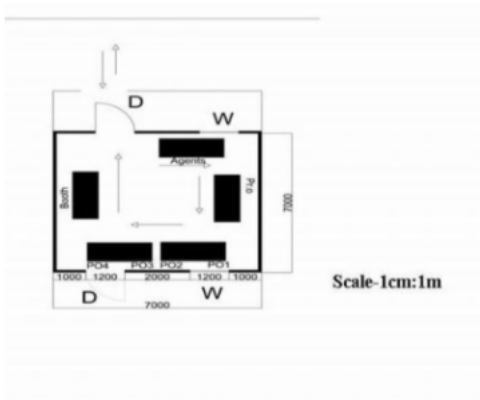

Google Map View

Polling Station Building Front View

Polling Station Front View

Cad View

Key MAP View

சட்டமன்றத் தொகுதியின் எண் மற்றும் பெயர் : 167-மன்னார்குடி பிரிவு எண் மற்றும் பெயர் 1-ராயபுரம் (வ.கி) மற்றும் (உ), கட்டபெத்தான் தோப்பு வார்டு-1