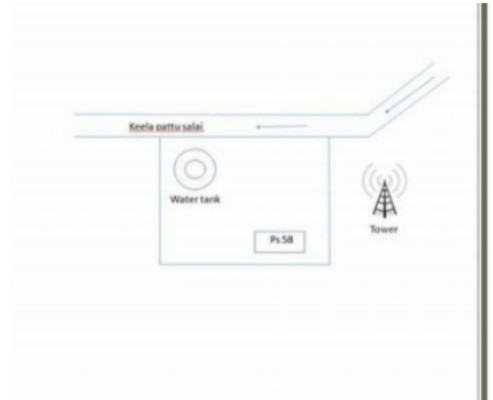

Google Map View

Polling Station Building Front View

Polling Station Front View

Cad View

Key MAP View

சட்டமன்றத் தொகுதியின் எண் மற்றும் பெயர் : 167-மன்னார்குடி பிரிவு எண் மற்றும் பெயர் 1-ராயபுரம் (வ.கி) மற்றும் (உ), கட்டபெத்தான் தோப்பு வார்டு-1