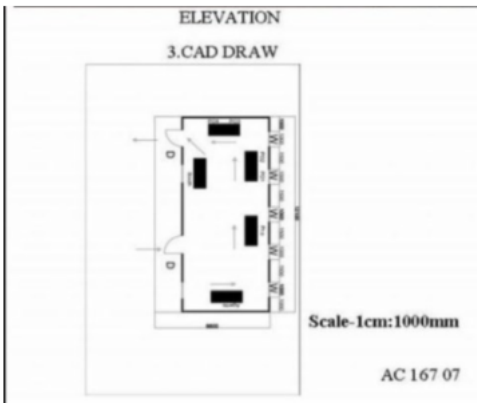

Google Map View

Polling Station Building Front View

ELEVATION

Polling Station Front View

ELEVATION

Cad View

Key MAP View

1 பெயர் : ராஜாத்தி கணவர் பெயர்: பாலசுப்ரமணியன் வீட்டு எண் : 01 வயது : 51 பாலினம் : பெண் Photo is available	NWZ1177856	2 பெயர் : சரிதா கணவர் பெயர்: மதியழகன் வீட்டு எண் : 1 வயது : 43 பாலினம் : பெண் Photo is available	NWZ0001388	3 பெயர் : பிரியதர்ஷினி தந்தை பெயர்: குமார் வீட்டு எண் : 1 வயது : 20 பாலினம் : பெண் Photo is available	NWZ2405561
4 பெயர் : ராஜேந்திரன் தந்தை பெயர்: நடராஜன் வீட்டு எண் : 2 வயது : 65 பாலினம் : ஆண் Photo is available	NWZ1271550	5 பெயர் : புனிதவள்ளி கணவர் பெயர்: ராஜேந்திரன் வீட்டு எண் : 2 வயது : 61 பாலினம் : பெண் Photo is available	NWZ1271568	6 பெயர் : பாலமுருகன் தந்தை பெயர்: நடராஜன் வீட்டு எண் : 2 வயது : 36 பாலினம் : ஆண் Photo is available	NWZ0994111
7 பெயர் : லதா தாயின் பெயர்: லெட்சுமி வீட்டு எண் : 2-117,6 வயது : 46 பாலினம் : பெண் Photo is available	NWZ0162917	8 பெயர் : பிரகாஷ் தந்தை பெயர்: லெட்சுமணன் வீட்டு எண் : 2-117,6 வயது : 33 பாலினம் : ஆண் Photo is available	NWZ0420166	9 பெயர் : ஜெயபிரகாஷ் தந்தை பெயர்: கலியமூர்த்தி வீட்டு எண் : 2A1 வயது : 57 பாலினம் : ஆண் Photo is available	NWZ1157411
10 பெயர் : சங்கீதா கணவர் பெயர்: ஜெயபிரகாஷ் வீட்டு எண் : 2A1 வயது : 48 பாலினம் : பெண் Photo is available	NWZ1157403	11 பெயர் : பிரதீபா தந்தை பெயர்: ஜெயபிரகாஷ் வீட்டு எண் : 2A1 வயது : 31 பாலினம் : பெண் Photo is available	NWZ1157395	12 பெயர் : சாந்தி கணவர் பெயர்: நரசிம்மன் வீட்டு எண் : 3-96 வயது : 58 பாலினம் : பெண் Photo is available	NWZ0296707
13 பெயர் : வசந்தா தந்தை பெயர்: சண்முகவேல் வீட்டு எண் : 4 வயது : 54 பாலினம் : பெண் Photo is available	NWZ1271584	14 பெயர் : புஷ்பவள்ளி கணவர் பெயர்: புருசோத்தமன் வீட்டு எண் : 4 வயது : 50 பாலினம் : பெண் Photo is available	NWZ0296699	15 பெயர் : ராஜேஸ்வரி தந்தை பெயர்: பெருமாள் வீட்டு எண் : 5 வயது : 57 பாலினம் : பெண் Photo is available	MML1333392
16 பெயர் : அண்ணாமலை தந்தை பெயர்: சாம்பசிவம் வீட்டு எண் : 9 வயது : 76 பாலினம் : ஆண் Photo is available	NWZ1271592	17 பெயர் : அசோக் தந்தை பெயர்: அண்ணாமலை வீட்டு எண் : 9 வயது : 52 பாலினம் : ஆண் Photo is available	NWZ1271600	18 பெயர் : சரவணன் தந்தை பெயர்: அண்ணாமலை வீட்டு எண் : 9 வயது : 50 பாலினம் : ஆண் Photo is available	NWZ1271618
19 பெயர் : சாவித்திரி கணவர் பெயர்: கலியமூர்த்தி வீட்டு எண் : 10 வயது : 82 பாலினம் : பெண் Photo is available	MML6038038	20 பெயர் : செல்வேந்திரன் தந்தை பெயர்: கலியமூர்த்தி வீட்டு எண் : 10 வயது : 59 பாலினம் : ஆண் Photo is available	NWZ1271634	21 பெயர் : மகேந்திரன் தந்தை பெயர்: கலியமூர்த்தி வீட்டு எண் : 10 வயது : 57 பாலினம் : ஆண் Photo is available	NWZ1271642
22 பெயர் : தேவேந்திரன் தந்தை பெயர்: கலியமூர்த்தி வீட்டு எண் : 10 வயது : 54 பாலினம் : ஆண் Photo is available	NWZ1272780	23 பெயர் : ஐயப்பன் தந்தை பெயர்: கோவிந்தராஜ் வீட்டு எண் : 11 வயது : 56 பாலினம் : ஆண் Photo is available	NWZ1272798	24 பெயர் : தமிழ்மணி தந்தை பெயர்: கோவிந்தராஜ் வீட்டு எண் : 11 வயது : 54 பாலினம் : ஆண் Photo is available	NWZ1272806
25 பெயர் : புனிதா கணவர் பெயர்: தமிழ்மணி வீட்டு எண் : 11 வயது : 48 பாலினம் : பெண் Photo is available	NWZ0346379	26 பெயர் : அபிராமி கணவர் பெயர்: கோவிந்தராசு வீட்டு எண் : 12 வயது : 89 பாலினம் : பெண் Photo is available	NWZ1272814	27 பெயர் : கோவிந்தராசு தந்தை பெயர்: வீரையா வீட்டு எண் : 12 வயது : 82 பாலினம் : ஆண் Photo is available	NWZ1272822
28 பெயர் : சுவாமிநாதன் தந்தை பெயர்: சுந்தரமூர்த்தி வீட்டு எண் : 13 வயது : 66 பாலினம் : ஆண் Photo is available	NWZ1272830	29 பெயர் : விஜயா கணவர் பெயர்: சாமிநாதன் வீட்டு எண் : 13 வயது : 54 பாலினம் : பெண் Photo is available	NWZ0162883	30 பெயர் : சதீஷ் தந்தை பெயர்: சாமிநாதன் வீட்டு எண் : 13 வயது : 40 பாலினம் : ஆண் Photo is available	NWZ0162891