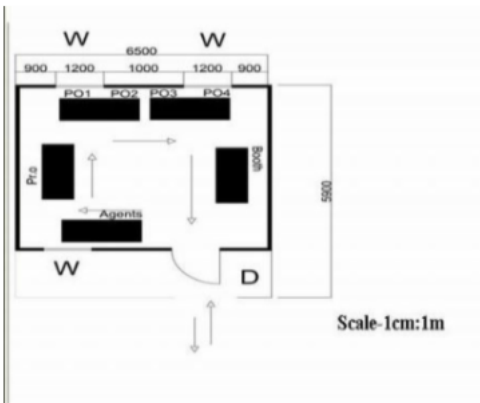

Google Map View

Polling Station Building Front View

Polling Station Front View

Cad View

Key MAP View

1 பெயர் : மணிகண்டன் தந்தை பெயர் : கோவிந்தராஜ் வீட்டு எண் : 0 வயது : 27 பாலினம் : ஆண்	NWZ1206051 Photo is available	2 பெயர் : திலகவதி கணவர் பெயர் : ரவீகிரண் வீட்டு எண் : 0 வயது : 26 பாலினம் : பெண்	NWZ1203595 Photo is available	3 பெயர் : சரவணன் தந்தை பெயர் : சண்முகம் வீட்டு எண் : 0 வயது : 26 பாலினம் : ஆண்	NWZ1212083 Photo is available
4 பெயர் : மூர்த்தி தந்தை பெயர் : சீனிவாசன் வீட்டு எண் : 1 வயது : 63 பாலினம் : ஆண்	NWZ1453703 Photo is available	5 பெயர் : அனுசியா கணவர் பெயர் : செல்வம் வீட்டு எண் : 1 வயது : 42 பாலினம் : பெண்	NWZ0578930 Photo is available	6 பெயர் : தென்றல் தந்தை பெயர் : விஜயகுமார் வீட்டு எண் : 1 வயது : 40 பாலினம் : பெண்	NWZ0456400 Photo is available
7 பெயர் : ஆனந்த் தந்தை பெயர் : துரைராஜ் வீட்டு எண் : 1 வயது : 39 பாலினம் : ஆண்	NWZ0456343 Photo is available	8 பெயர் : சூதா கணவர் பெயர் : சிவராஜ் வீட்டு எண் : 1 வயது : 38 பாலினம் : பெண்	NWZ0797449 Photo is available	9 பெயர் : ரஞ்சனி கணவர் பெயர் : சசிக்குமார் வீட்டு எண் : 1 வயது : 35 பாலினம் : பெண்	NWZ0656207 Photo is available
10 பெயர் : தினேஷ் தந்தை பெயர் : பாண்டியன் வீட்டு எண் : 1 வயது : 34 பாலினம் : ஆண்	NWZ0456558 Photo is available	11 பெயர் : விஜயலெட்சுமி தந்தை பெயர் : பாண்டியன் வீட்டு எண் : 1 வயது : 32 பாலினம் : பெண்	NWZ0456186 Photo is available	12 பெயர் : தூர்கா தந்தை பெயர் : சோமசுந்தரம் வீட்டு எண் : 1 வயது : 30 பாலினம் : பெண்	NWZ1212075 Photo is available
13 பெயர் : சிந்துஜா கணவர் பெயர் : நீதிராஜ் வீட்டு எண் : 1 வயது : 28 பாலினம் : பெண்	NWZ2318236 Photo is available	14 பெயர் : வினொதன் தந்தை பெயர் : பாலசுப்ரமணியன் வீட்டு எண் : 1 வயது : 25 பாலினம் : ஆண்	NWZ1211333 Photo is available	15 பெயர் : இந்திரா தந்தை பெயர் : மணிமந்திரி வீட்டு எண் : 1-11 வயது : 40 பாலினம் : பெண்	MML2154342 Photo is available
16 பெயர் : சங்கீதா கணவர் பெயர் : ரமேஷ் வீட்டு எண் : 1-13 வயது : 41 பாலினம் : பெண்	MML2154334 Photo is available	17 பெயர் : மகேஸ்வரி கணவர் பெயர் : லெட்சுமணன் வீட்டு எண் : 1-13 வயது : 39 பாலினம் : பெண்	MML2154326 Photo is available	18 பெயர் : கோதாவரி கணவர் பெயர் : தனபால் வீட்டு எண் : 1-19 வயது : 37 பாலினம் : பெண்	NWZ0891382 Photo is available
19 பெயர் : விஜயா கணவர் பெயர் : பாஸ்கரன் வீட்டு எண் : 1-20 வயது : 60 பாலினம் : பெண்	MML2163343 Photo is available	20 பெயர் : சரக்குமார் தந்தை பெயர் : கணேசன் வீட்டு எண் : 1-20 வயது : 28 பாலினம் : ஆண்	NWZ0891226 Photo is available	21 பெயர் : பவித்ரா தந்தை பெயர் : செந்தில்நாதன் வீட்டு எண் : 1/24 வயது : 24 பாலினம் : பெண்	NWZ2083681 Photo is available
22 பெயர் : கலியபெருமாள் தந்தை பெயர் : சின்னையன் வீட்டு எண் : 1/109 வயது : 40 பாலினம் : ஆண்	NWZ2153732 Photo is available	23 பெயர் : வாசுகி கணவர் பெயர் : ராதா வீட்டு எண் : 1-129 வயது : 52 பாலினம் : பெண்	MML2154318 Photo is available	24 பெயர் : லெட்சுமணன் தந்தை பெயர் : பெருமாள் வீட்டு எண் : 1B வயது : 44 பாலினம் : ஆண்	NWZ0150813 Photo is available
25 பெயர் : தனபால் பஞ்சநாதன் தந்தை பெயர் : பஞ்சநாதன் வீட்டு எண் : 2 வயது : 50 பாலினம் : ஆண்	NWZ1453729 Photo is available	26 பெயர் : இராஜ்வின தந்தை பெயர் : சுப்பிரமணியன் வீட்டு எண் : 2அ வயது : 23 பாலினம் : ஆண்	NWZ2304756 Photo is available	27 பெயர் : கருணாநிதி தந்தை பெயர் : ராமன் வீட்டு எண் : 3 வயது : 67 பாலினம் : ஆண்	NWZ1453737 Photo is available
28 பெயர் : செல்லம்மாள் கணவர் பெயர் : கருணாநிதி வீட்டு எண் : 3 வயது : 59 பாலினம் : பெண்	NWZ1453745 Photo is available	29 பெயர் : ஐயப்பதாசன் தந்தை பெயர் : கருணாநிதி வீட்டு எண் : 3 வயது : 44 பாலினம் : ஆண்	MML5999412 Photo is available	30 பெயர் : சங்கீதா கணவர் பெயர் : அய்யப்ப தாசன் வீட்டு எண் : 3 வயது : 39 பாலினம் : பெண்	NWZ1216027 Photo is available