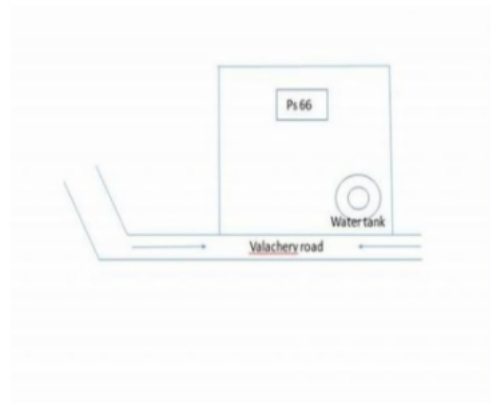

Google Map View

Polling Station Building Front View

Polling Station Front View

Cad View

Key MAP View

1 பெயர் : மணிகண்டன் தந்தை பெயர் : கோவிந்தராஜ் வீட்டு எண் : 0 வயது : 27 பாலினம் : ஆண்	NWZ1206051 Photo is available	2 பெயர் : திலகவதி கணவர் பெயர் : ரவீகிரண் வீட்டு எண் : 0 வயது : 26 பாலினம் : பெண்	NWZ1203595 Photo is available	3 பெயர் : சரவணன் தந்தை பெயர் : சண்முகம் வீட்டு எண் : 0 வயது : 26 பாலினம் : ஆண்	NWZ1212083 Photo is available
4 பெயர் : மூர்த்தி தந்தை பெயர் : சீனிவாசன் வீட்டு எண் : 1 வயது : 63 பாலினம் : ஆண்	NWZ1453703 Photo is available	5 பெயர் : அனுசியா கணவர் பெயர் : செல்வம் வீட்டு எண் : 1 வயது : 42 பாலினம் : பெண்	NWZ0578930 Photo is available	6 பெயர் : தென்றல் தந்தை பெயர் : விஜயகுமார் வீட்டு எண் : 1 வயது : 40 பாலினம் : பெண்	NWZ0456400 Photo is available
7 பெயர் : ஆனந்த் தந்தை பெயர் : துரைராஜ் வீட்டு எண் : 1 வயது : 39 பாலினம் : ஆண்	NWZ0456343 Photo is available	8 பெயர் : சூதா கணவர் பெயர் : சிவராஜ் வீட்டு எண் : 1 வயது : 38 பாலினம் : பெண்	NWZ0797449 Photo is available	9 பெயர் : ரஞ்சனி கணவர் பெயர் : சசிக்குமார் வீட்டு எண் : 1 வயது : 35 பாலினம் : பெண்	NWZ0656207 Photo is available
10 பெயர் : தினேஷ் தந்தை பெயர் : பாண்டியன் வீட்டு எண் : 1 வயது : 34 பாலினம் : ஆண்	NWZ0456558 Photo is available	11 பெயர் : விஜயலெட்சுமி தந்தை பெயர் : பாண்டியன் வீட்டு எண் : 1 வயது : 32 பாலினம் : பெண்	NWZ0456186 Photo is available	12 பெயர் : தூர்கா தந்தை பெயர் : சோமசுந்தரம் வீட்டு எண் : 1 வயது : 30 பாலினம் : பெண்	NWZ1212075 Photo is available
13 பெயர் : சிந்துஜா கணவர் பெயர் : நீதிராஜ் வீட்டு எண் : 1 வயது : 28 பாலினம் : பெண்	NWZ2318236 Photo is available	14 பெயர் : வினொதன் தந்தை பெயர் : பாலசுப்ரமணியன் வீட்டு எண் : 1 வயது : 25 பாலினம் : ஆண்	NWZ1211333 Photo is available	15 பெயர் : இந்திரா தந்தை பெயர் : மணிமந்திரி வீட்டு எண் : 1-11 வயது : 40 பாலினம் : பெண்	MML2154342 Photo is available
16 பெயர் : சங்கீதா கணவர் பெயர் : ரமேஷ் வீட்டு எண் : 1-13 வயது : 41 பாலினம் : பெண்	MML2154334 Photo is available	17 பெயர் : மகேஸ்வரி கணவர் பெயர் : லெட்சுமணன் வீட்டு எண் : 1-13 வயது : 39 பாலினம் : பெண்	MML2154326 Photo is available	18 பெயர் : கோதாவரி கணவர் பெயர் : தனபால் வீட்டு எண் : 1-19 வயது : 37 பாலினம் : பெண்	NWZ0891382 Photo is available
19 பெயர் : விஜயா கணவர் பெயர் : பாஸ்கரன் வீட்டு எண் : 1-20 வயது : 60 பாலினம் : பெண்	MML2163343 Photo is available	20 பெயர் : சரக்குமார் தந்தை பெயர் : கணேசன் வீட்டு எண் : 1-20 வயது : 28 பாலினம் : ஆண்	NWZ0891226 Photo is available	21 பெயர் : பவித்ரா தந்தை பெயர் : செந்தில்நாதன் வீட்டு எண் : 1/24 வயது : 24 பாலினம் : பெண்	NWZ2083681 Photo is available
22 பெயர் : கலியபெருமாள் தந்தை பெயர் : சின்னையன் வீட்டு எண் : 1/109 வயது : 40 பாலினம் : ஆண்	NWZ2153732 Photo is available	23 பெயர் : வாசுகி கணவர் பெயர் : ராதா வீட்டு எண் : 1-129 வயது : 52 பாலினம் : பெண்	MML2154318 Photo is available	24 பெயர் : லெட்சுமணன் தந்தை பெயர் : பெருமாள் வீட்டு எண் : 1B வயது : 44 பாலினம் : ஆண்	NWZ0150813 Photo is available
25 பெயர் : தனபால் பஞ்சநாதன் தந்தை பெயர் : பஞ்சநாதன் வீட்டு எண் : 2 வயது : 50 பாலினம் : ஆண்	NWZ1453729 Photo is available	26 பெயர் : இராஜ்வின தந்தை பெயர் : சுப்பிரமணியன் வீட்டு எண் : 2அ வயது : 23 பாலினம் : ஆண்	NWZ2304756 Photo is available	27 பெயர் : கருணாநிதி தந்தை பெயர் : ராமன் வீட்டு எண் : 3 வயது : 67 பாலினம் : ஆண்	NWZ1453737 Photo is available
28 பெயர் : செல்லம்மாள் கணவர் பெயர் : கருணாநிதி வீட்டு எண் : 3 வயது : 59 பாலினம் : பெண்	NWZ1453745 Photo is available	29 பெயர் : ஐயப்பதாசன் தந்தை பெயர் : கருணாநிதி வீட்டு எண் : 3 வயது : 44 பாலினம் : ஆண்	MML5999412 Photo is available	30 பெயர் : சங்கீதா கணவர் பெயர் : அய்யப்ப தாசன் வீட்டு எண் : 3 வயது : 39 பாலினம் : பெண்	NWZ1216027 Photo is available