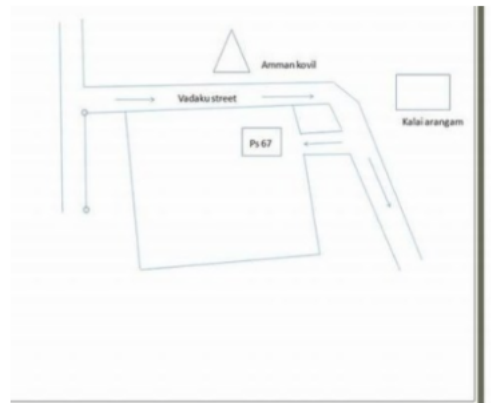

Google Map View

Polling Station Building Front View

Elevation

Polling Station Front View

Elevation

Cad View

Key MAP View

சட்டமன்றத் தொகுதியின் எண் மற்றும் பெயர் : 167-மன்னார்குடி பிரிவு எண் மற்றும் பெயர் 1-அதங்குடி (வ.கி) மற்றும் (ஊ), நல்லவளம்பிள்ளை பேத்தி தெரு வார்டு-1