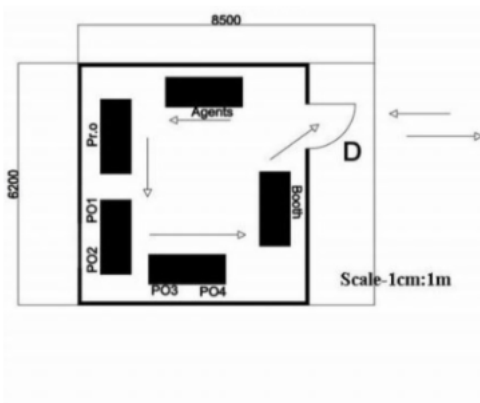

Google Map View

Polling Station Building Front View

Elevation

Polling Station Front View

Elevation

Cad View

Key MAP View

சட்டமன்றத் தொகுதியின் எண் மற்றும் பெயர் : 167-மன்னார்குடி பிரிவு எண் மற்றும் பெயர் 1-அதங்குடி (வ.கி) மற்றும் (ஊ), நல்லவளம்பிள்ளை பேத்தி தெரு வார்டு-1