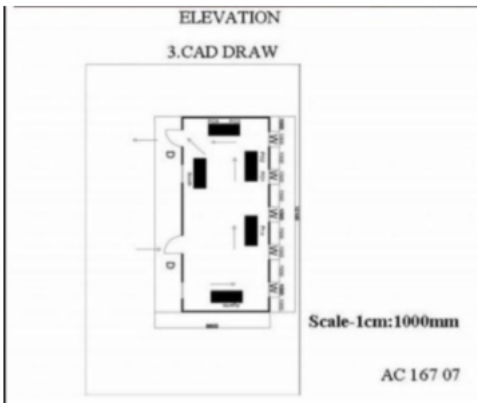

Google Map View

Polling Station Building Front View

ELEVATION

Polling Station Front View

ELEVATION

Cad View

Key MAP View

1 பெயர் : பஞ்சவர்ணம் கணவர் பெயர் : செல்வராஜ் வீட்டு எண் : 1 வயது : 63 பாலினம் : பெண் Photo is available	NWZ0786210	2 பெயர் : ரதி கணவர் பெயர் : இராஜ் குமார் வீட்டு எண் : 1 வயது : 45 பாலினம் : பெண் Photo is available	NWZ0786160	3 பெயர் : செந்தமிழ்ச்செல்வி கணவர் பெயர் : காமராஜ் வீட்டு எண் : 1 வயது : 43 பாலினம் : பெண் Photo is available	NWZ0346429
4 பெயர் : பூமாதேவி கணவர் பெயர் : ரமேஷ் வீட்டு எண் : 1 வயது : 42 பாலினம் : பெண் Photo is available	NWZ0346411	5 பெயர் : வனிதா கணவர் பெயர் : கலாநிதி வீட்டு எண் : 1 வயது : 38 பாலினம் : பெண் Photo is available	NWZ0786186	6 பெயர் : ஜகாபரியா தந்தை பெயர் : பாலசுபரமணியன் வீட்டு எண் : 1 வயது : 21 பாலினம் : பெண் Photo is available	NWZ2265866
7 பெயர் : மணிமொழி தந்தை பெயர் : பழனி செல்வம் வீட்டு எண் : 1 வயது : 20 பாலினம் : பெண் Photo is available	NWZ2309664	8 பெயர் : ஆயிஷா கணவர் பெயர் : உமர் வீட்டு எண் : 1/72 வயது : 44 பாலினம் : பெண் Photo is available	NWZ2245645	9 பெயர் : ராஜேஸ்வரி கணவர் பெயர் : கார்த்தி வீட்டு எண் : 2-140 வயது : 36 பாலினம் : பெண் Photo is available	NWZ1015049
10 பெயர் : மனோஜ் குமரி கணவர் பெயர் : சிகாமணி வீட்டு எண் : 2/204 வயது : 34 பாலினம் : பெண் Photo is available	NWZ2059269	11 பெயர் : செல்வபிரியா கணவர் பெயர் : ஜெயபிரகாஷ் வீட்டு எண் : 03 வயது : 31 பாலினம் : பெண் Photo is available	NWZ2361905	12 பெயர் : செல்வபிரியா கணவர் பெயர் : ஜெகன்ராஜ் வீட்டு எண் : 3 வயது : 30 பாலினம் : பெண் Photo is available	NWZ2362838
13 பெயர் : வைத்தீஸ்வரன் தந்தை பெயர் : பக்கிரிசாமி வீட்டு எண் : 5 வயது : 37 பாலினம் : ஆண் Photo is available	NWZ0960203	14 பெயர் : மஞ்சளா கணவர் பெயர் : வைத்தீஸ்வரன் வீட்டு எண் : 5 வயது : 34 பாலினம் : பெண் Photo is available	NWZ2159762	15 பெயர் : செல்வா தந்தை பெயர் : கண்ணன் வீட்டு எண் : 6 வயது : 26 பாலினம் : ஆண் Photo is available	NWZ1166925
16 பெயர் : தமிழரசன் தந்தை பெயர் : கண்ணன் வீட்டு எண் : 06 வயது : 23 பாலினம் : ஆண் Photo is available	NWZ2285690	17 பெயர் : தயாநிதி தந்தை பெயர் : கண்ணன் வீட்டு எண் : 06 வயது : 21 பாலினம் : பெண் Photo is available	NWZ2285278	18 பெயர் : செந்தமிழ்செல்வன் தந்தை பெயர் : சோமசுந்தரம் வீட்டு எண் : 7 வயது : 62 பாலினம் : ஆண் Photo is available	NWZ0876920
19 பெயர் : தமிழன்னை கணவர் பெயர் : செந்தமிழ்செல்வன் வீட்டு எண் : 7 வயது : 61 பாலினம் : பெண் Photo is available	NWZ0876789	20 பெயர் : அன்புசெல்வம் தந்தை பெயர் : சுந்தரமூர்த்தி வீட்டு எண் : 7 வயது : 61 பாலினம் : ஆண் Photo is available	NWZ1272467	21 பெயர் : செந்தில் தந்தை பெயர் : சுந்தரமூர்த்தி வீட்டு எண் : 7 வயது : 57 பாலினம் : ஆண் Photo is available	NWZ1272475
22 பெயர் : பிரியதர்ஷினி தந்தை பெயர் : அன்புசெல்வம் வீட்டு எண் : 7 வயது : 26 பாலினம் : பெண் Photo is available	NWZ1212059	23 பெயர் : இமயா செ தந்தை பெயர் : செந்தில் சு வீட்டு எண் : 07 வயது : 20 பாலினம் : பெண் Photo is available	NWZ2457679	24 பெயர் : சின்னத்துரை தந்தை பெயர் : வெங்கடாசலம் வீட்டு எண் : 8 வயது : 67 பாலினம் : ஆண் Photo is available	NWZ1272483
25 பெயர் : தங்கலட்சுமி கணவர் பெயர் : சின்னதுரை வீட்டு எண் : 8 வயது : 54 பாலினம் : பெண் Photo is available	NWZ1272491	26 பெயர் : புகழ்செல்வி தந்தை பெயர் : சின்னதுரை வீட்டு எண் : 8 வயது : 30 பாலினம் : பெண் Photo is available	NWZ0638403	27 பெயர் : தாரணி தந்தை பெயர் : சின்னதுரை வீட்டு எண் : 8 வயது : 27 பாலினம் : பெண் Photo is available	NWZ1216555
28 பெயர் : சேகர் தந்தை பெயர் : ராமுக்கண்ணு வீட்டு எண் : 9 வயது : 62 பாலினம் : ஆண் Photo is available	NWZ1272509	29 பெயர் : மகாராணி கணவர் பெயர் : சேகர் வீட்டு எண் : 9 வயது : 53 பாலினம் : பெண் Photo is available	NWZ1272517	30 பெயர் : ஜெயபிரகாஷ் தந்தை பெயர் : சேகர் வீட்டு எண் : 9 வயது : 31 பாலினம் : ஆண் Photo is available	NWZ0567230