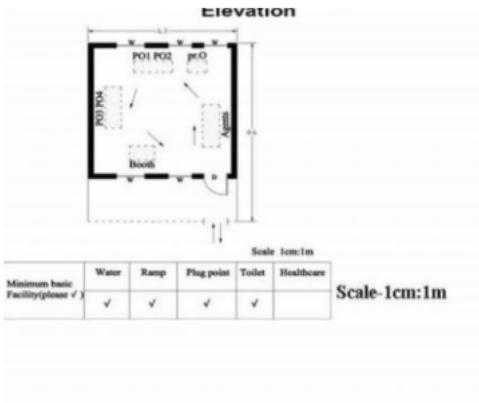

Google Map View

Polling Station Building Front View

Elevation

Polling Station Front View

Cad View

Key MAP View

1 பெயர் : வெண்ணிலா கணவர் பெயர் : அன்பழகன் வீட்டு எண் : 2 வயது : 44 பாலினம் : பெண்	MML6024228 Photo is available	2 பெயர் : காசியம்மாள் கணவர் பெயர் : ராஜன் வீட்டு எண் : 4 வயது : 75 பாலினம் : பெண்	MML2526085 Photo is available	3 பெயர் : கீதா கணவர் பெயர் : செந்தில்குமார் வீட்டு எண் : 4/1 வயது : 39 பாலினம் : பெண்	NWZ0140897 Photo is available
4 பெயர் : ராதா தந்தை பெயர் : பூசாந்திரம் வீட்டு எண் : 5-1 வயது : 65 பாலினம் : ஆண்	MML6149108 Photo is available	5 பெயர் : விமலா கணவர் பெயர் : ராதா வீட்டு எண் : 5-1 வயது : 63 பாலினம் : பெண்	MML6024236 Photo is available	6 பெயர் : விசுவநாதன் தந்தை பெயர் : அருணாசலம் வீட்டு எண் : 7 வயது : 61 பாலினம் : ஆண்	NWZ1434430 Photo is available
7 பெயர் : வசந்தா கணவர் பெயர் : விசுவநாதன் வீட்டு எண் : 7 வயது : 56 பாலினம் : பெண்	NWZ1434448 Photo is available	8 பெயர் : முருகையன் தந்தை பெயர் : விஸ்வநாதன் வீட்டு எண் : 7 வயது : 40 பாலினம் : ஆண்	NWZ0101451 Photo is available	9 பெயர் : ராஜலெட்சுமி கணவர் பெயர் : முருகையன் வீட்டு எண் : 7-2 வயது : 32 பாலினம் : பெண்	NWZ1091693 Photo is available
10 பெயர் : தையலை கணவர் பெயர் : ரெத்தினம் வீட்டு எண் : 8 வயது : 86 பாலினம் : பெண்	NWZ1434455 Photo is available	11 பெயர் : செல்வராஜ் தந்தை பெயர் : ரெத்தினம் வீட்டு எண் : 9 வயது : 56 பாலினம் : ஆண்	NWZ1434463 Photo is available	12 பெயர் : மஞ்சளா கணவர் பெயர் : செல்வராஜ் வீட்டு எண் : 9 வயது : 52 பாலினம் : பெண்	NWZ1434471 Photo is available
13 பெயர் : தினேஷ் தந்தை பெயர் : செல்வராஜ் வீட்டு எண் : 9 வயது : 33 பாலினம் : ஆண்	NWZ2143220 Photo is available	14 பெயர் : விக்னேஷ் தந்தை பெயர் : செல்வராஜ் வீட்டு எண் : 9 வயது : 30 பாலினம் : ஆண்	NWZ2149714 Photo is available	15 பெயர் : சிவசாமி தந்தை பெயர் : கதிர்வேலு வீட்டு எண் : 10 வயது : 76 பாலினம் : ஆண்	NWZ1434489 Photo is available
16 பெயர் : மாயாவதி கணவர் பெயர் : சிவசாமி வீட்டு எண் : 10 வயது : 60 பாலினம் : பெண்	NWZ0140871 Photo is available	17 பெயர் : லெட்சுமி கணவர் பெயர் : துரைசாமி வீட்டு எண் : 12 வயது : 69 பாலினம் : பெண்	NWZ1434521 Photo is available	18 பெயர் : ராமதாஸ் தந்தை பெயர் : துரைசாமி வீட்டு எண் : 12 வயது : 42 பாலினம் : ஆண்	MML1289693 Photo is available
19 பெயர் : காளிதாஸ் தந்தை பெயர் : துரைசாமி வீட்டு எண் : 12-1 வயது : 48 பாலினம் : ஆண்	MML1181585 Photo is available	20 பெயர் : மேகலா கணவர் பெயர் : காளிதாஸ் வீட்டு எண் : 12-1 வயது : 40 பாலினம் : பெண்	NWZ0150920 Photo is available	21 பெயர் : தமிழழகன் தந்தை பெயர் : பொன்னுசாமி வீட்டு எண் : 13 வயது : 49 பாலினம் : ஆண்	NWZ1434539 Photo is available
22 பெயர் : கோகிலம் கணவர் பெயர் : சண்முகம் வீட்டு எண் : 14 வயது : 61 பாலினம் : பெண்	NWZ1434547 Photo is available	23 பெயர் : ரகுநாதன் தந்தை பெயர் : சண்முகம் வீட்டு எண் : 14 வயது : 42 பாலினம் : ஆண்	MML1289651 Photo is available	24 பெயர் : சூதா கணவர் பெயர் : கலியமூர்த்தி வீட்டு எண் : 14 வயது : 41 பாலினம் : பெண்	NWZ0117192 Photo is available
25 பெயர் : கேசவராஜ் தந்தை பெயர் : சண்முகம் வீட்டு எண் : 14 வயது : 38 பாலினம் : ஆண்	NWZ0275669 Photo is available	26 பெயர் : குப்புசாமி தந்தை பெயர் : பொன்னுசாமி வீட்டு எண் : 15 வயது : 56 பாலினம் : ஆண்	NWZ1434554 Photo is available	27 பெயர் : ஸ்கைலாப் கணவர் பெயர் : தமிழ் அழகன் வீட்டு எண் : 15-1 வயது : 41 பாலினம் : பெண்	NWZ0117184 Photo is available
28 பெயர் : அழகேசன் தந்தை பெயர் : சிவசாமி வீட்டு எண் : 15-2 வயது : 50 பாலினம் : ஆண்	NWZ1434570 Photo is available	29 பெயர் : குரு தந்தை பெயர் : கருப்பையன் வீட்டு எண் : 16 வயது : 44 பாலினம் : ஆண்	MML1289685 Photo is available	30 பெயர் : பிரபாகரன் தந்தை பெயர் : கருப்பையன் வீட்டு எண் : 16 வயது : 38 பாலினம் : ஆண்	NWZ0150938 Photo is available