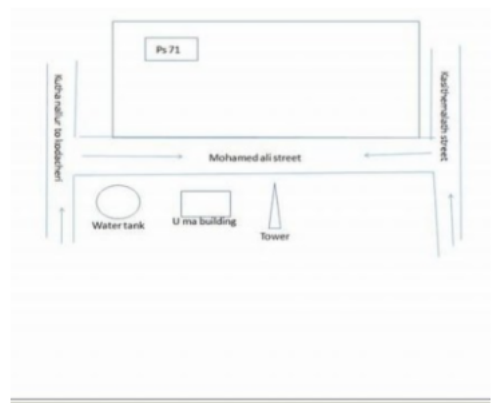

Key MAP View