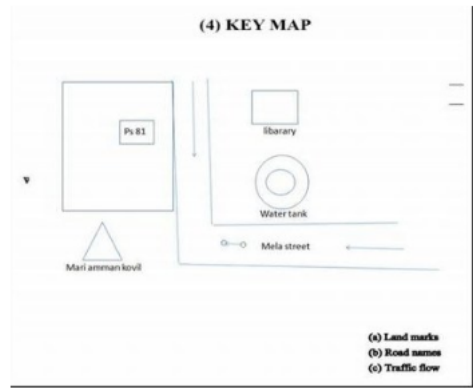

Key MAP View