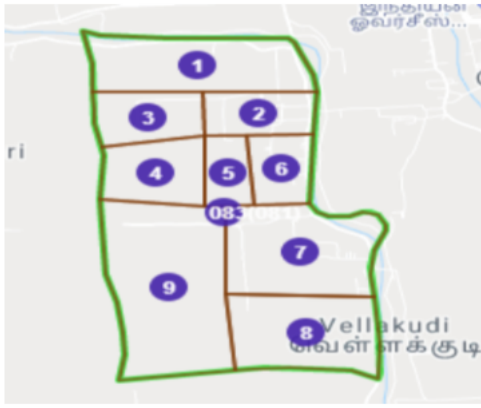

Nazri Naksha