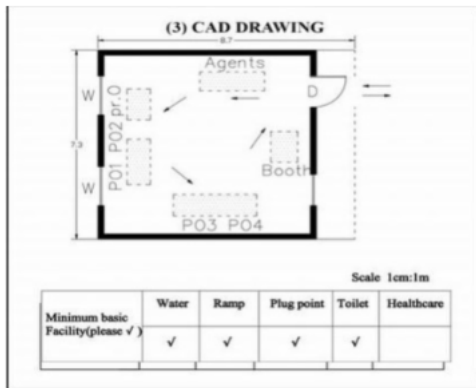

Google Map View

Polling Station Building Front View

Polling Station Front View

Cad View

Key MAP View

1 பெயர் : கோதண்டராமன் தந்தை பெயர்: சுப்பையா வீட்டு எண் : 1 வயது : 86 பாலினம் : ஆண் Photo is available	NWZ1465020	2 பெயர் : சசி கணவர் பெயர்: கோதண்டராமன் வீட்டு எண் : 1 வயது : 81 பாலினம் : பெண் Photo is available	NWZ1465038	3 பெயர் : கண்ணன் தந்தை பெயர்: கோதண்டராமன் வீட்டு எண் : 1 வயது : 56 பாலினம் : ஆண் Photo is available	NWZ0020875
4 பெயர் : லதா கணவர் பெயர்: கண்ணன் வீட்டு எண் : 1 வயது : 47 பாலினம் : பெண் Photo is available	NWZ0102053	5 பெயர் : செல்வகுமார் தந்தை பெயர்: கோதண்டராமன் வீட்டு எண் : 1 வயது : 41 பாலினம் : ஆண் Photo is available	MML2248839	6 பெயர் : சந்தியா தந்தை பெயர்: கோதண்டராமன் வீட்டு எண் : 1 வயது : 39 பாலினம் : பெண் Photo is available	MML6011498
7 பெயர் : செந்தில்குமார் தந்தை பெயர்: கோதண்டராமன் வீட்டு எண் : 1 வயது : 39 பாலினம் : ஆண் Photo is available	MML6011480	8 பெயர் : பிரகாஷ் தந்தை பெயர்: சண்முகம் வீட்டு எண் : 1 வயது : 29 பாலினம் : ஆண் Photo is available	NWZ0800847	9 பெயர் : சபிதா கணவர் பெயர்: சுபாஷ் வீட்டு எண் : 1 வயது : 25 பாலினம் : பெண் Photo is available	NWZ1198795
10 பெயர் : ஹரிஹரன் தந்தை பெயர்: கண்ணன் வீட்டு எண் : 1 வயது : 22 பாலினம் : ஆண் Photo is available	NWZ2258515	11 பெயர் : அரவிந்தன் க தந்தை பெயர்: கண்ணன் வீட்டு எண் : 01 வயது : 20 பாலினம் : ஆண் Photo is available	NWZ2414191	12 பெயர் : ஜெயவரமன் தந்தை பெயர்: ரமேஷ் வீட்டு எண் : 1/182 வயது : 23 பாலினம் : ஆண் Photo is available	NWZ2147379
13 பெயர் : செல்வராணி கணவர் பெயர்: மோகன் வீட்டு எண் : 3 வயது : 56 பாலினம் : பெண் Photo is available	NWZ1465046	14 பெயர் : மோகன் தந்தை பெயர்: சுப்பிரமணியன் வீட்டு எண் : 3 வயது : 49 பாலினம் : ஆண் Photo is available	NWZ1465053	15 பெயர் : வெங்கடபதி தந்தை பெயர்: ரெத்தினம் வீட்டு எண் : 4 வயது : 86 பாலினம் : ஆண் Photo is available	NWZ1465061
16 பெயர் : ஜெயலட்சுமி கணவர் பெயர்: வெங்கடபதி வீட்டு எண் : 4 வயது : 76 பாலினம் : பெண் Photo is available	NWZ1465079	17 பெயர் : சண்முகம் தந்தை பெயர்: வெங்கிடபதி வீட்டு எண் : 4 வயது : 53 பாலினம் : ஆண் Photo is available	MML1164631	18 பெயர் : நீலாவதி கணவர் பெயர்: சண்முகம் வீட்டு எண் : 4 வயது : 48 பாலினம் : பெண் Photo is available	MML6011506
19 பெயர் : ஆகாஷ் தந்தை பெயர்: சண்முகம் வீட்டு எண் : 4 வயது : 27 பாலினம் : ஆண் Photo is available	NWZ1093970	20 பெயர் : அசோக்குமார் தந்தை பெயர்: சிங்கரவேலு வீட்டு எண் : 6 வயது : 56 பாலினம் : ஆண் Photo is available	MML6011514	# 21 பெயர் : சங்கீதா அசோக்குமார் கணவர் பெயர்: அசோக்குமார் சி வீட்டு எண் : 6 வயது : 47 பாலினம் : பெண் Photo is available	MML6011522
# 22 பெயர் : அருண்குமார் அசோக்குமார் தந்தை பெயர்: அசோக்குமார் வீட்டு எண் : 6 வயது : 24 பாலினம் : ஆண் Photo is available	NWZ2034528	23 பெயர் : கலா கணவர் பெயர்: கோவிந்தராசு வீட்டு எண் : 7 வயது : 61 பாலினம் : பெண் Photo is available	MML1164409	24 பெயர் : பாஸ்கர் தந்தை பெயர்: வீரையன் வீட்டு எண் : 8 வயது : 55 பாலினம் : ஆண் Photo is available	NWZ1465103
25 பெயர் : துரைராஜ் தந்தை பெயர்: சீனிவாசன் வீட்டு எண் : 9 வயது : 66 பாலினம் : ஆண் Photo is available	MML6011548	26 பெயர் : செல்வி கணவர் பெயர்: துரைராஜ் வீட்டு எண் : 9 வயது : 53 பாலினம் : பெண் Photo is available	MML6011555	27 பெயர் : தமிழரசன் கணவர் பெயர்: சுப்பையா வீட்டு எண் : 10 வயது : 71 பாலினம் : பெண் Photo is available	NWZ1465111
28 பெயர் : உஷாராணி கணவர் பெயர்: தமிழரசன் வீட்டு எண் : 10 வயது : 55 பாலினம் : பெண் Photo is available	MML6243547	29 பெயர் : ஹேமலதா கணவர் பெயர்: பாஸ்கர் வீட்டு எண் : 10 வயது : 45 பாலினம் : பெண் Photo is available	NWZ0584193	30 பெயர் : செந்தில்குமார் தந்தை பெயர்: தமிழரசன் வீட்டு எண் : 10 வயது : 42 பாலினம் : ஆண் Photo is available	MML1291079