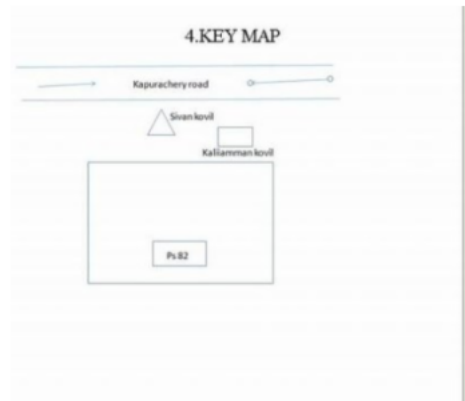

Nazri Naksha

Google Map View

Polling Station Building Front View

Polling Station Front View

Cad View

Key MAP View

1 பெயர் : இந்துமதி கணவர் பெயர் : சங்கர் வீட்டு எண் : 0 வயது : 40 பாலினம் : பெண் Photo is available	NWZ1180140	2 பெயர் : ரெகுனா கணவர் பெயர் : சேகர் வீட்டு எண் : 1/12பீ வயது : 28 பாலினம் : பெண் Photo is available	NWZ1210277	3 பெயர் : அப்பாவு தந்தை பெயர் : ரெங்கசாமி வீட்டு எண் : 2 வயது : 57 பாலினம் : ஆண் Photo is available	NWZ1469162
4 பெயர் : செல்வராணி கணவர் பெயர் : அப்பாவு வீட்டு எண் : 2 வயது : 51 பாலினம் : பெண் Photo is available	NWZ1469170	5 பெயர் : அரவிந்த் ராஜ் தந்தை பெயர் : அப்பாவு வீட்டு எண் : 2 வயது : 25 பாலினம் : ஆண் Photo is available	NWZ2072999	6 பெயர் : அபிதா தந்தை பெயர் : அப்பாவு வீட்டு எண் : 2 வயது : 24 பாலினம் : பெண் Photo is available	NWZ2072874
7 பெயர் : வனிதா தந்தை பெயர் : சரவணன் வீட்டு எண் : 2-1 வயது : 37 பாலினம் : பெண் Photo is available	NWZ0268672	8 பெயர் : சம்பூர்ணம் கணவர் பெயர் : சீனிவாசன் வீட்டு எண் : 3 வயது : 77 பாலினம் : பெண் Photo is available	NWZ1469188	9 பெயர் : பவுன்ராஜ் தந்தை பெயர் : ஆறுமுகம் வீட்டு எண் : 3 வயது : 63 பாலினம் : ஆண் Photo is available	NWZ1469196
10 பெயர் : மஞ்சளா கணவர் பெயர் : பவுன்ராஜ் வீட்டு எண் : 3 வயது : 52 பாலினம் : பெண் Photo is available	MML1291715	11 பெயர் : ஆயிப்பொன்னு கணவர் பெயர் : கலியபெருமாள் வீட்டு எண் : 4 வயது : 75 பாலினம் : பெண் Photo is available	NWZ1469204	12 பெயர் : சக்திவேல் தந்தை பெயர் : கலியபெருமாள் வீட்டு எண் : 4 வயது : 51 பாலினம் : ஆண் Photo is available	NWZ1469212
13 பெயர் : தமிழ்செல்வி கணவர் பெயர் : சாமிநாதன் வீட்டு எண் : 5 வயது : 61 பாலினம் : பெண் Photo is available	NWZ1469220	14 பெயர் : சாமிநாதன் தந்தை பெயர் : ரெங்கசாமி வீட்டு எண் : 5 வயது : 58 பாலினம் : ஆண் Photo is available	NWZ1469238	15 பெயர் : பாலையன் தந்தை பெயர் : வேலு வீட்டு எண் : 6 வயது : 64 பாலினம் : ஆண் Photo is available	NWZ1469246
16 பெயர் : கல்யாணி கணவர் பெயர் : பாலையன் வீட்டு எண் : 6 வயது : 61 பாலினம் : பெண் Photo is available	NWZ1469253	17 பெயர் : சன்மதி கணவர் பெயர் : அருண் பாண்டியன் வீட்டு எண் : 6 வயது : 29 பாலினம் : பெண் Photo is available	NWZ2072908	18 பெயர் : காசிநாதன் தந்தை பெயர் : ஆறுமுகம் வீட்டு எண் : 7 வயது : 79 பாலினம் : ஆண் Photo is available	NWZ1469261
19 பெயர் : சரவணன் தந்தை பெயர் : காசிநாதன் வீட்டு எண் : 7 வயது : 50 பாலினம் : ஆண் Photo is available	NWZ1469279	20 பெயர் : ஐய்யப்பன் தந்தை பெயர் : காசிநாதன் வீட்டு எண் : 7 வயது : 42 பாலினம் : ஆண் Photo is available	MML1291855	21 பெயர் : சந்திரசேகர் தந்தை பெயர் : ரெங்கசாமி வீட்டு எண் : 8 வயது : 42 பாலினம் : ஆண் Photo is available	MML2243293
22 பெயர் : அருண் பாண்டியன் தந்தை பெயர் : பாலையன் வீட்டு எண் : 8-2 வயது : 36 பாலினம் : ஆண் Photo is available	NWZ0268615	23 பெயர் : பொன்னுசாமி தந்தை பெயர் : சன்னாசி வீட்டு எண் : 9 வயது : 83 பாலினம் : ஆண் Photo is available	NWZ1469303	24 பெயர் : செல்வம் தந்தை பெயர் : பொன்னுசாமி வீட்டு எண் : 9 வயது : 47 பாலினம் : ஆண் Photo is available	MML6019939
25 பெயர் : இளங்கோவன் தந்தை பெயர் : பொன்னுசாமி வீட்டு எண் : 9 வயது : 42 பாலினம் : ஆண் Photo is available	MML6019954	26 பெயர் : பக்கிரிசாமி தந்தை பெயர் : ஆறுமுகம் வீட்டு எண் : 10 வயது : 74 பாலினம் : ஆண் Photo is available	NWZ1469311	27 பெயர் : சண்முகம் தந்தை பெயர் : பக்கிரிசாமி வீட்டு எண் : 10 வயது : 50 பாலினம் : ஆண் Photo is available	NWZ1469329
28 பெயர் : முருகேசன் தந்தை பெயர் : பக்கிரிசாமி வீட்டு எண் : 10 வயது : 46 பாலினம் : ஆண் Photo is available	NWZ0102061	29 பெயர் : சுரேஷ் தந்தை பெயர் : பக்கிரிசாமி வீட்டு எண் : 10 வயது : 45 பாலினம் : ஆண் Photo is available	MML1338565	30 பெயர் : குரு தந்தை பெயர் : கலியபெருமாள் வீட்டு எண் : 12 வயது : 45 பாலினம் : ஆண் Photo is available	MML2244119