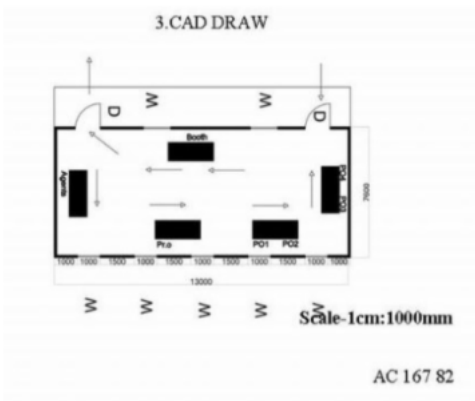

Nazri Naksha

Google Map View

Polling Station Building Front View

Polling Station Front View

Cad View

Key MAP View

1 பெயர் : இந்துமதி கணவர் பெயர் : சங்கர் வீட்டு எண் : 0 வயது : 40 பாலினம் : பெண் Photo is available	NWZ1180140	2 பெயர் : ரெகுனா கணவர் பெயர் : சேகர் வீட்டு எண் : 1/12பீ வயது : 28 பாலினம் : பெண் Photo is available	NWZ1210277	3 பெயர் : அப்பாவு தந்தை பெயர் : ரெங்கசாமி வீட்டு எண் : 2 வயது : 57 பாலினம் : ஆண் Photo is available	NWZ1469162
4 பெயர் : செல்வராணி கணவர் பெயர் : அப்பாவு வீட்டு எண் : 2 வயது : 51 பாலினம் : பெண் Photo is available	NWZ1469170	5 பெயர் : அரவிந்த் ராஜ் தந்தை பெயர் : அப்பாவு வீட்டு எண் : 2 வயது : 25 பாலினம் : ஆண் Photo is available	NWZ2072999	6 பெயர் : அபிதா தந்தை பெயர் : அப்பாவு வீட்டு எண் : 2 வயது : 24 பாலினம் : பெண் Photo is available	NWZ2072874
7 பெயர் : வனிதா தந்தை பெயர் : சரவணன் வீட்டு எண் : 2-1 வயது : 37 பாலினம் : பெண் Photo is available	NWZ0268672	8 பெயர் : சம்பூர்ணம் கணவர் பெயர் : சீனிவாசன் வீட்டு எண் : 3 வயது : 77 பாலினம் : பெண் Photo is available	NWZ1469188	9 பெயர் : பவுன்ராஜ் தந்தை பெயர் : ஆறுமுகம் வீட்டு எண் : 3 வயது : 63 பாலினம் : ஆண் Photo is available	NWZ1469196
10 பெயர் : மஞ்சளா கணவர் பெயர் : பவுன்ராஜ் வீட்டு எண் : 3 வயது : 52 பாலினம் : பெண் Photo is available	MML1291715	11 பெயர் : ஆயிப்பொன்னு கணவர் பெயர் : கலியபெருமாள் வீட்டு எண் : 4 வயது : 75 பாலினம் : பெண் Photo is available	NWZ1469204	12 பெயர் : சக்திவேல் தந்தை பெயர் : கலியபெருமாள் வீட்டு எண் : 4 வயது : 51 பாலினம் : ஆண் Photo is available	NWZ1469212
13 பெயர் : தமிழ்செல்வி கணவர் பெயர் : சாமிநாதன் வீட்டு எண் : 5 வயது : 61 பாலினம் : பெண் Photo is available	NWZ1469220	14 பெயர் : சாமிநாதன் தந்தை பெயர் : ரெங்கசாமி வீட்டு எண் : 5 வயது : 58 பாலினம் : ஆண் Photo is available	NWZ1469238	15 பெயர் : பாலையன் தந்தை பெயர் : வேலு வீட்டு எண் : 6 வயது : 64 பாலினம் : ஆண் Photo is available	NWZ1469246
16 பெயர் : கல்யாணி கணவர் பெயர் : பாலையன் வீட்டு எண் : 6 வயது : 61 பாலினம் : பெண் Photo is available	NWZ1469253	17 பெயர் : சன்மதி கணவர் பெயர் : அருண் பாண்டியன் வீட்டு எண் : 6 வயது : 29 பாலினம் : பெண் Photo is available	NWZ2072908	18 பெயர் : காசிநாதன் தந்தை பெயர் : ஆறுமுகம் வீட்டு எண் : 7 வயது : 79 பாலினம் : ஆண் Photo is available	NWZ1469261
19 பெயர் : சரவணன் தந்தை பெயர் : காசிநாதன் வீட்டு எண் : 7 வயது : 50 பாலினம் : ஆண் Photo is available	NWZ1469279	20 பெயர் : ஐய்யப்பன் தந்தை பெயர் : காசிநாதன் வீட்டு எண் : 7 வயது : 42 பாலினம் : ஆண் Photo is available	MML1291855	21 பெயர் : சந்திரசேகர் தந்தை பெயர் : ரெங்கசாமி வீட்டு எண் : 8 வயது : 42 பாலினம் : ஆண் Photo is available	MML2243293
22 பெயர் : அருண் பாண்டியன் தந்தை பெயர் : பாலையன் வீட்டு எண் : 8-2 வயது : 36 பாலினம் : ஆண் Photo is available	NWZ0268615	23 பெயர் : பொன்னுசாமி தந்தை பெயர் : சன்னாசி வீட்டு எண் : 9 வயது : 83 பாலினம் : ஆண் Photo is available	NWZ1469303	24 பெயர் : செல்வம் தந்தை பெயர் : பொன்னுசாமி வீட்டு எண் : 9 வயது : 47 பாலினம் : ஆண் Photo is available	MML6019939
25 பெயர் : இளங்கோவன் தந்தை பெயர் : பொன்னுசாமி வீட்டு எண் : 9 வயது : 42 பாலினம் : ஆண் Photo is available	MML6019954	26 பெயர் : பக்கிரிசாமி தந்தை பெயர் : ஆறுமுகம் வீட்டு எண் : 10 வயது : 74 பாலினம் : ஆண் Photo is available	NWZ1469311	27 பெயர் : சண்முகம் தந்தை பெயர் : பக்கிரிசாமி வீட்டு எண் : 10 வயது : 50 பாலினம் : ஆண் Photo is available	NWZ1469329
28 பெயர் : முருகேசன் தந்தை பெயர் : பக்கிரிசாமி வீட்டு எண் : 10 வயது : 46 பாலினம் : ஆண் Photo is available	NWZ0102061	29 பெயர் : சுரேஷ் தந்தை பெயர் : பக்கிரிசாமி வீட்டு எண் : 10 வயது : 45 பாலினம் : ஆண் Photo is available	MML1338565	30 பெயர் : குரு தந்தை பெயர் : கலியபெருமாள் வீட்டு எண் : 12 வயது : 45 பாலினம் : ஆண் Photo is available	MML2244119