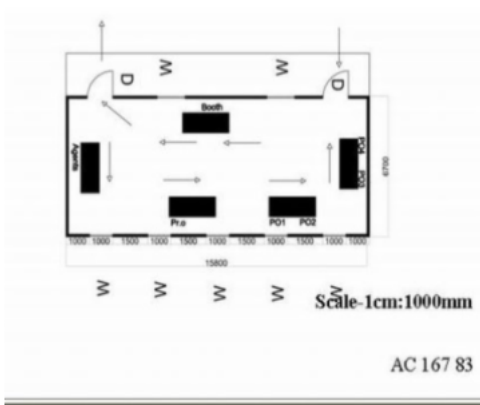

Nazri Naksha

Google Map View

Polling Station Building Front View

Polling Station Front View

Cad View

Key MAP View

1 பெயர் : கலியபெருமாள் தந்தை பெயர்: வேணு வீட்டு எண் : 1 வயது : 78 பாலினம் : ஆண் Photo is available	NWZ1476258	2 பெயர் : ஜோதி கணவர் பெயர்: கலியபெருமாள் வீட்டு எண் : 1 வயது : 71 பாலினம் : பெண் Photo is available	NWZ1476266	3 பெயர் : வேதநாயகி கணவர் பெயர்: கோவிந்தராஜ் வீட்டு எண் : 1-3 வயது : 59 பாலினம் : பெண் Photo is available	NWZ1032895
4 பெயர் : நேத்ரா கோ தந்தை பெயர்: கோவிந்தராஜ் க வீட்டு எண் : 1/135,கடை தெரு புதுத்தேவங்குடி வயது : 19 பாலினம் : பெண் Photo is available	NWZ2427029	5 பெயர் : பிருந்தா தந்தை பெயர்: செந்தில்குமார் வீட்டு எண் : 1/674 வயது : 28 பாலினம் : பெண் Photo is available	NWZ1180033	6 பெயர் : சுந்தராஜ் தந்தை பெயர்: வடிவேல் வீட்டு எண் : 2 வயது : 56 பாலினம் : ஆண் Photo is available	NWZ1476274
7 பெயர் : ரஞ்சிதம் கணவர் பெயர்: சுந்தராஜ் வீட்டு எண் : 2 வயது : 52 பாலினம் : பெண் Photo is available	NWZ1476282	8 பெயர் : பிரகதீஸ்வர தந்தை பெயர்: திருமுகம் வீட்டு எண் : 3/79 வயது : 27 பாலினம் : ஆண் Photo is available	NWZ2445526	9 பெயர் : கதிரவன் தந்தை பெயர்: கோவிந்தராஜ் வீட்டு எண் : 3/225 வயது : 26 பாலினம் : ஆண் Photo is available	NWZ1180017
10 பெயர் : கண்ணன் தந்தை பெயர்: ராசகோபால் வீட்டு எண் : 5 வயது : 74 பாலினம் : ஆண் Photo is available	NWZ1476290	11 பெயர் : குமாரி கணவர் பெயர்: கண்ணன் வீட்டு எண் : 5 வயது : 66 பாலினம் : பெண் Photo is available	NWZ1476308	12 பெயர் : கோவிந்தராஜ் தந்தை பெயர்: கண்ணன் வீட்டு எண் : 5 வயது : 52 பாலினம் : ஆண் Photo is available	NWZ1476316
13 பெயர் : விஜயா கணவர் பெயர்: கோவிந்தராசு வீட்டு எண் : 5 வயது : 42 பாலினம் : பெண் Photo is available	MML2244069	14 பெயர் : ராசலெட்சுமி கணவர் பெயர்: செல்வராஜ் வீட்டு எண் : 7 வயது : 54 பாலினம் : பெண் Photo is available	NWZ1476324	15 பெயர் : சௌந்தர்யா கணவர் பெயர்: பார்த்திபன் வீட்டு எண் : 12/72 வயது : 29 பாலினம் : பெண் Photo is available	NWZ1180041
16 பெயர் : ஜெய் கணேஷ் தந்தை பெயர்: செல்வராஜ் வீட்டு எண் : 17 வயது : 29 பாலினம் : ஆண் Photo is available	NWZ0852400	17 பெயர் : பரிமளா கணவர் பெயர்: கோபாலகிருஷ்ணன் வீட்டு எண் : 23 வயது : 34 பாலினம் : பெண் Photo is available	NWZ1190875	18 பெயர் : ஜெயப்பிரதா கணவர் பெயர்: மாதவன் வீட்டு எண் : 26 வயது : 34 பாலினம் : பெண் Photo is available	NWZ1198274
19 பெயர் : சந்தோஷ் ராஜ் தந்தை பெயர்: தியாகராஜன் வீட்டு எண் : 64 வயது : 25 பாலினம் : ஆண் Photo is available	NWZ1199512	20 பெயர் : டேவிட்குமார் தந்தை பெயர்: கலியபெருமாள் வீட்டு எண் : 118 வயது : 32 பாலினம் : ஆண் Photo is available	NWZ2442846	21 பெயர் : ரோஜா கணவர் பெயர்: டேவிட்குமார் வீட்டு எண் : 118/நா வயது : 28 பாலினம் : பெண் Photo is available	NWZ1190891
22 பெயர் : வரதராஜன் தந்தை பெயர்: சுந்தர்ராஜன் வீட்டு எண் : 126 வயது : 38 பாலினம் : ஆண் Photo is available	MML6194690	23 பெயர் : விஜய் தந்தை பெயர்: சுந்தர்ராஜ் வீட்டு எண் : 126 வயது : 29 பாலினம் : ஆண் Photo is available	NWZ0801233	24 பெயர் : மணிகண்டன் தந்தை பெயர்: ரமேஷ் வீட்டு எண் : 158 வயது : 27 பாலினம் : ஆண் Photo is available	NWZ1180009
25 பெயர் : உதயகுமார் தந்தை பெயர்: ராஜேந்திரன் வீட்டு எண் : 183 வயது : 34 பாலினம் : ஆண் Photo is available	NWZ0267864	26 பெயர் : போதுமணி கணவர் பெயர்: சிவகுமார் வீட்டு எண் : 183 வயது : 34 பாலினம் : பெண் Photo is available	NWZ0717165	27 பெயர் : சத்யசீலன் தந்தை பெயர்: உத்திராபதி வீட்டு எண் : 201 வயது : 25 பாலினம் : பெண் Photo is available	NWZ2079465
28 பெயர் : வசந்தா கணவர் பெயர்: கலியபெருமாள் வீட்டு எண் : 218 வயது : 63 பாலினம் : பெண் Photo is available	NWZ1476332	29 பெயர் : கோபாலகிருஷ்ணன் தந்தை பெயர்: கலியபெருமாள் வீட்டு எண் : 218 வயது : 40 பாலினம் : ஆண் Photo is available	MML1700251	30 பெயர் : நாடிமுத்து தந்தை பெயர்: ராமசாமி வீட்டு எண் : 220 வயது : 53 பாலினம் : ஆண் Photo is available	NWZ1477397