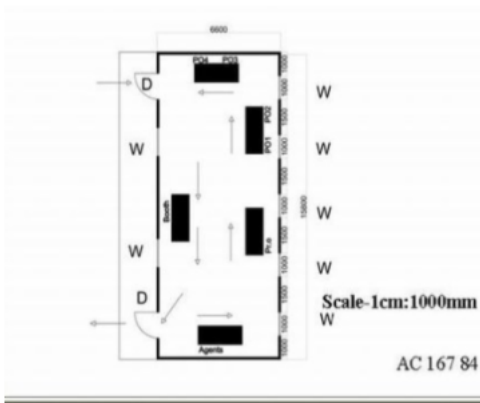

Google Map View

Polling Station Building Front View

Polling Station Front View

Cad View

Key MAP View

1 பெயர் : வளர்மதி கணவர் பெயர்: பன்னீர்செல்வம் வீட்டு எண் : 1-1 வயது : 59 பாலினம் : பெண்	NWZ1484476	Photo is available	2 பெயர் : கேசவன் தந்தை பெயர்: ஜெகநாதன் வீட்டு எண் : 1/2 வயது : 31 பாலினம் : ஆண்	NWZ2262491	Photo is available	3 பெயர் : பாப்பம்மாள் கணவர் பெயர்: நாராயணன் வீட்டு எண் : 1-3 வயது : 69 பாலினம் : பெண்	NWZ1484492	Photo is available
4 பெயர் : பிரபாகரன் தந்தை பெயர்: பாப்பம்மாள் வீட்டு எண் : 1-3 வயது : 37 பாலினம் : ஆண்	NWZ0896472	Photo is available	5 பெயர் : பிரேமலதா கணவர் பெயர்: மகேந்திரன் வீட்டு எண் : 1-3 வயது : 33 பாலினம் : பெண்	NWZ1033091	Photo is available	6 பெயர் : பத்மநாதன் தந்தை பெயர்: நாராயணன் வீட்டு எண் : 1-3 வயது : 29 பாலினம் : ஆண்	NWZ0896548	Photo is available
7 பெயர் : ராசம்மாள் கணவர் பெயர்: கணேசன் வீட்டு எண் : 1-4 வயது : 80 பாலினம் : பெண்	NWZ1484500	Photo is available	8 பெயர் : க பாலதண்டாயுதம் தந்தை பெயர்: கணேசன் வீட்டு எண் : 1/4 வயது : 45 பாலினம் : ஆண்	MML1141530	Photo is available	9 பெயர் : இந்திராகாந்தி கணவர் பெயர்: சிவசாமி வீட்டு எண் : 1-5 வயது : 60 பாலினம் : பெண்	NWZ1484526	Photo is available
10 பெயர் : ரம்யா தந்தை பெயர்: சிவசாமி வீட்டு எண் : 1-5 வயது : 31 பாலினம் : பெண்	NWZ0584912	Photo is available	11 பெயர் : ஷீலா கணவர் பெயர்: ரஞ்சித் வீட்டு எண் : 1/5 வயது : 22 பாலினம் : பெண்	NWZ2312452	Photo is available	12 பெயர் : தங்கையன் தந்தை பெயர்: முருகன் வீட்டு எண் : 1-6 வயது : 54 பாலினம் : ஆண்	NWZ1484542	Photo is available
13 பெயர் : வசந்தி கணவர் பெயர்: தங்கையன் வீட்டு எண் : 1-6 வயது : 45 பாலினம் : பெண்	MML1697853	Photo is available	14 பெயர் : விஜயன் தந்தை பெயர்: தங்கையன் வீட்டு எண் : 1/6 வயது : 23 பாலினம் : ஆண்	NWZ2097871	Photo is available	15 பெயர் : தயாநிதி தந்தை பெயர்: தங்கையன் வீட்டு எண் : 1/6 வயது : 21 பாலினம் : ஆண்	NWZ2252617	Photo is available
16 பெயர் : பக்கிரிசாமி தந்தை பெயர்: கோவிந்தசாமி வீட்டு எண் : 1-8 வயது : 51 பாலினம் : ஆண்	NWZ1484583	Photo is available	17 பெயர் : வீரையன் தந்தை பெயர்: குஞ்சு வீட்டு எண் : 1-9 வயது : 66 பாலினம் : ஆண்	NWZ1484591	Photo is available	18 பெயர் : வெங்கடேஷ் தந்தை பெயர்: பன்னீர் வீட்டு எண் : 1/10 வயது : 30 பாலினம் : ஆண்	NWZ2098051	Photo is available
19 பெயர் : கபீந்திரன் தந்தை பெயர்: ஜெகநாதன் வீட்டு எண் : 1/11 வயது : 27 பாலினம் : ஆண்	NWZ2252492	Photo is available	20 பெயர் : தினேஷ்குமார் தந்தை பெயர்: ஜெயராமன் வீட்டு எண் : 1-12 வயது : 26 பாலினம் : ஆண்	NWZ1215284	Photo is available	21 பெயர் : ஜெயந்தி தந்தை பெயர்: சேகர் வீட்டு எண் : 1-13 வயது : 44 பாலினம் : பெண்	MML6179568	Photo is available
22 பெயர் : பால்பாண்டி தந்தை பெயர்: பெரியசாமி வீட்டு எண் : 1-14 வயது : 27 பாலினம் : ஆண்	NWZ2153476	Photo is available	23 பெயர் : லெட்சுமி கணவர் பெயர்: பெரியசாமி வீட்டு எண் : 1-15 வயது : 61 பாலினம் : பெண்	NWZ1484617	Photo is available	24 பெயர் : பிச்சைக்கண்ணு தந்தை பெயர்: கருப்பையன் வீட்டு எண் : 1-15 வயது : 50 பாலினம் : ஆண்	NWZ1484625	Photo is available
25 பெயர் : பிரவீன்குமார் தந்தை பெயர்: பிச்சைக்கண்ணு வீட்டு எண் : 1-15 வயது : 24 பாலினம் : ஆண்	NWZ2154599	Photo is available	26 பெயர் : அஜீத்குமார் தந்தை பெயர்: பிச்சைக்கண்ணு வீட்டு எண் : 1/15 வயது : 21 பாலினம் : ஆண்	NWZ2343499	Photo is available	27 பெயர் : இராசாங்கம் தந்தை பெயர்: குப்பு வீட்டு எண் : 1-16 வயது : 79 பாலினம் : ஆண்	NWZ1484633	Photo is available
28 பெயர் : பாப்பாமி கணவர் பெயர்: இராசாங்கம் வீட்டு எண் : 1-16 வயது : 77 பாலினம் : பெண்	NWZ1484641	Photo is available	29 பெயர் : கலியமூர்த்தி தந்தை பெயர்: இராசாங்கம் வீட்டு எண் : 1-16 வயது : 45 பாலினம் : ஆண்	MML1141563	Photo is available	30 பெயர் : சுரேஷ் தந்தை பெயர்: பன்னீர்செல்வம் வீட்டு எண் : 1-110 வயது : 37 பாலினம் : ஆண்	NWZ0267492	Photo is available