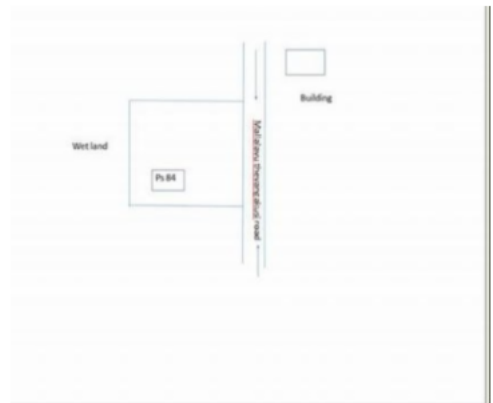

Google Map View

Polling Station Building Front View

Polling Station Front View

Cad View

Key MAP View

1 பெயர் : வளர்மதி கணவர் பெயர்: பன்னீர்செல்வம் வீட்டு எண் : 1-1 வயது : 59 பாலினம் : பெண்	NWZ1484476	Photo is available	2 பெயர் : கேசவன் தந்தை பெயர்: ஜெகநாதன் வீட்டு எண் : 1/2 வயது : 31 பாலினம் : ஆண்	NWZ2262491	Photo is available	3 பெயர் : பாப்பம்மாள் கணவர் பெயர்: நாராயணன் வீட்டு எண் : 1-3 வயது : 69 பாலினம் : பெண்	NWZ1484492	Photo is available
4 பெயர் : பிரபாகரன் தந்தை பெயர்: பாப்பம்மாள் வீட்டு எண் : 1-3 வயது : 37 பாலினம் : ஆண்	NWZ0896472	Photo is available	5 பெயர் : பிரேமலதா கணவர் பெயர்: மகேந்திரன் வீட்டு எண் : 1-3 வயது : 33 பாலினம் : பெண்	NWZ1033091	Photo is available	6 பெயர் : பத்மநாதன் தந்தை பெயர்: நாராயணன் வீட்டு எண் : 1-3 வயது : 29 பாலினம் : ஆண்	NWZ0896548	Photo is available
7 பெயர் : ராசம்மாள் கணவர் பெயர்: கணேசன் வீட்டு எண் : 1-4 வயது : 80 பாலினம் : பெண்	NWZ1484500	Photo is available	8 பெயர் : க பாலதண்டாயுதம் தந்தை பெயர்: கணேசன் வீட்டு எண் : 1/4 வயது : 45 பாலினம் : ஆண்	MML1141530	Photo is available	9 பெயர் : இந்திராகாந்தி கணவர் பெயர்: சிவசாமி வீட்டு எண் : 1-5 வயது : 60 பாலினம் : பெண்	NWZ1484526	Photo is available
10 பெயர் : ரம்யா தந்தை பெயர்: சிவசாமி வீட்டு எண் : 1-5 வயது : 31 பாலினம் : பெண்	NWZ0584912	Photo is available	11 பெயர் : ஷீலா கணவர் பெயர்: ரஞ்சித் வீட்டு எண் : 1/5 வயது : 22 பாலினம் : பெண்	NWZ2312452	Photo is available	12 பெயர் : தங்கையன் தந்தை பெயர்: முருகன் வீட்டு எண் : 1-6 வயது : 54 பாலினம் : ஆண்	NWZ1484542	Photo is available
13 பெயர் : வசந்தி கணவர் பெயர்: தங்கையன் வீட்டு எண் : 1-6 வயது : 45 பாலினம் : பெண்	MML1697853	Photo is available	14 பெயர் : விஜயன் தந்தை பெயர்: தங்கையன் வீட்டு எண் : 1/6 வயது : 23 பாலினம் : ஆண்	NWZ2097871	Photo is available	15 பெயர் : தயாநிதி தந்தை பெயர்: தங்கையன் வீட்டு எண் : 1/6 வயது : 21 பாலினம் : ஆண்	NWZ2252617	Photo is available
16 பெயர் : பக்கிரிசாமி தந்தை பெயர்: கோவிந்தசாமி வீட்டு எண் : 1-8 வயது : 51 பாலினம் : ஆண்	NWZ1484583	Photo is available	17 பெயர் : வீரையன் தந்தை பெயர்: குஞ்சு வீட்டு எண் : 1-9 வயது : 66 பாலினம் : ஆண்	NWZ1484591	Photo is available	18 பெயர் : வெங்கடேஷ் தந்தை பெயர்: பன்னீர் வீட்டு எண் : 1/10 வயது : 30 பாலினம் : ஆண்	NWZ2098051	Photo is available
19 பெயர் : கபீந்திரன் தந்தை பெயர்: ஜெகநாதன் வீட்டு எண் : 1/11 வயது : 27 பாலினம் : ஆண்	NWZ2252492	Photo is available	20 பெயர் : தினேஷ்குமார் தந்தை பெயர்: ஜெயராமன் வீட்டு எண் : 1-12 வயது : 26 பாலினம் : ஆண்	NWZ1215284	Photo is available	21 பெயர் : ஜெயந்தி தந்தை பெயர்: சேகர் வீட்டு எண் : 1-13 வயது : 44 பாலினம் : பெண்	MML6179568	Photo is available
22 பெயர் : பால்பாண்டி தந்தை பெயர்: பெரியசாமி வீட்டு எண் : 1-14 வயது : 27 பாலினம் : ஆண்	NWZ2153476	Photo is available	23 பெயர் : லெட்சுமி கணவர் பெயர்: பெரியசாமி வீட்டு எண் : 1-15 வயது : 61 பாலினம் : பெண்	NWZ1484617	Photo is available	24 பெயர் : பிச்சைக்கண்ணு தந்தை பெயர்: கருப்பையன் வீட்டு எண் : 1-15 வயது : 50 பாலினம் : ஆண்	NWZ1484625	Photo is available
25 பெயர் : பிரவீன்குமார் தந்தை பெயர்: பிச்சைக்கண்ணு வீட்டு எண் : 1-15 வயது : 24 பாலினம் : ஆண்	NWZ2154599	Photo is available	26 பெயர் : அஜீத்குமார் தந்தை பெயர்: பிச்சைக்கண்ணு வீட்டு எண் : 1/15 வயது : 21 பாலினம் : ஆண்	NWZ2343499	Photo is available	27 பெயர் : இராசாங்கம் தந்தை பெயர்: குப்பு வீட்டு எண் : 1-16 வயது : 79 பாலினம் : ஆண்	NWZ1484633	Photo is available
28 பெயர் : பாப்பாமி கணவர் பெயர்: இராசாங்கம் வீட்டு எண் : 1-16 வயது : 77 பாலினம் : பெண்	NWZ1484641	Photo is available	29 பெயர் : கலியமூர்த்தி தந்தை பெயர்: இராசாங்கம் வீட்டு எண் : 1-16 வயது : 45 பாலினம் : ஆண்	MML1141563	Photo is available	30 பெயர் : சுரேஷ் தந்தை பெயர்: பன்னீர்செல்வம் வீட்டு எண் : 1-110 வயது : 37 பாலினம் : ஆண்	NWZ0267492	Photo is available