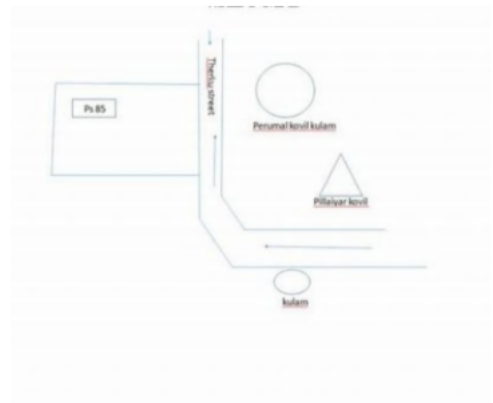

Key MAP View