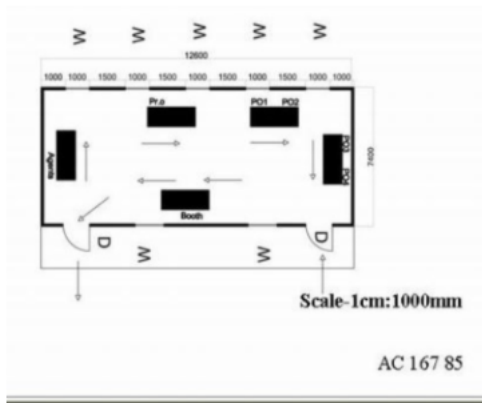

Google Map View

Polling Station Building Front View

Polling Station Front View

Cad View

Key MAP View

1 பெயர் : வருவம்மாள் கணவர் பெயர்: துரைராசு வீட்டு எண் : 1 வயது : 69 பாலினம் : பெண் Photo is available	NWZ1487362	2 பெயர் : வசந்த் தந்தை பெயர்: துரைராஜ் வீட்டு எண் : 1 வயது : 46 பாலினம் : ஆண் Photo is available	MML6047021	3 பெயர் : ஆனந்த் தந்தை பெயர்: துரைராஜ் வீட்டு எண் : 1 வயது : 44 பாலினம் : ஆண் Photo is available	MML1289065
4 பெயர் : ரமேஷ் இதரர் பெயர்: கோவிந்தராசு வீட்டு எண் : 1 வயது : 43 பாலினம் : ஆண் Photo is available	NWZ0117804	5 பெயர் : சுகா தந்தை பெயர்: ரமேஷ் வீட்டு எண் : 1 வயது : 35 பாலினம் : பெண் Photo is available	NWZ0151183	6 பெயர் : கபில் தேவ் தந்தை பெயர்: கலிய பெருமாள் வீட்டு எண் : 1 வயது : 35 பாலினம் : ஆண் Photo is available	NWZ0801506
7 பெயர் : ராகுல் தந்தை பெயர்: விஜயன் வீட்டு எண் : 1 வயது : 33 பாலினம் : ஆண் Photo is available	NWZ0463612	8 பெயர் : மலரமுதன் தந்தை பெயர்: ராஜாங்கம் வீட்டு எண் : 1 வயது : 30 பாலினம் : ஆண் Photo is available	NWZ0801522	9 பெயர் : கபிலரசி தந்தை பெயர்: கலியபெருமாள் வீட்டு எண் : 1 வயது : 30 பாலினம் : பெண் Photo is available	NWZ0717520
10 பெயர் : தமிழ் பிரியன் தந்தை பெயர்: ஜெயராமன் வீட்டு எண் : 1 வயது : 29 பாலினம் : ஆண் Photo is available	NWZ0801514	11 பெயர் : பாலசந்தர் தந்தை பெயர்: கணேசன் வீட்டு எண் : 1-6 வயது : 29 பாலினம் : ஆண் Photo is available	NWZ1094564	12 பெயர் : பூபதி இதரர் பெயர்: சுரேஷ் வீட்டு எண் : 1-11 வயது : 38 பாலினம் : பெண் Photo is available	NWZ0151191
13 பெயர் : அமிர்தா தந்தை பெயர்: செல்வகுமார் வீட்டு எண் : 1/12 வயது : 27 பாலினம் : பெண் Photo is available	NWZ1033455	14 பெயர் : கௌசல்யா தந்தை பெயர்: பாலகிருஷ்ணன் வீட்டு எண் : 1-36 வயது : 27 பாலினம் : பெண் Photo is available	NWZ1094796	15 பெயர் : பரிமளா கணவர் பெயர்: சேகர் வீட்டு எண் : 2 வயது : 55 பாலினம் : பெண் Photo is available	NWZ1487388
16 பெயர் : ஜெயலட்சுமி கணவர் பெயர்: தையான் வீட்டு எண் : 3 வயது : 56 பாலினம் : பெண் Photo is available	MML1187517	17 பெயர் : மேனகா தந்தை பெயர்: தையான் வீட்டு எண் : 3 வயது : 42 பாலினம் : பெண் Photo is available	MML1288992	18 பெயர் : கார்த்திகா இதரர் பெயர்: தையான் வீட்டு எண் : 3 வயது : 37 பாலினம் : பெண் Photo is available	NWZ0151167
19 பெயர் : சின்னப்பொன்னு கணவர் பெயர்: சுந்தரராசு வீட்டு எண் : 4 வயது : 81 பாலினம் : பெண் Photo is available	NWZ1487404	20 பெயர் : சக்திவேலு தந்தை பெயர்: சுந்தரராசு வீட்டு எண் : 4 வயது : 53 பாலினம் : ஆண் Photo is available	NWZ1487412	21 பெயர் : மலர் கொடி தந்தை பெயர்: சுந்தர் ராஜ் வீட்டு எண் : 4 வயது : 51 பாலினம் : பெண் Photo is available	NWZ1181759
22 பெயர் : விஜயா தந்தை பெயர்: சக்திவேல் வீட்டு எண் : 4 வயது : 49 பாலினம் : பெண் Photo is available	NWZ1487420	23 பெயர் : ராஜபூர் தந்தை பெயர்: ராமதாஸ் வீட்டு எண் : 4 வயது : 28 பாலினம் : பெண் Photo is available	NWZ0896662	24 பெயர் : ராமதாஸ் தந்தை பெயர்: அருணாசலம் வீட்டு எண் : 6 வயது : 58 பாலினம் : ஆண் Photo is available	NWZ1487438
25 பெயர் : சுகந்தி கணவர் பெயர்: பாலமுருகன் வீட்டு எண் : 7-1 வயது : 28 பாலினம் : பெண் Photo is available	NWZ2429082	26 பெயர் : சித்ரா கணவர் பெயர்: ராமதாஸ் வீட்டு எண் : 8 வயது : 51 பாலினம் : பெண் Photo is available	NWZ1487453	27 பெயர் : அன்பரசன் தந்தை பெயர்: ரவி வீட்டு எண் : 9 வயது : 30 பாலினம் : ஆண் Photo is available	NWZ0771808
28 பெயர் : அழகேசன் தந்தை பெயர்: ரவி வீட்டு எண் : 9 வயது : 27 பாலினம் : ஆண் Photo is available	NWZ1033448	29 பெயர் : சுரேஷ் தந்தை பெயர்: உத்தண்டி வீட்டு எண் : 11 வயது : 49 பாலினம் : ஆண் Photo is available	NWZ1487479	30 பெயர் : சுபிக்ஷா தந்தை பெயர்: சுரேஷ் வீட்டு எண் : 11 வயது : 22 பாலினம் : பெண் Photo is available	NWZ2346013