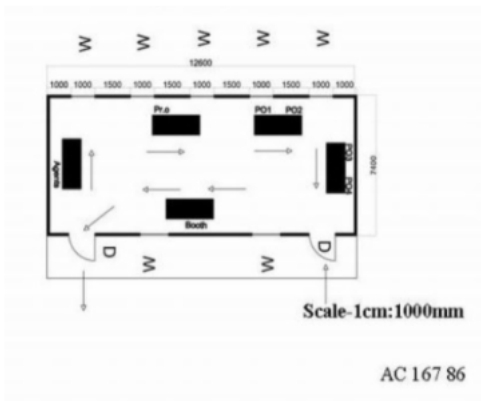

Google Map View

Polling Station Building Front View

Polling Station Front View

Cad View

Key MAP View

1 பெயர் : ஜெயந்தி கணவர் பெயர் : ஜெயராமன் வீட்டு எண் : 2 வயது : 42 பாலினம் : பெண்	NWZ1033703 Photo is available	2 பெயர் : வினோதினி தந்தை பெயர் : வெள்ளிநாதன் வீட்டு எண் : 6/433 வயது : 33 பாலினம் : பெண்	NWZ0629204 Photo is available	3 பெயர் : ஹபீதா அம்மாள் கணவர் பெயர் : குமார் வீட்டு எண் : 10சி வயது : 40 பாலினம் : பெண்	NWZ0266551 Photo is available
4 பெயர் : சசிகுமார் தந்தை பெயர் : மனோகரன் வீட்டு எண் : 12 வயது : 43 பாலினம் : ஆண்	NWZ0463463 Photo is available	5 பெயர் : அருள் குமார் தந்தை பெயர் : மனோகரன் வீட்டு எண் : 12 வயது : 40 பாலினம் : ஆண்	NWZ0463489 Photo is available	6 பெயர் : பாஸ்கர் தந்தை பெயர் : பிச்சை வீட்டு எண் : 21 வயது : 60 பாலினம் : ஆண்	NWZ0021782 Photo is available
7 பெயர் : மஞ்சளா கணவர் பெயர் : செந்தில்குமார் வீட்டு எண் : 21 வயது : 43 பாலினம் : பெண்	NWZ0402693 Photo is available	8 பெயர் : விந்தியா தந்தை பெயர் : நாகராஜ் வீட்டு எண் : 29D வயது : 24 பாலினம் : பெண்	NWZ2086544 Photo is available	9 பெயர் : அம்பிகாபதி தந்தை பெயர் : சோமு வீட்டு எண் : 256 வயது : 55 பாலினம் : ஆண்	NWZ1474352 Photo is available
10 பெயர் : ரேவதி கணவர் பெயர் : அம்பிகாபதி வீட்டு எண் : 256 வயது : 49 பாலினம் : பெண்	NWZ1474360 Photo is available	11 பெயர் : தமிழழகன் தந்தை பெயர் : அம்பிகாபதி வீட்டு எண் : 256 வயது : 30 பாலினம் : ஆண்	NWZ0897066 Photo is available	12 பெயர் : சுரேஷ் தந்தை பெயர் : சோமு வீட்டு எண் : 257 வயது : 44 பாலினம் : ஆண்	MML6169767 Photo is available
13 பெயர் : பாப்பாத்தி கணவர் பெயர் : தங்கராசு வீட்டு எண் : 258 வயது : 80 பாலினம் : பெண்	NWZ1474386 Photo is available	14 பெயர் : லெஷ்மி தந்தை பெயர் : தங்கராஜ் வீட்டு எண் : 258 வயது : 29 பாலினம் : பெண்	NWZ0897108 Photo is available	15 பெயர் : குப்புசாமி தந்தை பெயர் : நாவு வீட்டு எண் : 260 வயது : 61 பாலினம் : ஆண்	MML6207526 Photo is available
16 பெயர் : சின்னப்பிள்ளை தந்தை பெயர் : சோமு வீட்டு எண் : 262 வயது : 65 பாலினம் : ஆண்	NWZ1474402 Photo is available	17 பெயர் : ஜானகி கணவர் பெயர் : குப்புசாமி வீட்டு எண் : 263 வயது : 56 பாலினம் : பெண்	NWZ1474410 Photo is available	18 பெயர் : ராகினி கணவர் பெயர் : ராமையன் வீட்டு எண் : 267 வயது : 69 பாலினம் : பெண்	NWZ1474436 Photo is available
19 பெயர் : ஜெயம் கணவர் பெயர் : செல்வராஜ் வீட்டு எண் : 273 வயது : 55 பாலினம் : பெண்	NWZ1474444 Photo is available	20 பெயர் : துரை தந்தை பெயர் : சின்னையன் வீட்டு எண் : 274 வயது : 53 பாலினம் : ஆண்	NWZ1474469 Photo is available	21 பெயர் : செல்வராஜ் தந்தை பெயர் : கதிர்வேல் வீட்டு எண் : 275 வயது : 59 பாலினம் : ஆண்	MML6151831 Photo is available
22 பெயர் : சந்தானம் தந்தை பெயர் : முருகையன் வீட்டு எண் : 275 வயது : 53 பாலினம் : ஆண்	MML6048201 Photo is available	23 பெயர் : ராஜாங்கம் தந்தை பெயர் : ஜெகநாதன் வீட்டு எண் : 279 வயது : 72 பாலினம் : ஆண்	MML6048243 Photo is available	24 பெயர் : அபுருவம் கணவர் பெயர் : தங்கமுத்து வீட்டு எண் : 281 வயது : 75 பாலினம் : பெண்	NWZ1474477 Photo is available
25 பெயர் : பக்கிரிசாமி தந்தை பெயர் : தங்கமுத்து வீட்டு எண் : 281 வயது : 63 பாலினம் : ஆண்	NWZ1474485 Photo is available	26 பெயர் : அஜீத்குமார் தந்தை பெயர் : பக்கிரிசாமி வீட்டு எண் : 281 வயது : 30 பாலினம் : ஆண்	NWZ0771410 Photo is available	27 பெயர் : செல்வி கணவர் பெயர் : பக்கிரிசாமி வீட்டு எண் : 281-1 வயது : 59 பாலினம் : பெண்	NWZ1474493 Photo is available
28 பெயர் : சாம்பசிவம் தந்தை பெயர் : கிருஷ்ணன் வீட்டு எண் : 282 வயது : 71 பாலினம் : ஆண்	NWZ1474501 Photo is available	29 பெயர் : குப்புசாமி தந்தை பெயர் : மாரியப்பன் வீட்டு எண் : 283 வயது : 73 பாலினம் : ஆண்	NWZ1474527 Photo is available	30 பெயர் : சுசீலா கணவர் பெயர் : குப்புசாமி வீட்டு எண் : 283 வயது : 68 பாலினம் : பெண்	NWZ1474535 Photo is available