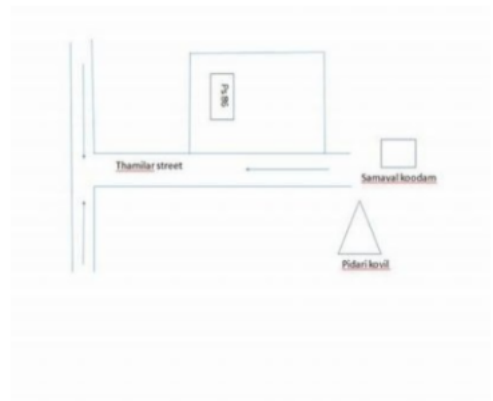

Google Map View

Polling Station Building Front View

Polling Station Front View

Cad View

Key MAP View

1 பெயர் : ஜெயந்தி கணவர் பெயர் : ஜெயராமன் வீட்டு எண் : 2 வயது : 42 பாலினம் : பெண்	NWZ1033703 Photo is available	2 பெயர் : வினோதினி தந்தை பெயர் : வெள்ளிநாதன் வீட்டு எண் : 6/433 வயது : 33 பாலினம் : பெண்	NWZ0629204 Photo is available	3 பெயர் : ஹபீதா அம்மாள் கணவர் பெயர் : குமார் வீட்டு எண் : 10சி வயது : 40 பாலினம் : பெண்	NWZ0266551 Photo is available
4 பெயர் : சசிகுமார் தந்தை பெயர் : மனோகரன் வீட்டு எண் : 12 வயது : 43 பாலினம் : ஆண்	NWZ0463463 Photo is available	5 பெயர் : அருள் குமார் தந்தை பெயர் : மனோகரன் வீட்டு எண் : 12 வயது : 40 பாலினம் : ஆண்	NWZ0463489 Photo is available	6 பெயர் : பாஸ்கர் தந்தை பெயர் : பிச்சை வீட்டு எண் : 21 வயது : 60 பாலினம் : ஆண்	NWZ0021782 Photo is available
7 பெயர் : மஞ்சளா கணவர் பெயர் : செந்தில்குமார் வீட்டு எண் : 21 வயது : 43 பாலினம் : பெண்	NWZ0402693 Photo is available	8 பெயர் : விந்தியா தந்தை பெயர் : நாகராஜ் வீட்டு எண் : 29D வயது : 24 பாலினம் : பெண்	NWZ2086544 Photo is available	9 பெயர் : அம்பிகாபதி தந்தை பெயர் : சோமு வீட்டு எண் : 256 வயது : 55 பாலினம் : ஆண்	NWZ1474352 Photo is available
10 பெயர் : ரேவதி கணவர் பெயர் : அம்பிகாபதி வீட்டு எண் : 256 வயது : 49 பாலினம் : பெண்	NWZ1474360 Photo is available	11 பெயர் : தமிழழகன் தந்தை பெயர் : அம்பிகாபதி வீட்டு எண் : 256 வயது : 30 பாலினம் : ஆண்	NWZ0897066 Photo is available	12 பெயர் : சுரேஷ் தந்தை பெயர் : சோமு வீட்டு எண் : 257 வயது : 44 பாலினம் : ஆண்	MML6169767 Photo is available
13 பெயர் : பாப்பாத்தி கணவர் பெயர் : தங்கராசு வீட்டு எண் : 258 வயது : 80 பாலினம் : பெண்	NWZ1474386 Photo is available	14 பெயர் : லெஷ்மி தந்தை பெயர் : தங்கராஜ் வீட்டு எண் : 258 வயது : 29 பாலினம் : பெண்	NWZ0897108 Photo is available	15 பெயர் : குப்புசாமி தந்தை பெயர் : நாவு வீட்டு எண் : 260 வயது : 61 பாலினம் : ஆண்	MML6207526 Photo is available
16 பெயர் : சின்னப்பிள்ளை தந்தை பெயர் : சோமு வீட்டு எண் : 262 வயது : 65 பாலினம் : ஆண்	NWZ1474402 Photo is available	17 பெயர் : ஜானகி கணவர் பெயர் : குப்புசாமி வீட்டு எண் : 263 வயது : 56 பாலினம் : பெண்	NWZ1474410 Photo is available	18 பெயர் : ராகினி கணவர் பெயர் : ராமையன் வீட்டு எண் : 267 வயது : 69 பாலினம் : பெண்	NWZ1474436 Photo is available
19 பெயர் : ஜெயம் கணவர் பெயர் : செல்வராஜ் வீட்டு எண் : 273 வயது : 55 பாலினம் : பெண்	NWZ1474444 Photo is available	20 பெயர் : துரை தந்தை பெயர் : சின்னையன் வீட்டு எண் : 274 வயது : 53 பாலினம் : ஆண்	NWZ1474469 Photo is available	21 பெயர் : செல்வராஜ் தந்தை பெயர் : கதிர்வேல் வீட்டு எண் : 275 வயது : 59 பாலினம் : ஆண்	MML6151831 Photo is available
22 பெயர் : சந்தானம் தந்தை பெயர் : முருகையன் வீட்டு எண் : 275 வயது : 53 பாலினம் : ஆண்	MML6048201 Photo is available	23 பெயர் : ராஜாங்கம் தந்தை பெயர் : ஜெகநாதன் வீட்டு எண் : 279 வயது : 72 பாலினம் : ஆண்	MML6048243 Photo is available	24 பெயர் : அபுருவம் கணவர் பெயர் : தங்கமுத்து வீட்டு எண் : 281 வயது : 75 பாலினம் : பெண்	NWZ1474477 Photo is available
25 பெயர் : பக்கிரிசாமி தந்தை பெயர் : தங்கமுத்து வீட்டு எண் : 281 வயது : 63 பாலினம் : ஆண்	NWZ1474485 Photo is available	26 பெயர் : அஜீத்குமார் தந்தை பெயர் : பக்கிரிசாமி வீட்டு எண் : 281 வயது : 30 பாலினம் : ஆண்	NWZ0771410 Photo is available	27 பெயர் : செல்வி கணவர் பெயர் : பக்கிரிசாமி வீட்டு எண் : 281-1 வயது : 59 பாலினம் : பெண்	NWZ1474493 Photo is available
28 பெயர் : சாம்பசிவம் தந்தை பெயர் : கிருஷ்ணன் வீட்டு எண் : 282 வயது : 71 பாலினம் : ஆண்	NWZ1474501 Photo is available	29 பெயர் : குப்புசாமி தந்தை பெயர் : மாரியப்பன் வீட்டு எண் : 283 வயது : 73 பாலினம் : ஆண்	NWZ1474527 Photo is available	30 பெயர் : சுசீலா கணவர் பெயர் : குப்புசாமி வீட்டு எண் : 283 வயது : 68 பாலினம் : பெண்	NWZ1474535 Photo is available