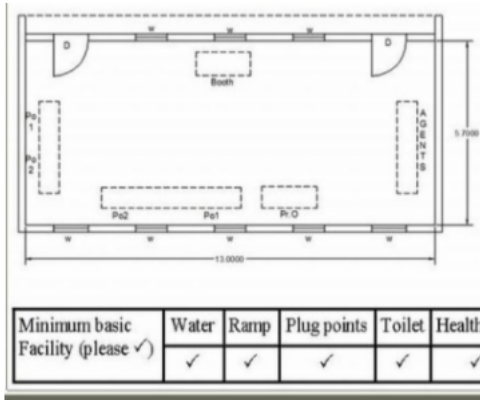

**Google Map View**

**Polling Station Building Front View**

Elevation

**Polling Station Front View**

**Cad View**

**Key MAP View**

1 பெயர் : சாரதப்பிரியா தந்தை பெயர்: மதியழகன் வீட்டு எண் : 1 வயது : 30 பாலினம் : பெண் Photo is available	NWZ1140862	2 பெயர் : சரண்யா கணவர் பெயர்: ஆகாஷ் வீட்டு எண் : 1 வயது : 25 பாலினம் : பெண் Photo is available	NWZ2247955	3 பெயர் : பாலு தந்தை பெயர்: பன்னீர்செல்வம் வீட்டு எண் : 1-3 வயது : 56 பாலினம் : ஆண் Photo is available	NWZ0463745
4 பெயர் : தமிழ்ச்செல்வி கணவர் பெயர்: பாலு வீட்டு எண் : 1-3 வயது : 49 பாலினம் : பெண் Photo is available	NWZ0463752	5 பெயர் : விக்னேஷ் தந்தை பெயர்: தனசேகரன் வீட்டு எண் : 1-5 வயது : 27 பாலினம் : ஆண் Photo is available	NWZ1034057	6 பெயர் : ஐயப்பன் தந்தை பெயர்: சந்திரசேகரன் வீட்டு எண் : 1/7 வயது : 26 பாலினம் : ஆண் Photo is available	NWZ1158476
7 பெயர் : ஹேமமாலினி தந்தை பெயர்: மார்க்ஸ் வீட்டு எண் : 1/10 வயது : 19 பாலினம் : பெண் Photo is available	NWZ2444909	8 பெயர் : முத்துகுமரன் தந்தை பெயர்: தமிழ்மணி வீட்டு எண் : 1-11 வயது : 34 பாலினம் : ஆண் Photo is available	NWZ0402784	9 பெயர் : சுகன்யா தந்தை பெயர்: தமிழ்மணி வீட்டு எண் : 1-11 வயது : 32 பாலினம் : பெண் Photo is available	NWZ0463786
10 பெயர் : மகேஸ்வரி கணவர் பெயர்: முத்துகுமரன் வீட்டு எண் : 1/11 வயது : 27 பாலினம் : பெண் Photo is available	NWZ2199966	11 பெயர் : சுவாதி கோபிநாத் தந்தை பெயர்: கோபிநாத் கு வீட்டு எண் : 1/11 வயது : 22 பாலினம் : பெண் Photo is available	NWZ2375806	12 பெயர் : தமிழரசி ரா கணவர் பெயர்: ஜெஸ்ஸின் கண்ணா வீட்டு எண் : 1/12 வயது : 22 பாலினம் : பெண் Photo is available	NWZ2386431
13 பெயர் : ஞானவேல் தந்தை பெயர்: சண்முகசுந்தரம் வீட்டு எண் : 1/14 வயது : 21 பாலினம் : ஆண் Photo is available	NWZ2254993	14 பெயர் : செல்வராணி கணவர் பெயர்: தனபால் வில்சன் வீட்டு எண் : 1-15 வயது : 69 பாலினம் : பெண் Photo is available	NWZ0967588	15 பெயர் : மணிகண்டன் த தந்தை பெயர்: தனபால் வில்சன் வீட்டு எண் : 1-15 வயது : 39 பாலினம் : ஆண் Photo is available	NWZ0967596
16 பெயர் : தர்சின் தந்தை பெயர்: ராஜசேகர் வீட்டு எண் : 1/16 வயது : 19 பாலினம் : ஆண் Photo is available	NWZ2428720	17 பெயர் : பிரபு தந்தை பெயர்: சுந்தர்ராஜன் வீட்டு எண் : 1-17 வயது : 33 பாலினம் : ஆண் Photo is available	NWZ0558262	18 பெயர் : அபினைஷ் தந்தை பெயர்: பக்கிரிசாமி வீட்டு எண் : 1/19 வயது : 21 பாலினம் : ஆண் Photo is available	NWZ2255008
19 பெயர் : திவ்யா தந்தை பெயர்: தியாகராஜன் வீட்டு எண் : 1/20 வயது : 30 பாலினம் : பெண் Photo is available	NWZ2182962	20 பெயர் : மணிகண்டன் தந்தை பெயர்: தியாகராஜன் வீட்டு எண் : 1/20 வயது : 24 பாலினம் : ஆண் Photo is available	NWZ2182988	21 பெயர் : ஞானசுந்தர் தந்தை பெயர்: சந்திரசேகரன் வீட்டு எண் : 1-21பி வயது : 20 பாலினம் : ஆண் Photo is available	NWZ2455210
22 பெயர் : ஸ்ரீதரன் தந்தை பெயர்: குமார் வீட்டு எண் : 1/22 வயது : 24 பாலினம் : ஆண் Photo is available	NWZ2089290	23 பெயர் : சசிசுலா கணவர் பெயர்: வெங்கடேசன் வீட்டு எண் : 1/23பி வயது : 27 பாலினம் : பெண் Photo is available	NWZ2255016	24 பெயர் : கார்த்திகா கணவர் பெயர்: முருகானந்தம் வீட்டு எண் : 1-28 வயது : 34 பாலினம் : பெண் Photo is available	NWZ0464099
25 பெயர் : உமாமகேஸ்வரி சாந்தகுமார் கணவர் பெயர்: சாந்தகுமார் வீட்டு எண் : 1-31 வயது : 42 பாலினம் : பெண் Photo is available	NWZ0463778	26 பெயர் : பாலாஜி தந்தை பெயர்: சம்பந்தம் வீட்டு எண் : 1-32 வயது : 24 பாலினம் : ஆண் Photo is available	NWZ2199826	27 பெயர் : காயத்ரி தந்தை பெயர்: சம்பந்தம் வீட்டு எண் : 1/32 வயது : 22 பாலினம் : பெண் Photo is available	NWZ2220531
28 பெயர் : செல்வப்பிரியா தந்தை பெயர்: ராஜசேகர் வீட்டு எண் : 1/33 வயது : 24 பாலினம் : பெண் Photo is available	NWZ2199909	29 பெயர் : செந்தமிழ்செல்வி கணவர் பெயர்: கதிரேசன் வீட்டு எண் : 1-35 வயது : 43 பாலினம் : பெண் Photo is available	NWZ0464008	30 பெயர் : சுகன்யா கணவர் பெயர்: ஸ்டாலின் வீட்டு எண் : 1-37 வயது : 45 பாலினம் : பெண் Photo is available	NWZ0625905