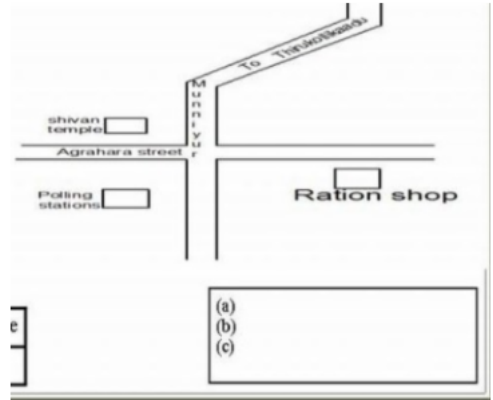

Key MAP View