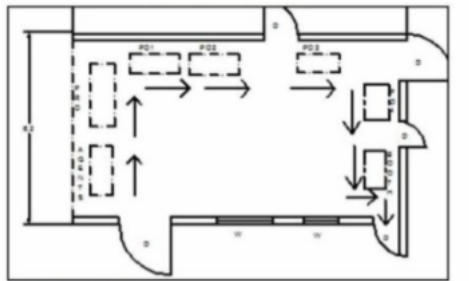

**4. வாக்காளர்களின் எண்ணிக்கை**

தொடங்கும் வரிசை எண்	முடியும் வரிசை எண்.	நிகர வாக்காளர்களின் எண்ணிக்கை			
		ஆண்	பெண்	மூன்றாம் பாலினம்	மொத்தம்
1	632	300	326	0	626

கையொப்பம்

Nazri Naksha

Google Map View

Polling Station Building Front View

Elevation

Polling Station Front View

Elevation

Cad View

SCALE-1CM-1M

Minimum basic Facility (please ✓)	Water	Ramp	Plug points	Toilet	Health
	✓	✓	✓	✓	✓

Key MAP View

- (a) VAO Office
- (b) Bus Stand
- (c) Mannargudi to Thiruvarur