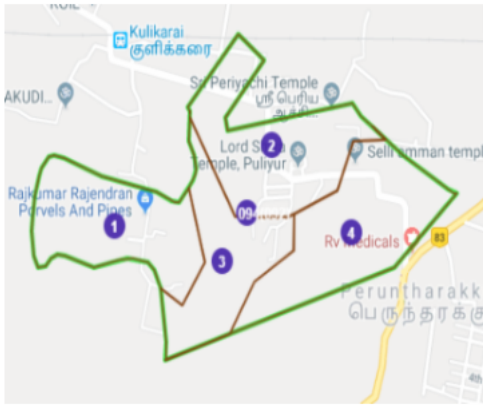

Nazri Naksha