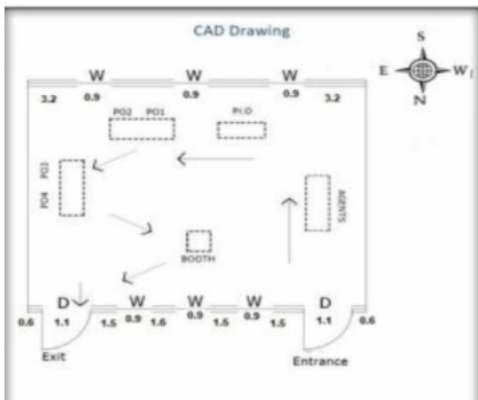

Google Map View

Polling Station Building Front View

Polling Station Front View

Cad View

Key MAP View

1 பெயர் : லோகேஸ்வரி லோகேஸ்வரி தந்தை பெயர்: சிவ சந்திரமூர்த்தி சிவ சந்திரமூர்த்தி வீட்டு எண் : 00 வயது : 19 பாலினம் : பெண்	UXH2650166 Photo is available	2 பெயர் : ராமநாதன் தந்தை பெயர்: சோவிந்தசாமி வீட்டு எண் : 1 வயது : 77 பாலினம் : ஆண்	UXH0332676 Photo is available	3 பெயர் : மீனாட்சி கணவர் பெயர்: ராமநாதன் வீட்டு எண் : 1 வயது : 74 பாலினம் : பெண்	UXH0332668 Photo is available
4 பெயர் : சங்கர் தந்தை பெயர்: சுந்தரமூர்த்தி வீட்டு எண் : 1 வயது : 52 பாலினம் : ஆண்	UXH0332684 Photo is available	5 பெயர் : கண்ணகி கணவர் பெயர்: சங்கர் வீட்டு எண் : 1 வயது : 45 பாலினம் : பெண்	UXH0332692 Photo is available	6 பெயர் : ராஜராஜன் தந்தை பெயர்: ரத்தினவேலு வீட்டு எண் : 1 வயது : 39 பாலினம் : ஆண்	UXH0332700 Photo is available
7 பெயர் : கோமதி கணவர் பெயர்: மதியழகன் வீட்டு எண் : 1-55 வயது : 43 பாலினம் : பெண்	UXH2520328 Photo is available	8 பெயர் : சொக்கப்பா தந்தை பெயர்: சின்னசாமி வீட்டு எண் : 1-86 வயது : 59 பாலினம் : ஆண்	UXH1119239 Photo is available	9 பெயர் : சித்ரா கணவர் பெயர்: சொக்கப்பா வீட்டு எண் : 1-86b வயது : 54 பாலினம் : பெண்	UXH1124338 Photo is available
10 பெயர் : பிரதிபராஜ் தந்தை பெயர்: ஜோதிபாஸ் வீட்டு எண் : 1/141 வயது : 24 பாலினம் : ஆண்	UXH2401461 Photo is available	11 பெயர் : லதா கணவர் பெயர்: மாரிமுத்து வீட்டு எண் : 1-174 வயது : 46 பாலினம் : பெண்	UXH0528471 Photo is available	12 பெயர் : ராதிகா கணவர் பெயர்: அருள்மணி வீட்டு எண் : 2/109ஏ வயது : 42 பாலினம் : பெண்	UXH0434852 Photo is available
13 பெயர் : சோபியா கணவர் பெயர்: வெற்றிவேல் வீட்டு எண் : 3 வயது : 43 பாலினம் : பெண்	UXH0026161 Photo is available	14 பெயர் : ரமேஷ் தந்தை பெயர்: நடராஜன் வீட்டு எண் : 3-204 வயது : 42 பாலினம் : ஆண்	UXH0752790 Photo is available	15 பெயர் : ரஞ்சித் தந்தை பெயர்: குமார் வீட்டு எண் : 4 வயது : 30 பாலினம் : ஆண்	UXH0752758 Photo is available
16 பெயர் : அபிநயசிவானி தந்தை பெயர்: ராஜா வீட்டு எண் : 4/4 வயது : 21 பாலினம் : பெண்	UXH2478857 Photo is available	17 பெயர் : கௌசல்யா தந்தை பெயர்: சேகர் வீட்டு எண் : 4/11 வயது : 26 பாலினம் : பெண்	UXH2204261 Photo is available	18 பெயர் : கனிமொழி கணவர் பெயர்: பக்கிரசாமி வீட்டு எண் : 4-16 வயது : 77 பாலினம் : பெண்	UXH1325463 Photo is available
19 பெயர் : சிவஜெகதீசன் தந்தை பெயர்: ஜெயபால் வீட்டு எண் : 4-60D1 வயது : 38 பாலினம் : ஆண்	UXH0894881 Photo is available	20 பெயர் : விஷ்வநாதன் தந்தை பெயர்: காசிநாதன் வீட்டு எண் : 4/95-2 வயது : 32 பாலினம் : ஆண்	UXH1325448 Photo is available	21 பெயர் : அரவிந்தன் தந்தை பெயர்: துரை வீட்டு எண் : 4-96-1 வயது : 28 பாலினம் : ஆண்	UXH1211184 Photo is available
22 பெயர் : பாலகுரு தந்தை பெயர்: துரை வீட்டு எண் : 4/97 வயது : 23 பாலினம் : ஆண்	UXH2294460 Photo is available	23 பெயர் : ரோஷினி கணவர் பெயர்: முருகையன் வீட்டு எண் : 4/98 வயது : 22 பாலினம் : பெண்	UXH2576908 Photo is available	24 பெயர் : திரிஷா தந்தை பெயர்: முருகையன் வீட்டு எண் : 4/98 வயது : 20 பாலினம் : பெண்	UXH2587525 Photo is available
25 பெயர் : சினேகா தந்தை பெயர்: முருகையன் வீட்டு எண் : 4/98-1 வயது : 24 பாலினம் : பெண்	UXH2295228 Photo is available	26 பெயர் : கவிதா தந்தை பெயர்: செல்வராஜ் வீட்டு எண் : 4/99 வயது : 32 பாலினம் : பெண்	UXH1325430 Photo is available	27 பெயர் : வேம்பு தந்தை பெயர்: செல்வராஜ் வீட்டு எண் : 4/99 வயது : 26 பாலினம் : பெண்	UXH1325422 Photo is available
28 பெயர் : பாரதி குமரவேல் தந்தை பெயர்: குமரவேல் வீட்டு எண் : 4-101 வயது : 22 பாலினம் : ஆண்	UXH2508679 Photo is available	29 பெயர் : பிருந்தா தந்தை பெயர்: குமரவேல் வீட்டு எண் : 4/101 வயது : 20 பாலினம் : பெண்	UXH2530996 Photo is available	30 பெயர் : பிருந்தா தந்தை பெயர்: குமரவேல் வீட்டு எண் : 4.101 வயது : 20 பாலினம் : பெண்	UXH2539039 Photo is available