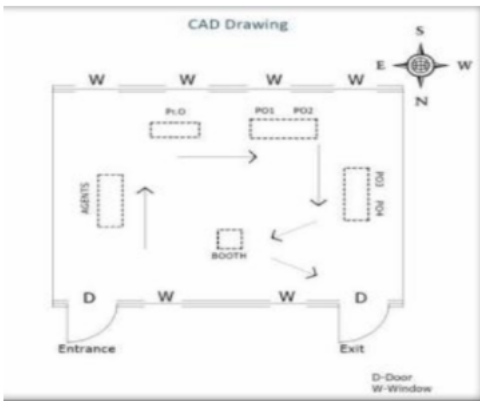

Google Map View

Polling Station Building Front View

Polling Station Front View

Cad View

Key MAP View

1 பெயர் : ஜெயந்தி கணவர் பெயர்: துரைராஜ் வீட்டு எண் : 1 வயது : 43 பாலினம் : பெண்	UXH0155416 Photo is available	2 பெயர் : மாதவன் தந்தை பெயர்: காசிநாதன் வீட்டு எண் : 1 வயது : 41 பாலினம் : ஆண்	UXH0155085 Photo is available	3 பெயர் : கன்னியம்மாள் தந்தை பெயர்: மதியழகன் வீட்டு எண் : 1 வயது : 40 பாலினம் : பெண்	UXH1141985 Photo is available
4 பெயர் : சூதாகர் தந்தை பெயர்: தங்கவேல் வீட்டு எண் : 1 வயது : 39 பாலினம் : ஆண்	UXH0384826 Photo is available	5 பெயர் : சித்ரா கணவர் பெயர்: வைத்தியநாதன் வீட்டு எண் : 1 வயது : 38 பாலினம் : பெண்	UXH0155200 Photo is available	6 பெயர் : ரம்யா கணவர் பெயர்: ரமேஷ்குமார் வீட்டு எண் : 1 வயது : 34 பாலினம் : பெண்	UXH0384834 Photo is available
7 பெயர் : கவிதா கணவர் பெயர்: சூதாகர் வீட்டு எண் : 3 வயது : 41 பாலினம் : பெண்	UXH0025932 Photo is available	8 பெயர் : ஞானசுந்தரி கணவர் பெயர்: மாரிமுத்து வீட்டு எண் : 3/09 வயது : 27 பாலினம் : பெண்	UXH2523868 Photo is available	9 பெயர் : புனிதா கணவர் பெயர்: தமிழ்செல்வம் வீட்டு எண் : 3/12 வயது : 37 பாலினம் : பெண்	UXH2510980 Photo is available
10 பெயர் : வைத்தியநாதன் தந்தை பெயர்: காளியப்பன் வீட்டு எண் : 3/17 வயது : 46 பாலினம் : ஆண்	UXH0099499 Photo is available	11 பெயர் : வைஜெயந்தி தந்தை பெயர்: வைத்தியநாதன் வீட்டு எண் : 3/17 வயது : 24 பாலினம் : பெண்	UXH2314821 Photo is available	12 பெயர் : மதியழகன் தந்தை பெயர்: கோவிந்தராஜ் வீட்டு எண் : 3-25 வயது : 62 பாலினம் : பெண்	UXH1306125 Photo is available
13 பெயர் : ராஜேந்திரன் தந்தை பெயர்: ராஜப்பா வீட்டு எண் : 3-34 வயது : 33 பாலினம் : ஆண்	UXH0632513 Photo is available	14 பெயர் : தர்மேந்திரன் தந்தை பெயர்: வெள்ளிநாதன் வீட்டு எண் : 3-39 வயது : 22 பாலினம் : ஆண்	UXH2441699 Photo is available	15 பெயர் : மணிகண்டன் தந்தை பெயர்: ராஜகோபால் வீட்டு எண் : 3-76 வயது : 38 பாலினம் : ஆண்	UXH0895011 Photo is available
16 பெயர் : வெங்கடேஷ் தந்தை பெயர்: ராஜகோபால் வீட்டு எண் : 3-76 வயது : 30 பாலினம் : ஆண்	UXH0837526 Photo is available	17 பெயர் : சசிலா கணவர் பெயர்: தங்கராசு வீட்டு எண் : 3-77 வயது : 58 பாலினம் : பெண்	UXH1325323 Photo is available	18 பெயர் : செல்வமணி கணவர் பெயர்: செந்தில்நாதன் வீட்டு எண் : 3-77 வயது : 34 பாலினம் : பெண்	UXH1325315 Photo is available
19 பெயர் : தங்கராணி தந்தை பெயர்: ராஜா வீட்டு எண் : 3-77-1 வயது : 22 பாலினம் : பெண்	UXH2441707 Photo is available	20 பெயர் : மகேஸ்வரி கணவர் பெயர்: செந்தில்குமார் வீட்டு எண் : 3-84 வயது : 35 பாலினம் : பெண்	UXH0753343 Photo is available	21 பெயர் : செந்தில்குமார் தந்தை பெயர்: ராஜேந்திரன் வீட்டு எண் : 3-84A-2 வயது : 37 பாலினம் : ஆண்	UXH0434936 Photo is available
22 பெயர் : ராஜவேல் தந்தை பெயர்: கிருஷ்ணமூர்த்தி வீட்டு எண் : 3-109 வயது : 35 பாலினம் : ஆண்	UXH0459545 Photo is available	23 பெயர் : ஆறுமுகம் தந்தை பெயர்: கிருஷ்ணமூர்த்தி வீட்டு எண் : 3-109 வயது : 34 பாலினம் : ஆண்	UXH0528521 Photo is available	24 பெயர் : வாசு தந்தை பெயர்: முத்துவேல் வீட்டு எண் : 3-113 வயது : 56 பாலினம் : ஆண்	UXH1632223 Photo is available
25 பெயர் : சசிகலா கணவர் பெயர்: வாசு வீட்டு எண் : 3-113 வயது : 51 பாலினம் : பெண்	UXH1632231 Photo is available	26 பெயர் : வரதராஜன் தந்தை பெயர்: வாசு வீட்டு எண் : 3-113 வயது : 32 பாலினம் : ஆண்	UXH0528265 Photo is available	27 பெயர் : திவ்யபாரதி தந்தை பெயர்: வாசு வீட்டு எண் : 3-113 வயது : 27 பாலினம் : பெண்	UXH1290014 Photo is available
28 பெயர் : தினேஷ் தந்தை பெயர்: வீராசாமி வீட்டு எண் : 3-114 வயது : 36 பாலினம் : ஆண்	UXH0956490 Photo is available	29 பெயர் : காயத்ரி கணவர் பெயர்: தினேஷ் வீட்டு எண் : 3/114 வயது : 31 பாலினம் : பெண்	UXH2314557 Photo is available	30 பெயர் : பிரவீன் தந்தை பெயர்: பாஸ்கர் வீட்டு எண் : 3/115 வயது : 24 பாலினம் : ஆண்	UXH2421808 Photo is available