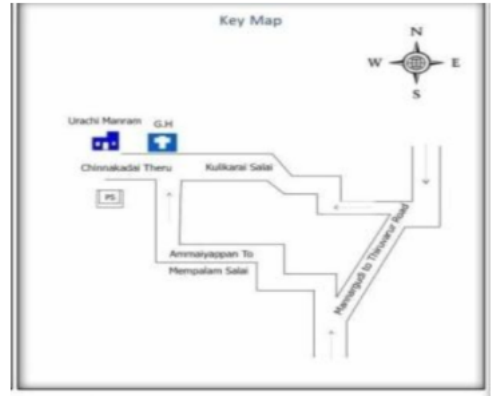

3. வாக்குச் சாவடியின் விவரங்கள்		
<p>வாக்குச் சாவடியின் எண் மற்றும் பெயர் :</p> <p>102 - அரசினர்மேல்நிலைப்பள்ளி குளிக்கரை 613704,</p> <p>வாக்குச் சாவடியின் முகவரி :</p> <p>அரசினர்மேல்நிலைப்பள்ளி குளிக்கரை 613704, தெற்குபுற மைய கட்டிடம் கிழக்கு பகுதி வடக்கு பார்த்தது.</p>	<p>வாக்குச் சாவடியின் வகைப்பாடு (ஆண்/பெண்/பொது)</p>	<p>பொது</p>
	<p>துணை வாக்குச் சாவடிகளின் எண்ணிக்கை :</p>	<p>0</p>

Google Map View

Polling Station Building Front View

Polling Station Front View

Cad View

Key MAP View

சட்டமன்றத் தொகுதியின் எண் மற்றும் பெயர் : 168-திருவாரூர் பிரிவு எண் மற்றும் பெயர் 1-குளிக்கரை (வ.கி) மற்றும் (ஊ) , குளிக்கரை கீழ்த்தெரு