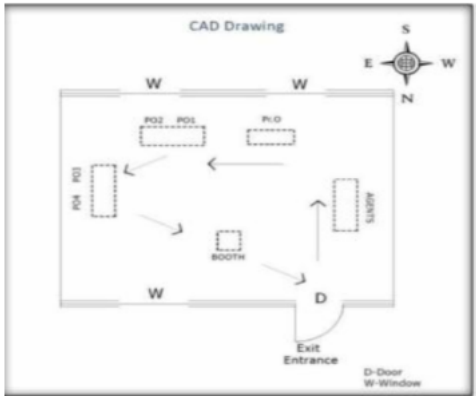

Google Map View

Polling Station Building Front View

Polling Station Front View

Cad View

Key MAP View

சட்டமன்றத் தொகுதியின் எண் மற்றும் பெயர் : 168-திருவாரூர் பிரிவு எண் மற்றும் பெயர் 1-குளிக்கரை (வ.கி) மற்றும் (ஊ) , குளிக்கரை கீழ்த்தெரு