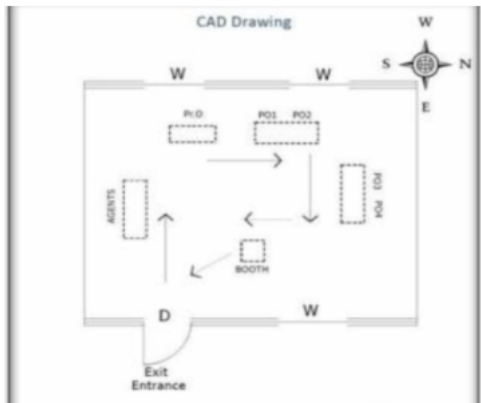

Google Map View

Polling Station Building Front View

Polling Station Front View

Cad View

Key MAP View

சட்டமன்றத் தொகுதியின் எண் மற்றும் பெயர் : 168-திருவாரூர் பிரிவு எண் மற்றும் பெயர் 1-குளிக்கரை (வ.கி) மற்றும் (உஊ) , ஓட்டக்குடி குடியான தெரு