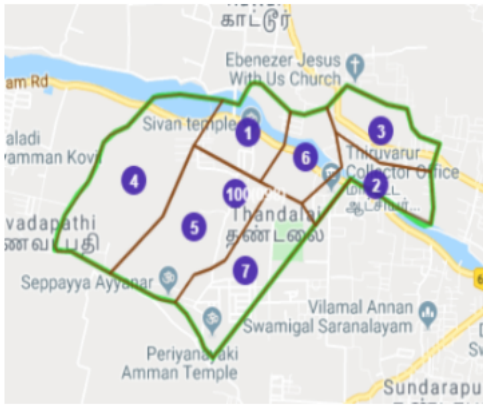

Nazri Naksha