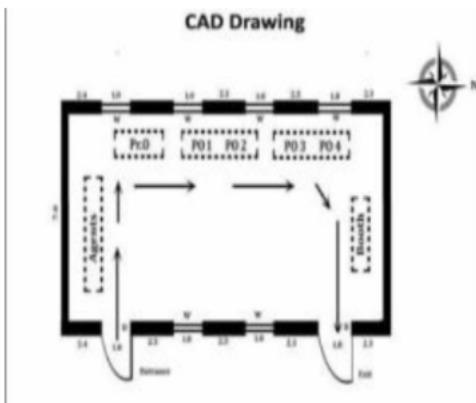

Google Map View

Polling Station Building Front View

Polling Station Front View

Cad View

Key MAP View

1 பெயர் : வித்தியா கணவர் பெயர்: புஷ்பராஜ் வீட்டு எண் : 1 வயது : 48 பாலினம் : பெண்	UXH0230524 Photo is available	2 பெயர் : திராவிடமணி கணவர் பெயர்: கிருஷ்ணமூர்த்தி வீட்டு எண் : 1-1 வயது : 76 பாலினம் : பெண்	UXH1142942 Photo is available	3 பெயர் : மன்னர்மன்னன் தந்தை பெயர்: கிருஷ்ணமூர்த்தி வீட்டு எண் : 1-1 வயது : 46 பாலினம் : ஆண்	UXH1142967 Photo is available
4 பெயர் : மகாராஜா தந்தை பெயர்: கிருஷ்ணமூர்த்தி வீட்டு எண் : 1-1 வயது : 44 பாலினம் : ஆண்	UXH1142926 Photo is available	5 பெயர் : ரோமியோ தந்தை பெயர்: வீரமணி வீட்டு எண் : 1-1F வயது : 29 பாலினம் : பெண்	UXH1014018 Photo is available	6 பெயர் : கீதாஞ்சலி தந்தை பெயர்: வீரமணி வீட்டு எண் : 1-1எப் வயது : 26 பாலினம் : பெண்	UXH1289396 Photo is available
7 பெயர் : விசாலினி தந்தை பெயர்: வீரமணி வீட்டு எண் : 1/1 ஏஃப் வயது : 24 பாலினம் : பெண்	UXH2412260 Photo is available	8 பெயர் : மணிக்கண்ணன் தந்தை பெயர்: நடேசன் வீட்டு எண் : 1-1H வயது : 60 பாலினம் : ஆண்	DDQ2702660 Photo is available	9 பெயர் : செம்மலர் கணவர் பெயர்: மணிக்கண்ணன் வீட்டு எண் : 1-1h வயது : 47 பாலினம் : பெண்	DDQ2702678 Photo is available
10 பெயர் : சஞ்சய் தந்தை பெயர்: மணிக்கண்ணன் வீட்டு எண் : 1/1/எச் வயது : 24 பாலினம் : ஆண்	UXH2304491 Photo is available	11 பெயர் : பிரியா கணவர் பெயர்: பாலகுமார் வீட்டு எண் : 1/1ஜே வயது : 37 பாலினம் : பெண்	UXH1030501 Photo is available	12 பெயர் : பாலகுமார் தந்தை பெயர்: ஜெயபால் வீட்டு எண் : 1-1-ஐ வயது : 42 பாலினம் : ஆண்	UXH0177121 Photo is available
13 பெயர் : விஜயலெட்சுமி கணவர் பெயர்: சரவணன் வீட்டு எண் : 1-1-K வயது : 41 பாலினம் : பெண்	UXH0029835 Photo is available	14 பெயர் : கோவிந்தராஜன் தந்தை பெயர்: ஆறுமுகம் வீட்டு எண் : 1/1 ஏந் வயது : 80 பாலினம் : ஆண்	UXH1282722 Photo is available	15 பெயர் : மாணிக்கம் தந்தை பெயர்: மகாமுனி வீட்டு எண் : 1-1ஈ வயது : 52 பாலினம் : ஆண்	UXH0533448 Photo is available
16 பெயர் : காமக்காள் கணவர் பெயர்: மாணிக்கம் வீட்டு எண் : 1/1ஈ வயது : 43 பாலினம் : பெண்	UXH0211136 Photo is available	17 பெயர் : சுனந்தா தந்தை பெயர்: பூந்தர் முரளி வீட்டு எண் : 1/1-ர் வயது : 31 பாலினம் : பெண்	XOE2441434 Photo is available	S 18 பெயர் : தாரணி தந்தை பெயர்: மகாலிங்கம் வீட்டு எண் : 1-3A வயது : 28 பாலினம் : பெண்	UXH1143023 Photo is available
19 பெயர் : கலா கணவர் பெயர்: மதியழகன் வீட்டு எண் : 1/5ஏ வயது : 64 பாலினம் : பெண்	UXH1131986 Photo is available	20 பெயர் : கலைமதி தாயின் பெயர்: கலா வீட்டு எண் : 1/5ஏ வயது : 31 பாலினம் : பெண்	UXH1255561 Photo is available	21 பெயர் : வெங்கடேஷ் தந்தை பெயர்: மதியழகன் வீட்டு எண் : 1/5ஏ வயது : 26 பாலினம் : ஆண்	UXH1384015 Photo is available
22 பெயர் : துரைராஜன் தந்தை பெயர்: ரங்கசாமிபிள்ளை வீட்டு எண் : 1-6 வயது : 77 பாலினம் : ஆண்	UXH1767110 Photo is available	23 பெயர் : சந்திரவேலா கணவர் பெயர்: கார்த்திகேயன் வீட்டு எண் : 1-6 வயது : 35 பாலினம் : பெண்	UXH1234426 Photo is available	24 பெயர் : ராசாத்தி கணவர் பெயர்: சீன்வாசன் வீட்டு எண் : 1-6A வயது : 44 பாலினம் : பெண்	UXH1102680 Photo is available
25 பெயர் : நாகம்மாள் கணவர் பெயர்: சுந்தரதேவர் வீட்டு எண் : 1-7 வயது : 88 பாலினம் : பெண்	UXH1767128 Photo is available	26 பெயர் : கமலவேணி கணவர் பெயர்: பழனிவேல் வீட்டு எண் : 1-07 வயது : 45 பாலினம் : பெண்	UXH1074426 Photo is available	27 பெயர் : முத்துகுமரன் தந்தை பெயர்: சிவசுப்ரமணியன் வீட்டு எண் : 1-9 வயது : 52 பாலினம் : ஆண்	UXH1102649 Photo is available
28 பெயர் : கோமதி கணவர் பெயர்: குமரவேல் வீட்டு எண் : 1-11A வயது : 49 பாலினம் : பெண்	UXH0230508 Photo is available	29 பெயர் : ஜெயலெட்சுமி கணவர் பெயர்: அறிவுழகன் வீட்டு எண் : 1-11-B வயது : 40 பாலினம் : பெண்	UXH0434449 Photo is available	30 பெயர் : ஜோதி தந்தை பெயர்: நடராஜன் வீட்டு எண் : 1-12 வயது : 28 பாலினம் : பெண்	UXH1013911 Photo is available