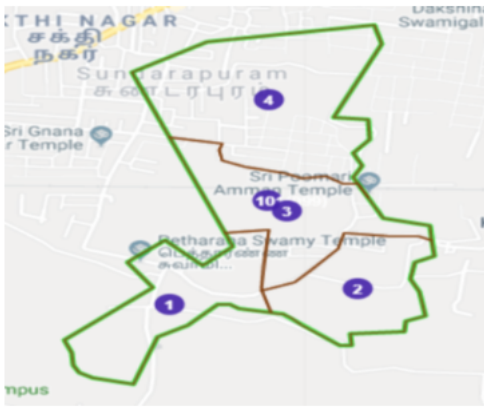

Nazri Naksha