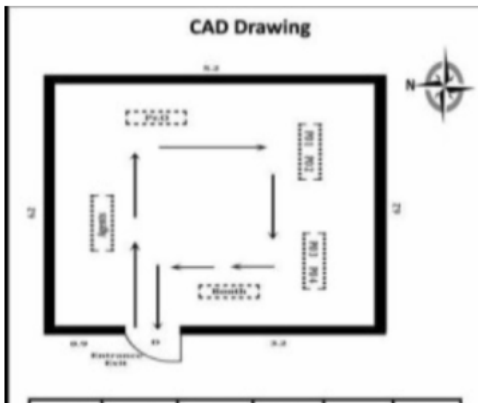

Google Map View

Polling Station Building Front View

Polling Station Front View

Cad View

Key MAP View

1 பெயர் : பவானி தந்தை பெயர் : தெட்சிணாமூர்த்தி வீட்டு எண் : 1/10 வயது : 19 பாலினம் : பெண்	UXH2644722 Photo is available	2 பெயர் : அபிநயா தந்தை பெயர் : சேகர் வீட்டு எண் : 2 வயது : 20 பாலினம் : பெண்	UXH2542868 Photo is available	3 பெயர் : அசோக்ராஜ் தந்தை பெயர் : பாலசுப்ரமணியன் வீட்டு எண் : 2-326 வயது : 25 பாலினம் : ஆண்	UXH1308352 Photo is available
4 பெயர் : பூபதி தந்தை பெயர் : நீலமேகம் வீட்டு எண் : 2/328/8 வயது : 51 பாலினம் : ஆண்	UXH0766865 Photo is available	5 பெயர் : புஷ்பலதா கணவர் பெயர் : சண்முக சுந்தரம் வீட்டு எண் : 2/328/10 வயது : 58 பாலினம் : பெண்	SWZ1429117 Photo is available	6 பெயர் : சூரியா கணவர் பெயர் : விவேகானந்தன் வீட்டு எண் : 2/372ஏ-சுந்தரபுரம் நகர் வயது : 36 பாலினம் : பெண்	YDW0152611 Photo is available
7 பெயர் : கலைவாணி தந்தை பெயர் : வடிவேலு வீட்டு எண் : 3-123 வயது : 36 பாலினம் : ஆண்	UXH0211730 Photo is available	8 பெயர் : ராஜ்குமார் தந்தை பெயர் : ராஜேந்திரன் வீட்டு எண் : 3-123 வயது : 27 பாலினம் : ஆண்	UXH1143940 Photo is available	9 பெயர் : திவ்யா தந்தை பெயர் : சேகர் வீட்டு எண் : 3-123E வயது : 30 பாலினம் : பெண்	UXH0756759 Photo is available
10 பெயர் : செந்தில் தந்தை பெயர் : பாலு வீட்டு எண் : 3-127A வயது : 36 பாலினம் : ஆண்	UXH0209973 Photo is available	11 பெயர் : ராஜ்கிரண் தந்தை பெயர் : ராஜேந்திரன் வீட்டு எண் : 3/304 வயது : 25 பாலினம் : ஆண்	UXH2594786 Photo is available	12 பெயர் : ராஜலெட்சுமி தந்தை பெயர் : ராஜேந்திரன் வீட்டு எண் : 3/304 வயது : 23 பாலினம் : பெண்	UXH2594760 Photo is available
13 பெயர் : ரம்யா கணவர் பெயர் : ரவிசங்கர் வீட்டு எண் : 3-308 வயது : 33 பாலினம் : பெண்	UXH1323518 Photo is available	# 14 பெயர் : ராம்குமார் ராமையா தந்தை பெயர் : இராமையநாயுடு வீட்டு எண் : 3-321-இ வயது : 60 பாலினம் : ஆண்	UXH0382564 Photo is available	15 பெயர் : கிருஸ்ணதாஸ் தந்தை பெயர் : பக்கிரிசாமி வீட்டு எண் : 3-327 வயது : 77 பாலினம் : ஆண்	UXH1638261 Photo is available
# 16 பெயர் : ஸ்ரீமதி கணவர் பெயர் : ஜோதிராமலிங்கம் வீட்டு எண் : 3-327N வயது : 33 பாலினம் : பெண்	UXH1103142 Photo is available	17 பெயர் : பெரியநாயகி கணவர் பெயர் : சாரங்கபாணி வீட்டு எண் : 3-327-R-4 வயது : 42 பாலினம் : பெண்	UXH1103118 Photo is available	18 பெயர் : செளந்தரவள்ளி கணவர் பெயர் : துரைராஜ் வீட்டு எண் : 3-354C வயது : 73 பாலினம் : பெண்	UXH1103134 Photo is available
19 பெயர் : ராஜி கணவர் பெயர் : மணிகண்டன் வீட்டு எண் : 6 வயது : 35 பாலினம் : பெண்	UXH1403104 Photo is available	20 பெயர் : நவீன்குமார் தந்தை பெயர் : அம்பிகாபதி வீட்டு எண் : 6 வயது : 26 பாலினம் : ஆண்	UXH1258433 Photo is available	21 பெயர் : ஸ்ரீநிதி கணவர் பெயர் : நவீன்குமார் வீட்டு எண் : 6 வயது : 21 பாலினம் : பெண்	UXH2496255 Photo is available
22 பெயர் : பவித்ரா தந்தை பெயர் : தெட்சிணாமூர்த்தி வீட்டு எண் : 10/1 வயது : 23 பாலினம் : பெண்	UXH2538361 Photo is available	23 பெயர் : காவியா தந்தை பெயர் : இராசேந்திரன் வீட்டு எண் : 11 வயது : 27 பாலினம் : பெண்	NWZ1105105 Photo is available	24 பெயர் : வெங்கடேஷ்வரன் தந்தை பெயர் : கணேசன் வீட்டு எண் : 14 வயது : 36 பாலினம் : ஆண்	UXH0656223 Photo is available
25 பெயர் : இளவரசன் தந்தை பெயர் : மணிமாறன் வீட்டு எண் : 141-A வயது : 31 பாலினம் : ஆண்	UXH0756544 Photo is available	26 பெயர் : ரத்னாபாய் கணவர் பெயர் : கிருஷ்ணதாஸ் வீட்டு எண் : 196-3-327 வயது : 75 பாலினம் : பெண்	UXH1638279 Photo is available	27 பெயர் : ரோகினி கணவர் பெயர் : குணசேகரன் வீட்டு எண் : 302 வயது : 51 பாலினம் : பெண்	UXH1638295 Photo is available
28 பெயர் : ராசேந்திரன் தந்தை பெயர் : ராக்கு வீட்டு எண் : 304 வயது : 59 பாலினம் : ஆண்	UXH1638303 Photo is available	29 பெயர் : தெட்சிணாமூர்த்தி தந்தை பெயர் : ராக்கு வீட்டு எண் : 305 வயது : 91 பாலினம் : ஆண்	UXH1638311 Photo is available	30 பெயர் : பஞ்சவர்ணம் கணவர் பெயர் : தங்கையன் வீட்டு எண் : 306 வயது : 55 பாலினம் : பெண்	UXH1638337 Photo is available