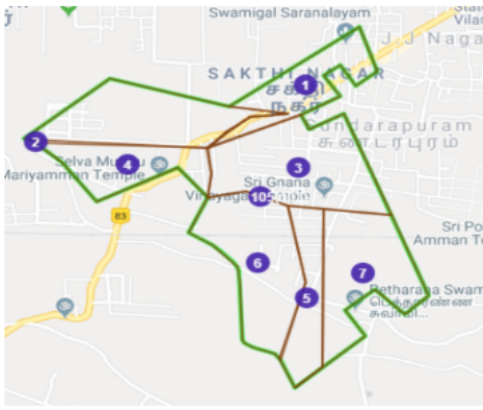

Nazri Naksha