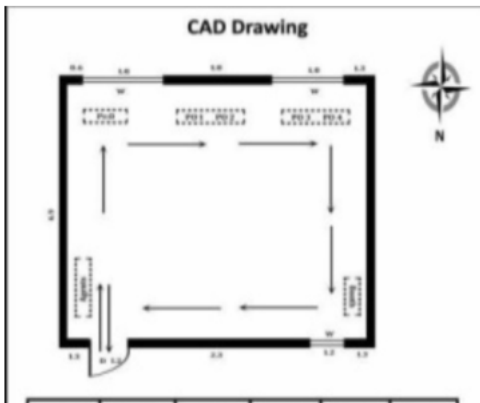

Google Map View

Polling Station Building Front View

Polling Station Front View

Cad View

Key MAP View

1 பெயர் : ராஜேந்திரன் தந்தை பெயர்: சுப்பிரமணியன் வீட்டு எண் : 2/91 ஏ வயது : 62 பாலினம் : ஆண்	UXH0653980 Photo is available	2 பெயர் : லெட்சுமணன் தந்தை பெயர்: மணி வீட்டு எண் : 2-297-A வயது : 44 பாலினம் : ஆண்	UXH0756957 Photo is available	3 பெயர் : கவிதா கணவர் பெயர்: வைத்தியநாதன் வீட்டு எண் : 2/327 ஏச்1 வயது : 52 பாலினம் : பெண்	DDQ4616389 Photo is available
4 பெயர் : செல்வவிநாயகம் தந்தை பெயர்: சட்டையப்பன் வீட்டு எண் : 2-379 வயது : 59 பாலினம் : ஆண்	UXH1103233 Photo is available	5 பெயர் : சஞ்சய் தந்தை பெயர்: சங்கர் வீட்டு எண் : 2/403/15 வயது : 21 பாலினம் : ஆண்	UXH2468932 Photo is available	S 6 பெயர் : சாமுண்டேஸ்வரி கணவர் பெயர்: சந்திரசேகர் வீட்டு எண் : 3-10-1 வயது : 48 பாலினம் : பெண்	UXH0532929 Photo is available
7 பெயர் : ரா ரா ஹரிஷ் ராகவேந்தர் தந்தை பெயர்: ரா ராஜா வீட்டு எண் : 3 / 22 / ஆர் வயது : 21 பாலினம் : ஆண்	UXH2506517 Photo is available	8 பெயர் : சிநேகா தந்தை பெயர்: சந்திரசேகர் வீட்டு எண் : 3/112/5 வயது : 24 பாலினம் : பெண்	UXH2311389 Photo is available	9 பெயர் : தேன்மொழி தந்தை பெயர்: சந்திரசேகர் வீட்டு எண் : 3/112/5 வயது : 23 பாலினம் : பெண்	UXH2311405 Photo is available
10 பெயர் : பிரகாஷ் தந்தை பெயர்: சேகர் வீட்டு எண் : 3-122 வயது : 36 பாலினம் : ஆண்	UXH0209767 Photo is available	11 பெயர் : பிரவினா தந்தை பெயர்: சேகர் வீட்டு எண் : 3-122 வயது : 34 பாலினம் : பெண்	UXH0210633 Photo is available	12 பெயர் : ஜெயவிசுவர் தந்தை பெயர்: அன்பழகன் வீட்டு எண் : 3/160 வயது : 23 பாலினம் : ஆண்	UXH2423515 Photo is available
13 பெயர் : கனகசுந்தரம் தந்தை பெயர்: சுப்பிரமணியன் வீட்டு எண் : 3-199-1 வயது : 64 பாலினம் : ஆண்	UXH0840447 Photo is available	14 பெயர் : விக்னேஷ் தந்தை பெயர்: செல்வராஜ் வீட்டு எண் : 3/238/சி1 வயது : 35 பாலினம் : ஆண்	UXH2350957 Photo is available	15 பெயர் : கிருத்திகா தந்தை பெயர்: ஆறுமுகம் வீட்டு எண் : 3/259 டீ வயது : 24 பாலினம் : பெண்	UXH2350965 Photo is available
16 பெயர் : பிரகதீஸ்வரன் ராஜாங்கம் தந்தை பெயர்: ராஜாங்கம் வீட்டு எண் : 3-261ஈ வயது : 23 பாலினம் : ஆண்	UXH2311652 Photo is available	17 பெயர் : ரவிந்தரன் தந்தை பெயர்: கிருஷ்ணன் வீட்டு எண் : 3/281ஜீ வயது : 57 பாலினம் : ஆண்	UXH1322932 Photo is available	18 பெயர் : கனகவள்ளி கணவர் பெயர்: மாரியப்பன் வீட்டு எண் : 3-286 வயது : 40 பாலினம் : பெண்	UXH0209742 Photo is available
19 பெயர் : தினேஷ்குமார் தந்தை பெயர்: கோவிந்தராஜன் வீட்டு எண் : 3-288 வயது : 38 பாலினம் : ஆண்	UXH0124487 Photo is available	20 பெயர் : ஐஸ்வர்யா தந்தை பெயர்: முருகபூபதி வீட்டு எண் : 3-288A-1 வயது : 29 பாலினம் : பெண்	UXH0896951 Photo is available	21 பெயர் : விஜயலெட்சுமி கணவர் பெயர்: முருகபூபதி வீட்டு எண் : 3/288 ஏ 1 வயது : 53 பாலினம் : பெண்	DDQ4733630 Photo is available
22 பெயர் : கிஷோர்குமார் தந்தை பெயர்: கலியபெருமாள் வீட்டு எண் : 3-288C வயது : 42 பாலினம் : ஆண்	UXH0210625 Photo is available	23 பெயர் : கிருபாகரன் தந்தை பெயர்: கலியபெருமாள் வீட்டு எண் : 3-288C வயது : 35 பாலினம் : ஆண்	UXH0211151 Photo is available	24 பெயர் : கிரிதரன் தந்தை பெயர்: கலியபெருமாள் வீட்டு எண் : 3-288-C வயது : 32 பாலினம் : ஆண்	UXH0714089 Photo is available
25 பெயர் : செந்தில்குமார் தந்தை பெயர்: அருமைநாதன் வீட்டு எண் : 3-288E வயது : 49 பாலினம் : ஆண்	UXH0211144 Photo is available	26 பெயர் : வணிதா கணவர் பெயர்: செந்தில்குமார் வீட்டு எண் : 3-288E வயது : 44 பாலினம் : பெண்	UXH0210880 Photo is available	27 பெயர் : பாஸ்கரன் தந்தை பெயர்: சிவசாமி வீட்டு எண் : 3/288எஃப் வயது : 63 பாலினம் : ஆண்	UXH0329961 Photo is available
28 பெயர் : காமாட்சி கணவர் பெயர்: பாஸ்கரன் வீட்டு எண் : 3/288 எஃப் வயது : 52 பாலினம் : பெண்	UXH0329250 Photo is available	29 பெயர் : வெங்கடேஷ் தந்தை பெயர்: பாஸ்கரன் வீட்டு எண் : 3-288F வயது : 36 பாலினம் : ஆண்	UXH0383570 Photo is available	30 பெயர் : நிரஞ்சனா தந்தை பெயர்: பாஸ்கரன் வீட்டு எண் : 3/288எஃப் வயது : 22 பாலினம் : பெண்	UXH2434900 Photo is available