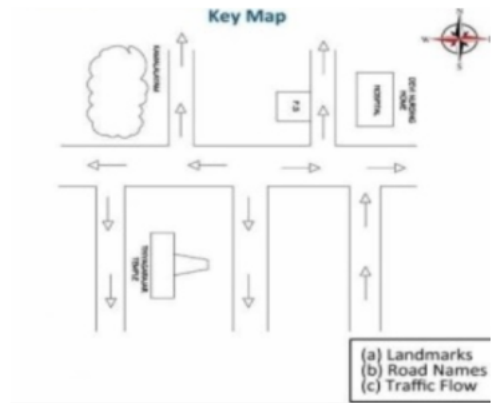

Google Map View

Polling Station Building Front View

Elevation

Polling Station Front View

Cad View

Key MAP View

சட்டமன்றத் தொகுதியின் எண் மற்றும் பெயர் : 168-திருவாரூர்
பிரிவு எண் மற்றும் பெயர் 1-திருவாரூர் (நகராட்சி), கம்பர் தெரு வார்டு 4