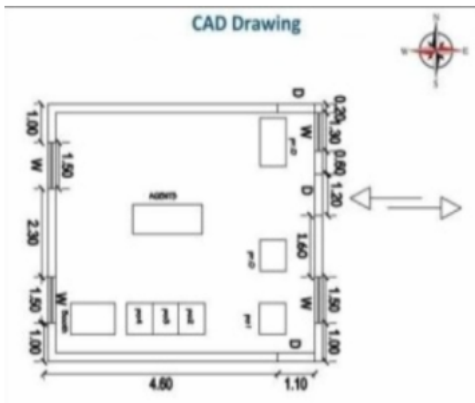

Google Map View

Polling Station Building Front View

Polling Station Front View

Cad View

Key MAP View

1 பெயர் : முருகானந்தம் தந்தை பெயர்: வேலாயுதம் வீட்டு எண் : 0 வயது : 43 பாலினம் : ஆண்	UXH1348010 Photo is available	2 பெயர் : கோவிந்தசாமி தந்தை பெயர்: சாமிநாதன் வீட்டு எண் : 1 வயது : 78 பாலினம் : ஆண்	UXH0759480 Photo is available	3 பெயர் : விஜயலெட்சுமி கணவர் பெயர்: பிரகாசம் வீட்டு எண் : 1 வயது : 73 பாலினம் : பெண்	UXH0327056 Photo is available
4 பெயர் : சரஸ்வதி கணவர் பெயர்: கோவிந்தசாமி வீட்டு எண் : 1 வயது : 72 பாலினம் : பெண்	UXH0759472 Photo is available	5 பெயர் : செந்தில்குமார் தந்தை பெயர்: பிரகாசம் வீட்டு எண் : 1 வயது : 51 பாலினம் : ஆண்	UXH0327510 Photo is available	6 பெயர் : சிவலக்ஷ்மி தந்தை பெயர்: பிரகாசம் வீட்டு எண் : 1 வயது : 46 பாலினம் : ஆண்	UXH0327247 Photo is available
7 பெயர் : ஜெயந்தி கணவர் பெயர்: செந்தில்குமார் வீட்டு எண் : 1 வயது : 44 பாலினம் : பெண்	UXH0327155 Photo is available	8 பெயர் : யசோதா கணவர் பெயர்: கலியமூர்த்தி வீட்டு எண் : 1 வயது : 42 பாலினம் : பெண்	UXH0759464 Photo is available	9 பெயர் : சங்கீதா தந்தை பெயர்: ஹரிகிருஷ்ணன் வீட்டு எண் : 1 வயது : 33 பாலினம் : பெண்	UXH0650671 Photo is available
10 பெயர் : நடராஜன் தந்தை பெயர்: துரைசாமி வீட்டு எண் : 1-16 வயது : 74 பாலினம் : ஆண்	UXH0191262 Photo is available	11 பெயர் : பட்டம்மாள் கணவர் பெயர்: தெட்சிணாமூர்த்தி வீட்டு எண் : 1-43 வயது : 73 பாலினம் : பெண்	UXH0192880 Photo is available	12 பெயர் : புவனேஸ்வரி கணவர் பெயர்: தெட்சிணாமூர்த்தி வீட்டு எண் : 1-43 வயது : 41 பாலினம் : பெண்	UXH0192898 Photo is available
13 பெயர் : சிவசங்கரன் தந்தை பெயர்: தெட்சிணாமூர்த்தி வீட்டு எண் : 1-43 வயது : 40 பாலினம் : ஆண்	UXH0192054 Photo is available	14 பெயர் : அருண் தந்தை பெயர்: ஆறுமுகம் வீட்டு எண் : 1/82 வயது : 22 பாலினம் : ஆண்	UXH2456929 Photo is available	15 பெயர் : நிர்மலா கணவர் பெயர்: ரவிசந்திரன் வீட்டு எண் : 1-99 வயது : 55 பாலினம் : பெண்	UXH0192120 Photo is available
16 பெயர் : பாலையன் தந்தை பெயர்: மருதன் வீட்டு எண் : 1-125 வயது : 70 பாலினம் : ஆண்	UXH0160499 Photo is available	17 பெயர் : ராஜகுமாரி கணவர் பெயர்: பாலையன் வீட்டு எண் : 1-125 வயது : 64 பாலினம் : பெண்	UXH0159764 Photo is available	18 பெயர் : பிரபாகர் தந்தை பெயர்: பாலையன் வீட்டு எண் : 1-125 வயது : 39 பாலினம் : ஆண்	UXH0236463 Photo is available
19 பெயர் : ரேவதி கணவர் பெயர்: பிரபாகர் வீட்டு எண் : 1-125 வயது : 37 பாலினம் : பெண்	UXH0898379 Photo is available	20 பெயர் : வினோத் தந்தை பெயர்: சேகர் வீட்டு எண் : 1-143 வயது : 34 பாலினம் : ஆண்	UXH0958777 Photo is available	21 பெயர் : தைரியலட்சுமி கணவர் பெயர்: சிவசண்முகம் வீட்டு எண் : 1-168 வயது : 39 பாலினம் : பெண்	UXH0759704 Photo is available
22 பெயர் : நரேந்திரன் தந்தை பெயர்: பாலையன் வீட்டு எண் : 1/பி2/ஏ1 வயது : 36 பாலினம் : ஆண்	UXH0159988 Photo is available	23 பெயர் : சிவானந்தம் தந்தை பெயர்: ஆதிமூலம் வீட்டு எண் : 1/W1 வயது : 64 பாலினம் : ஆண்	DDQ2902583 Photo is available	24 பெயர் : கனிமொழி கணவர் பெயர்: சிவானந்தம் வீட்டு எண் : 1/W1 வயது : 59 பாலினம் : பெண்	DDQ2902518 Photo is available
25 பெயர் : கில்லிவளவன் தந்தை பெயர்: சிவானந்தம் வீட்டு எண் : 1/W1 வயது : 36 பாலினம் : ஆண்	UXH0545764 Photo is available	26 பெயர் : தமிழரசி கணவர் பெயர்: சுப்பிரமணியன் வீட்டு எண் : 2 வயது : 66 பாலினம் : பெண்	DDQ4718987 Photo is available	27 பெயர் : சுபாஷினி கணவர் பெயர்: தமிழ்ச்செல்வன் வீட்டு எண் : 2 வயது : 41 பாலினம் : பெண்	UXH0191817 Photo is available
28 பெயர் : பரமேஸ்வரன் தந்தை பெயர்: மணிகண்டன் வீட்டு எண் : 2/2 வயது : 25 பாலினம் : ஆண்	UXH2371045 Photo is available	29 பெயர் : அனீதா தந்தை பெயர்: ராஜகோபால் வீட்டு எண் : 2/9 வயது : 24 பாலினம் : பெண்	UXH2370039 Photo is available	30 பெயர் : ஜாஹிர் உசேன் தந்தை பெயர்: முகமது காசிம் வீட்டு எண் : 2-124 வயது : 51 பாலினம் : ஆண்	UXH0161307 Photo is available